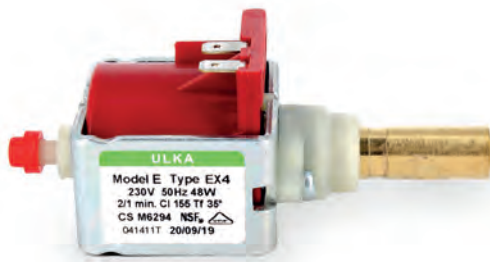

Q219

Pompa Ulka EX4 230/240V - 50Hz - 48W - 20bar - 2/1 on-off - portata 450cc min

Ulka Pump EX4 230/240V - 50Hz - 48W - 20bar - 2/1 on-off - flow 450cc min