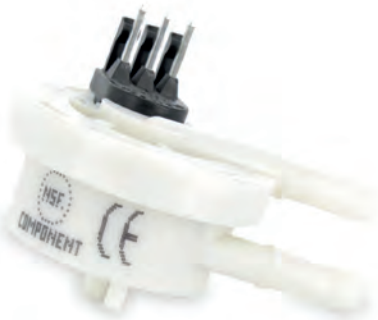

## VENE05039

 Interruttore Saia sicurezza porta adattabile Saeco

 Door safety switch Saeco

## VENV99099

 Dosatore volumetrico Digma type 974-9521-B Ø 1,2 Saeco codice NV99.067

 Digma Volumetric doser unit type 974-9521-B Ø 1,2 Saeco code NV99.067

## VE11003739

 Dosatore volumetrico Digma type 974-9502-B Ø 1,8 Saeco NV99.067

 Digma Volumetric doser unit type 974-9502-B Ø 1,8 Saeco NV99.067