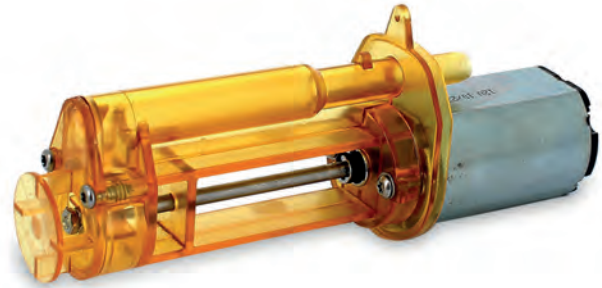

VE259029

- Pompa 12V senza scheda per Canto Necta
- 12V pump without electronic board adaptable Necta Canto