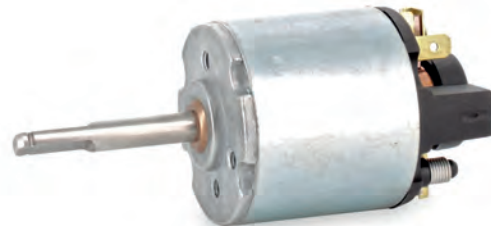

VE259029

-  Pompa 12V senza scheda per Canto Necta
-  12V pump without electronic board adaptable Necta Canto

VE254842

-  Motofrullatore 24VDC completo di scheda adattabile Necta
-  Motor blender with electronic board for Necta Canto