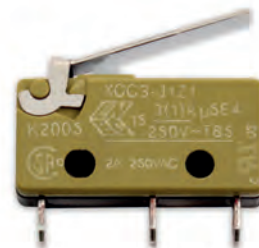

VE254661

Microinterruttore saia xcc3 Necta 254661

Microswitch saia xcc3 Necta 254661