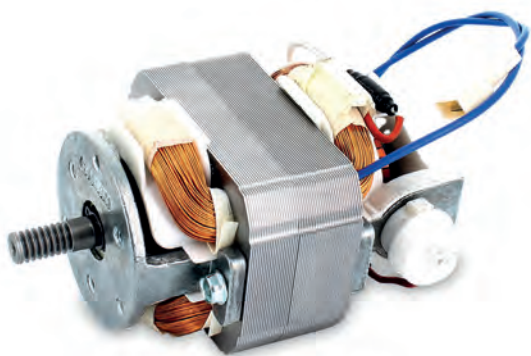

VE254426

Motore macinacaffè 230V - 50/60Hz Necta

Coffee grinder motor 230V - 50/60Hz Necta