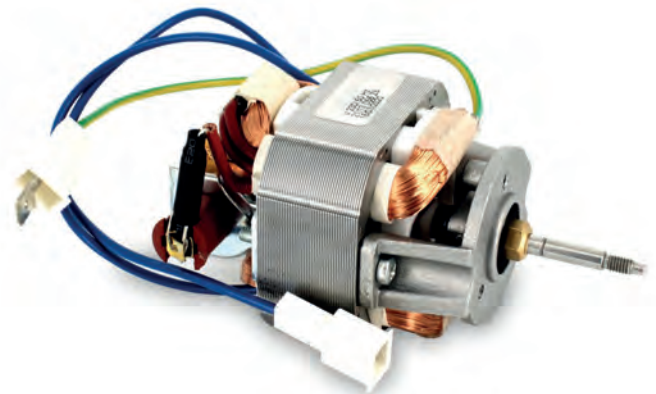

VE98808

- Motofrullatore solubili 230V - 50Hz adattabile Necta Lavazza 10063384
- Motor blender for solubles 230V - 50Hz adaptable Necta Lavazza 10063384