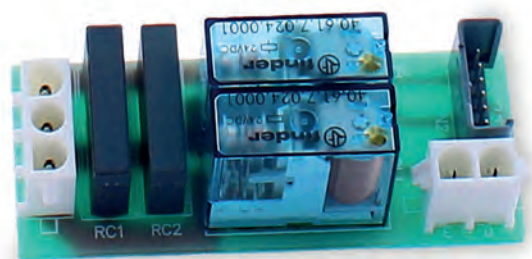

VE0V4243

-  Pulsantiera a membrana preselezioni per Astro Necta
-  Membrane push-button preselection Astro Necta

VE0V2132

-  Pulsantiera a membrana per Astro/Zenith Necta
-  Membrane push-button strip for Astro / Zenith

VE253922

-  Pulsantiera a membrana 9 selezioni per Diesis 500 -700 Necta
-  Membrane push- button strip 9 selections Diesis 500 700 Necta

VE0V0015

 Scheda elettronica controllo OUT/R adattabile Necta

 OUT/R electronic control board adaptable Necta