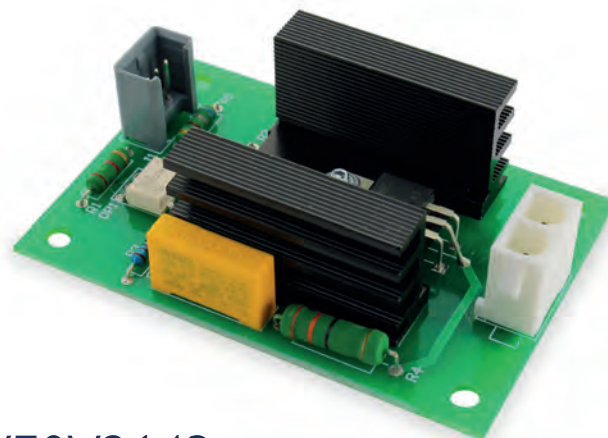

VE253922

-  Pulsantiera a membrana 9 selezioni per Diesis 500 -700 Necta
-  Membrane push- button strip 9 selections Diesis 500 700 Necta

VE0V0015

 Scheda elettronica controllo OUT/R adattabile Necta

 OUT/R electronic control board adaptable Necta