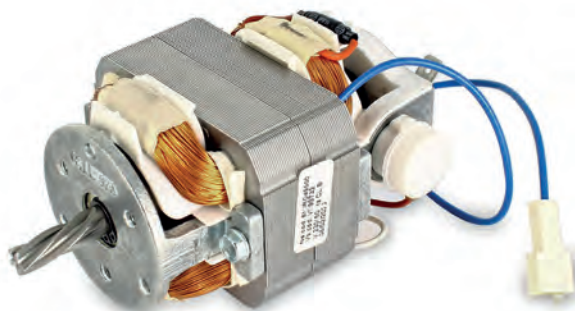

VE99732

Motore macinino 230V - 50Hz Necta

Grinder motor 230V - 50Hz Necta