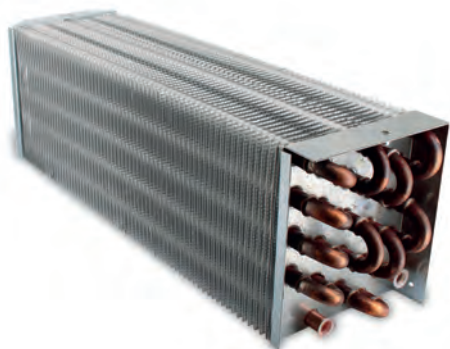

 Fan adhesive gasket Necta 253997

VE254807

 Motore pentavalente FMI 220V 16W adattabile Necta

 FMI pentavalent motor 220V 16W adaptable Necta

■ VE0V3213 ■

 Motore polivalente FMI 220V 18W adattabile Necta

 FMI pentavalent motor 220V 18W adaptable Necta