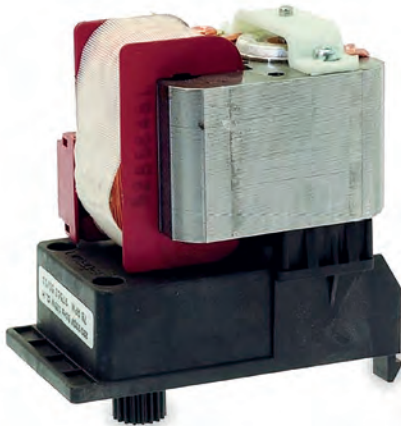

VE0V3726

Motoriduttore Bitron 220V 78 RPM solubili Necta - LB3000 Lavazza 10063364

Bitron gearmotor 220V 78 RPM soluble Necta LB3000 Lavazza 10063364