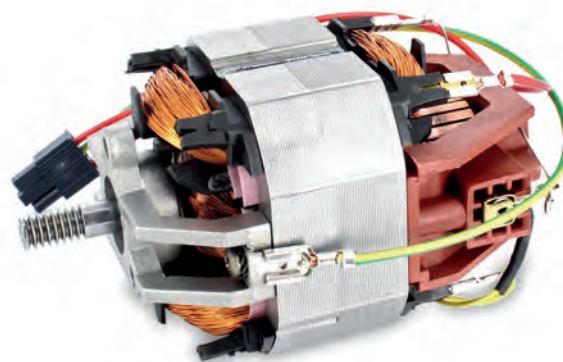

VE98808

-  Motofrullatore solubili 230V - 50Hz adattabile Necta Lavazza 10063384
-  Motor blender for solubles 230V - 50Hz adaptable Necta Lavazza 10063384

VE254426

 Motore macinacaffè 230V - 50/60Hz Necta

 Coffee grinder motor 230V - 50/60Hz Necta

VE259656

 Motore macinacaffè 230V - 50/60Hz a cinghia con connettori, rotazione oraria Necta

 Belt-driven motor for coffee grinder 230V - 50/60Hz with connections, clockwise rotation Necta