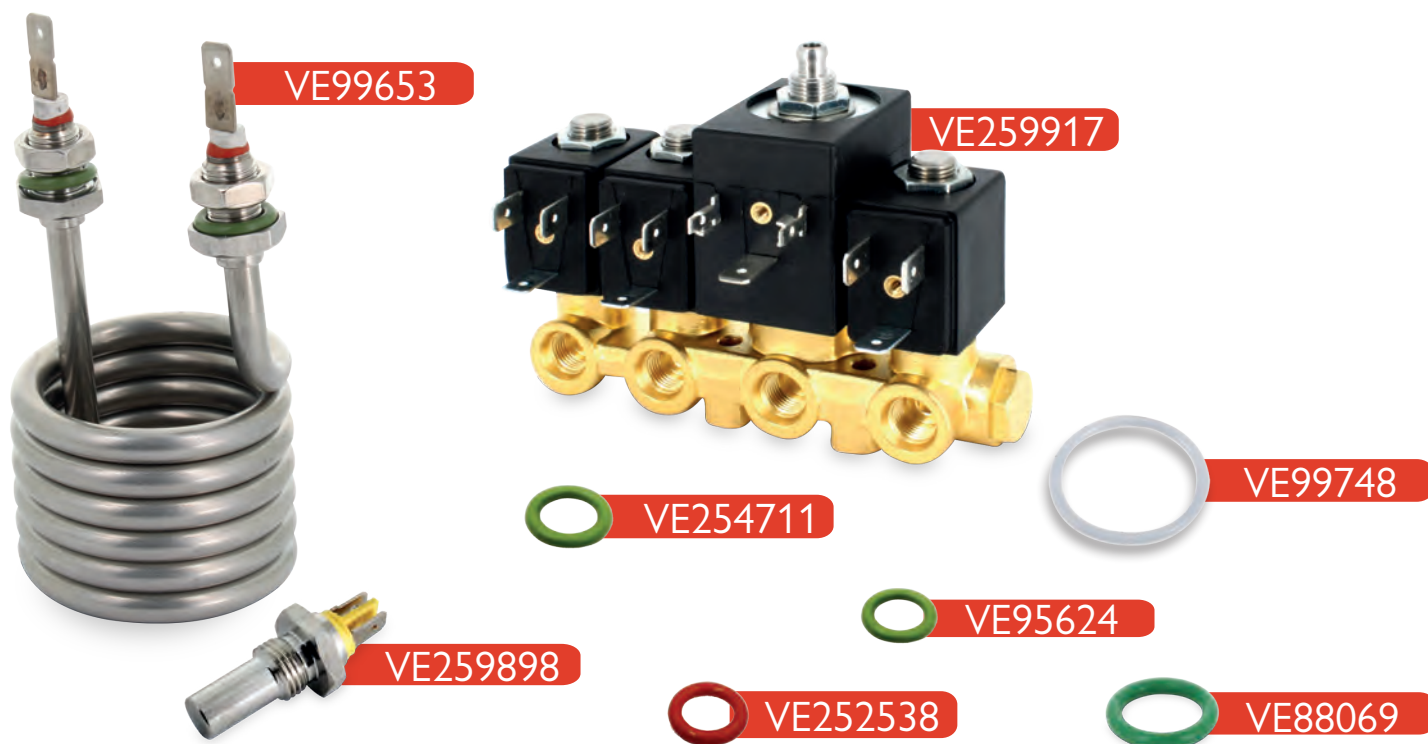

VEK0021 KIT RIPARAZIONE BOILER KIKKO-KIKKOMAX FULL

REPAIR KITBOILER KIKKO-KIKKOMAX FULL

COD	DESCRIZIONE DESCRIPTION	PZ/ PCS		
VE99653	Resistenza 220V -1450W - in acciaio inox adattabile Necta - Lavazza codice 099653 10063311 Heating element 220V-1450W stainless steel SUS316L adaptable Necta - Lavazza 099653 10063311	1		◆
VE259917	Gruppo elettrovalvole 2+2+3+2 vie High Performance inserti inox adattabile Necta 0V1739 - 258747 Lavazza codice 10066013 High Performance solenoid valves group 2+2+3+2 way with inox inserts adaptable Necta code 0V1739 - 258747 Lavazza code 10066013	1		◆
VE252538	Guarnizione O-ring 2025 6,07 x 1,78 mm in Silicone rosso adattabile Necta - Lavazza codice 10063005 Red silicone O-ring 2025 6,07 x 1,78 mm adaptable Necta Lavazza 10063005	1		◆
VE88069	Guarnizione O-ring 2025 6,07 x 1,78 mm in Viton verde adattabile Necta - Lavazza 10088069 - 100619999 - 10063813 Green Viton O-ring 2025 6,07 x 1,78 mm adaptable Necta Lavazza 10088069 - 100619999 - 10063813	1		◆
VE254711	Guarnizione O-ring 112 - 9,92 x 2,62 in Viton verde per resistenze caldaia adattabile Necta Lavazza codice 10063013 Green Viton O-ring 112 - 9,92 x 2,62 for boiler heating element adaptable Necta Lavazza 10063013	2		◆
VE95624	Guarnizione O-ring 116 - 12,50x2,62 in Viton verde per sonda adattabile Necta - Lavazza codice 10063055 Green Viton O-ring for probe 116 - 12,50x2,62 adaptable Necta Lavazza 10063055	1		◆
VE99748	Guarnizione O-ring 4350 88,49 x 3,53 mm in silicone trasparente adattabile Necta - Lavazza 10063288 Transparent silicone O-ring 4350 88,49 x 3,53 mm adaptable Necta Lavazza 10063288	1		◆
VE259898	Sonda MONOBLOCCO rilevazione temperatura caldaia adattabile Necta codice 94872 Lavazza 10063054 SINGLE BODY boiler probe for temperature detection adaptable Necta 94872 Lavazza 10063054	1		◆