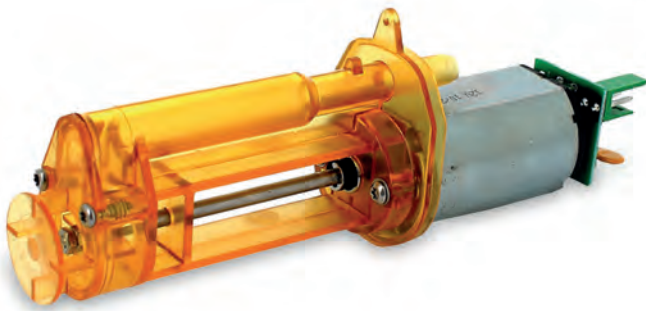

 Flat grinder Ø 63,30 mm adaptable Necta

VE98716

 Elettromagnete johnson 220/230V 50/60Hz adattabile Necta - Lavazza 10063347

 Electromagnet Johnson 220/230V 50/60Hz adaptable Necta - Lavazza 10063347

VE259664

 Elettromagnete dosatore caffè con connettore Necta 259664

 Coffee dosing electromagnet with connector Necta 259664

VE254072

-  Pompa 12V completa di scheda per Canto Necta
-  12V pump with electronic board adaptable Necta Canto