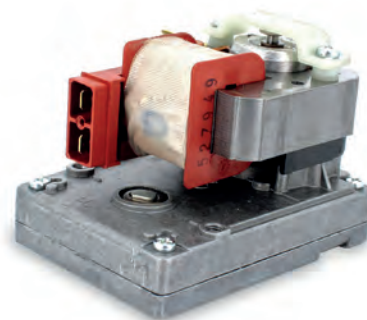

 Briton gearmotor 24VDC 16W 96RPM Necta LB3600 Lavazza

VE98708

 Motoriduttore Bitron 230V-50Hz-48W Necta Lavazza codice 10065055

 Bitron gearmotor 230V - 50Hz - 48W Necta - Lavazza code 10065055

VE254058

 Motoriduttore Bitron 12VDC dosatore solubili per Necta - LB3600 Lavazza