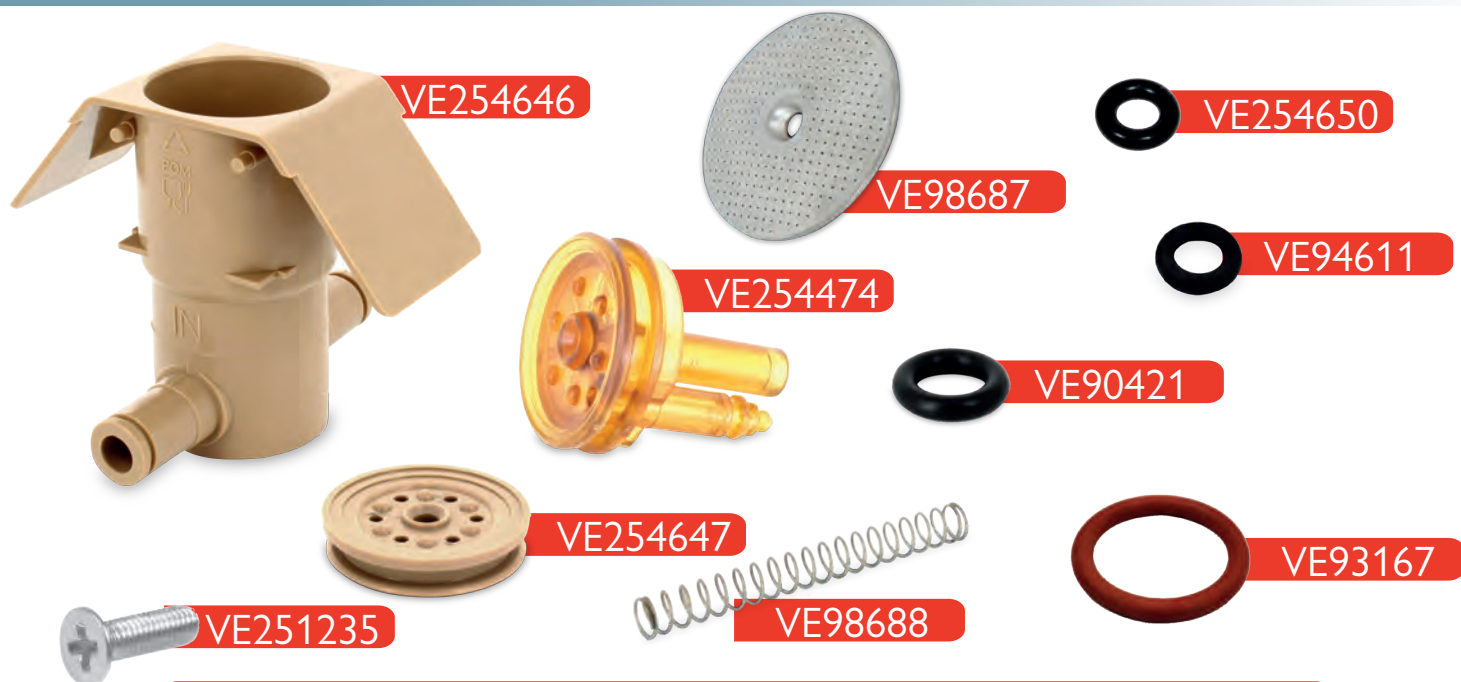

KIT RIPARAZIONE GRUPPO Z4000 VEK0055

REPAIR KIT GROUP Z4000

COD	DESCRIZIONE DESCRIPTION	PZ/ PCS		
VE254474	Pistone superiore per gruppo Z4000 adattabile Necta Ø 38mm Upper piston group Z4000 adaptable Necta Ø 38mm	1		◆
VE254646	Camera infusione per gruppo Necta Z4000 adattabile Necta Ø 38mm Infusion Chamber group Z4000 adaptable Necta Ø 38mm	1		◆
VE254647	Pistone inferiore per gruppo Z4000 adattabile Necta Ø 38mm Lower piston group Z4000 adaptable Necta Ø 38mm	1		◆
VE254650	Guarnizione O-ring 2,4 x 1,9 EPDM per gruppo adattabile Necta Black EPDM O-ring 2.4 x 1.9 adaptable Necta	1		◆
VE94611	Guarnizione O-ring 2018 4,47 x 1,78 mm in Viton nero per attacco tubo pistone superiore adattabile Necta Black Viton O-ring 2018 - 4,47x1,78 for tube/upper piston connection adaptable Necta	2		◆
VE93167	Guarnizione O-ring 4118 - 29,74x3,53 mm in silicone rosso per pistoni gruppo adattabile Necta - Lavazza 10065008 Red silicone O-ring 4118 - 29,74x3,53 mm for pistons group adaptable Necta - Lavazza code 10065008	2		◆
VE90421	Guarnizione O-ring 2025 6,07x1,78 EPDM adattabile Necta 0V0782 - Lavazza 10063005 Black EPDM O-ring 2025 6,07 x 1,78 adaptable Necta - Lavazza 0V0782	1		◆
VE98687	Doccetta filtro Ø 34mm adattabile Necta Metal filter Ø 34mm adaptable Necta	2		◆
VE251235	Vite acciaio inox M3 x10mm adattabile Necta 251235 Stainless steel screw M3 x10mm adaptable Necta 251235	2		◆
VE98688	Molla di ritorno pistone gruppo Z3000 - Z4000 adattabile Necta - Lavazza Return piston spring group for Z3000-Z4000 adaptable Necta - Lavazza	1		◆