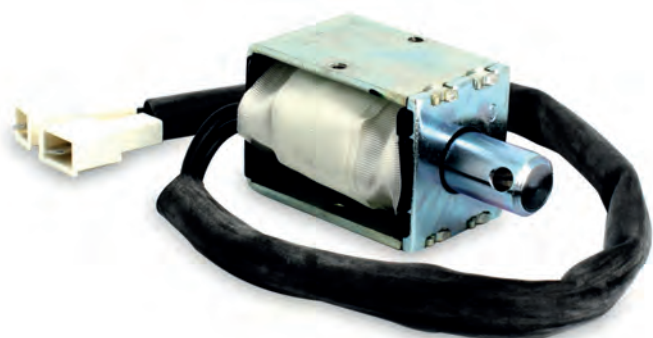

VE99470

 Ingranaggio macinacaffè adattabile Necta

 Gear for coffee grinder adaptable Necta

VE95840

 Macina piana Ø 63,30 mm 16 denti adattabile Necta

 Flat grinder Ø 63,30 mm adaptable Necta

VE254469

 Macina piana Ø 63,30 mm 16 denti adattabile Necta

 Flat grinder Ø 63,30 mm adaptable Necta

VE98716

 Elettromagnete johnson 220/230V 50/60Hz adattabile Necta - Lavazza 10063347

 Electromagnet Johnson 220/230V 50/60Hz adaptable Necta - Lavazza 10063347

VE259664