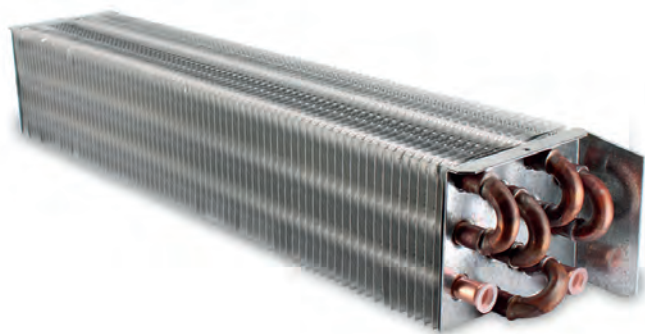

VE0V3521

 Evaporatore per Snakky Necta 0V3521

 Evaporator for Snakky Necta 0V3521

VE97917

 Boccola di tenuta per motofrullatore solubili adattabile Necta - Lavazza 10063351

 Sealing bush for motor blender solubles adaptable Necta - Lavazza 10063351