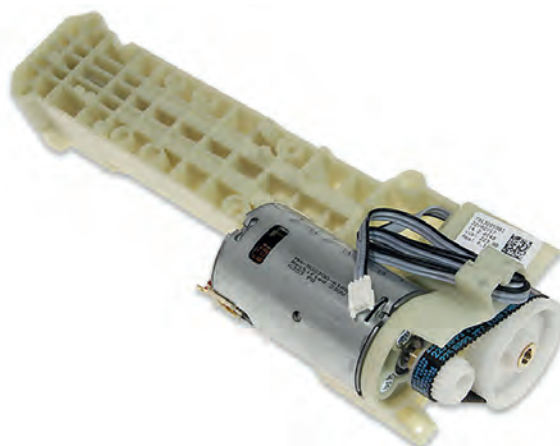

DL5513228021 ▲

Assieme trasmissione ECM 230V De Longhi 5513228021 - 7313225981

ECM transmission assembly 230V De Longhi 5513228021 - 7313225981