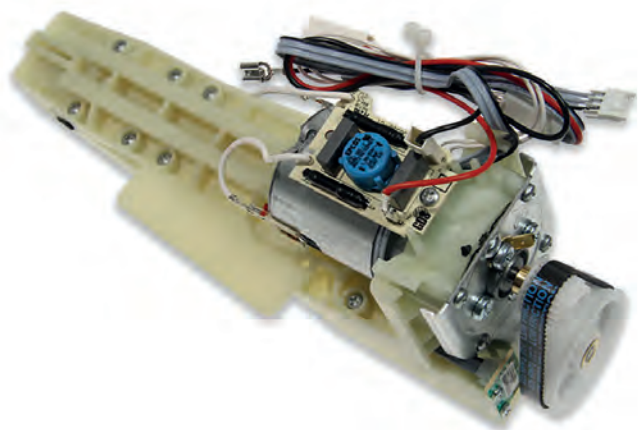

 Meccanovalvola Etam De Longhi 7313244171

 Mechanical valve Etam De Longhi 7313244171

DL5513227961 ▲

 Meccanovalvola macchina automatica DeLonghi 5513227961

 Mechanical valve automatic machine DeLonghi 5513227961