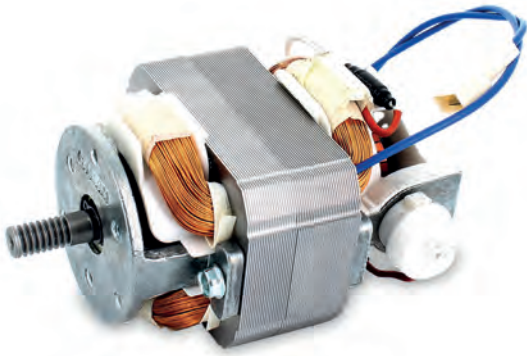

VE259029

-  Pompa 12V senza scheda per Canto Necta
-  12V pump without electronic board adaptable Necta Canto

VE254842

-  Motofrullatore 24VDC completo di scheda adattabile Necta
-  Motor blender with electronic board for Necta Canto

VE259398

-  Motofrullatore 24VDC Necta
-  Motor blender without electronic board for Necta Canto

VE259096

-  Scheda protezione motore adattabile Necta 259096
-  Necta 259096 adaptable motor protection card

VE98808

-  Motofrullatore solubili 230V - 50Hz adattabile Necta Lavazza 10063384
-  Motor blender for solubles 230V - 50Hz adaptable Necta Lavazza 10063384

VE254426

 Motore macinacaffè 230V - 50/60Hz Necta

 Coffee grinder motor 230V - 50/60Hz Necta

VE259656

 Motore macinacaffè 230V - 50/60Hz a cinghia con connettori, rotazione oraria Necta

 Belt-driven motor for coffee grinder 230V - 50/60Hz with connections, clockwise rotation Necta