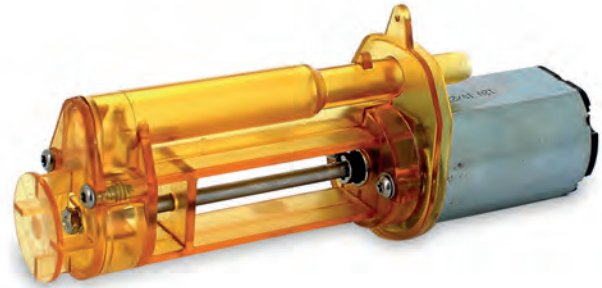

VE99470

 Ingranaggio macinacaffè adattabile Necta

 Gear for coffee grinder adaptable Necta

VE95840

 Macina piana Ø 63,30 mm 16 denti adattabile Necta

 Flat grinder Ø 63,30 mm adaptable Necta

VE254469

 Macina piana Ø 63,30 mm 16 denti adattabile Necta

 Flat grinder Ø 63,30 mm adaptable Necta

VE98716

 Elettromagnete johnson 220/230V 50/60Hz adattabile Necta - Lavazza 10063347

 Electromagnet Johnson 220/230V 50/60Hz adaptable Necta - Lavazza 10063347

VE259664

 Elettromagnete dosatore caffè con connettore Necta 259664

 Coffee dosing electromagnet with connector Necta 259664

VE254072

-  Pompa 12V completa di scheda per Canto Necta
-  12V pump with electronic board adaptable Necta Canto

VE259029

-  Pompa 12V senza scheda per Canto Necta
-  12V pump without electronic board adaptable Necta Canto

VE254842

-  Motofrullatore 24VDC completo di scheda adattabile Necta
-  Motor blender with electronic board for Necta Canto