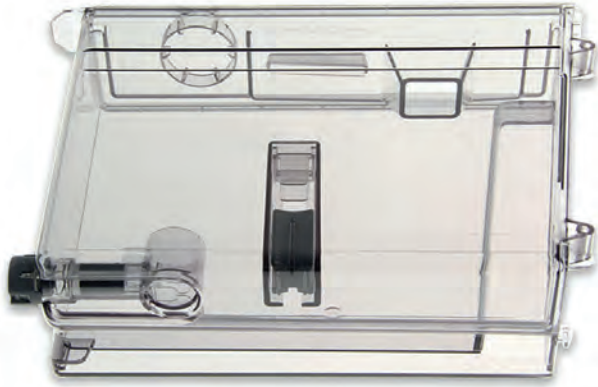

DL7313235361

Serbatoio acqua De Longhi 7313235361 - 7313242541

Water tank De Longhi 7313235361 - 7313242541