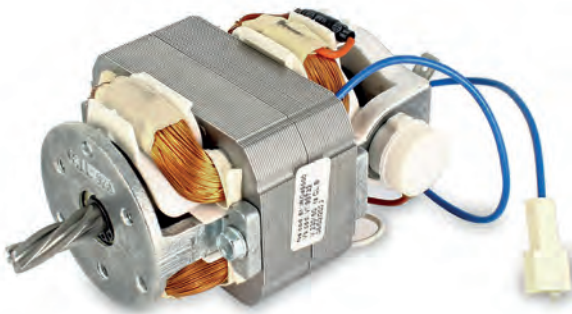

 Coffee grinder motor 230V - 50/60Hz Necta

VE259656

 Motore macinacaffè 230V - 50/60Hz a cinghia con connettori, rotazione oraria Necta

 Belt-driven motor for coffee grinder 230V - 50/60Hz with connections, clockwise rotation Necta

VE259657

 Motore macinacaffè 230V - 50/60Hz a cinghia con connettori, rotazione antioraria Necta

 Belt-driven motor for coffee grinder 230V - 50/60Hz with connections, counter-clockwise rotation Necta

VE298152

 Cinghia multigrip per macinacaffè adattabile Necta

 Multigrip belt adaptable Necta

VE99732

 Motore macinino 230V - 50Hz Necta

 Grinder motor 230V - 50Hz Necta

VE259699

 Cablaggio riduttore faston - connettore per motore macinino adattabile Necta