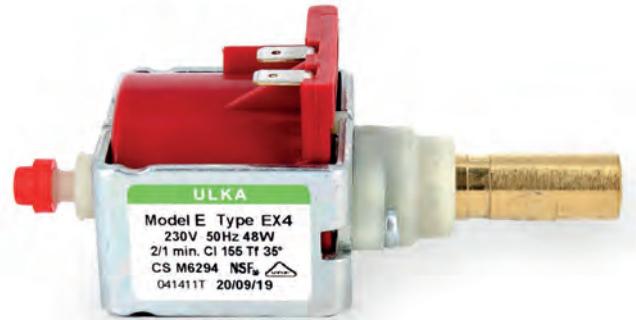

Q217

-  Pompa Ulka EP4 230/240V - 50Hz - 48W - 20bar - 2/1 on-off - portata 450cc min Lavazza codice 10060036
-  Ulka Pump EP4 230/240V - 50Hz - 48W 20bar - 2/1 on-off - capacity 450cc min Lavazza code 10060036