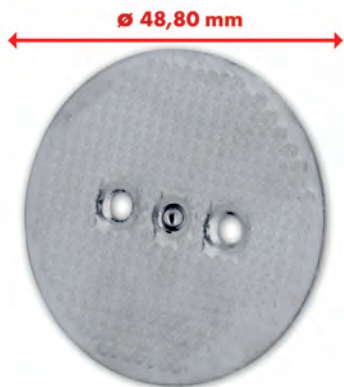

 Steel filter shower disc Ø 54,50mm adaptable

N553

 Disco doccia filtro alluminio 2 fori Gaggia-Saeco 996530011295 123741722

 2-hole aluminum filter shower disc Gaggia-Saeco 996530011295 123741722

N366

 Portadoccetta di alluminio adattabile Espresso - Carezza - Coffee - Baby DY0036/A