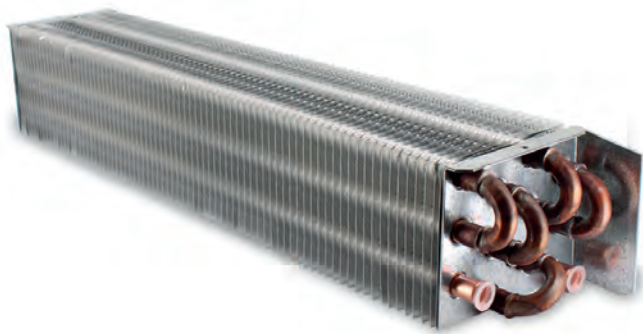

VE0V3521

Evaporatore per Snakky Necta 0V3521

Evaporator for Snakky Necta 0V3521