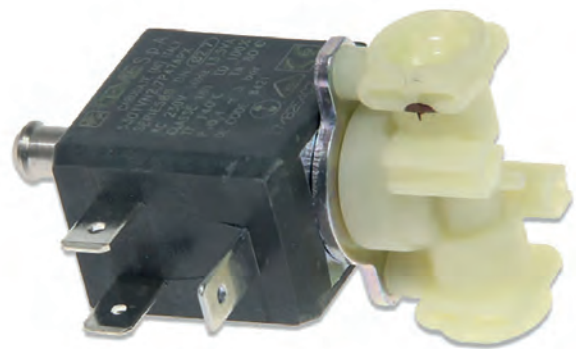

DL5213218421

Elettrovalvola 3vb 230V De Longhi 5213218421

Solenoid valve 3vb 230V De Longhi 5213218421