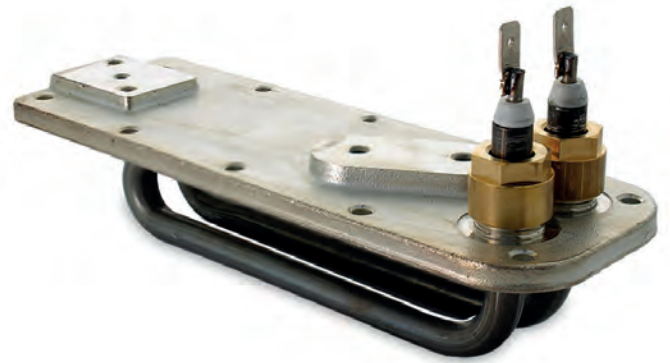

VE29008120T04

Assieme resistenza smontabile 230V 1500W Bianchi 29008120T04

Removable resistance assembly 230V 1500W Bianchi 29008120T04