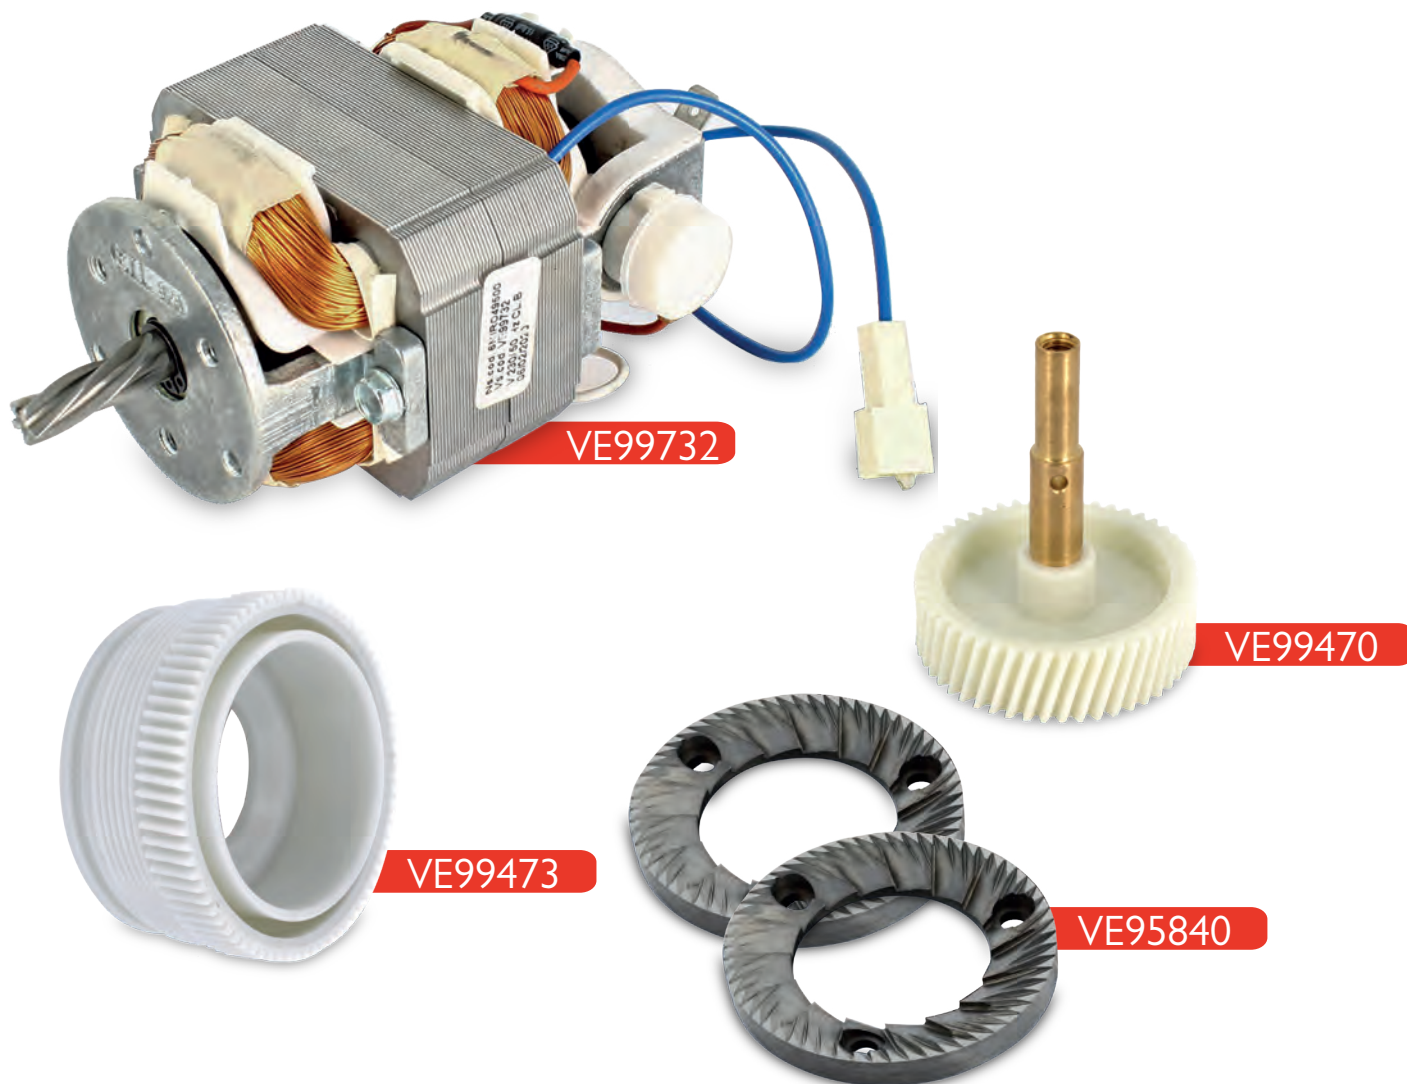

VEK0060 KIT RIPARAZIONE GRUPPO MACININO

REPAIR KIT GROUP GRINDER

COD	DESCRIZIONE DESCRIPTION	PZ/ PCS		
VE95840	Macina piana Ø 63,30 mm 16 denti adattabile Necta Flat grinder Ø 63,30 mm adaptable Necta	2		◆
VE99470	Ingranaggio macinacaffè adattabile Necta Gear for coffee grinder adaptable Necta	1		◆
VE99473	Ghiera porta macina superiore adattabile Necta Ring nut for upper grinder adaptable Necta	1		◆
VE99732	Motore macinino 230V - 50Hz Necta Grinder motor 230V - 50Hz Necta	1		■