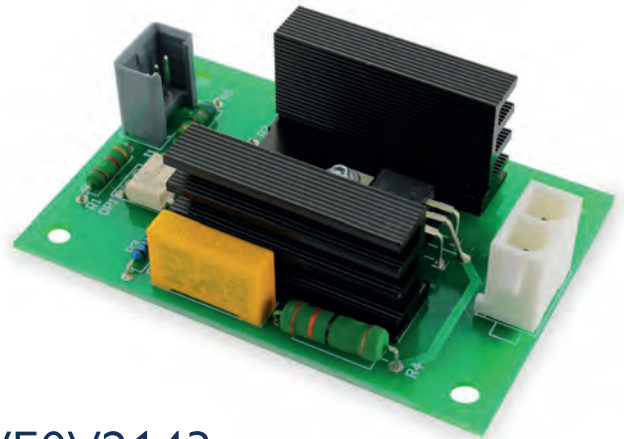

VE253922

-  Pulsantiera a membrana 9 selezioni per Diesis 500 -700 Necta
-  Membrane push- button strip 9 selections Diesis 500 700 Necta

VE0V0015

 Scheda elettronica controllo OUT/R adattabile Necta

 OUT/R electronic control board adaptable Necta