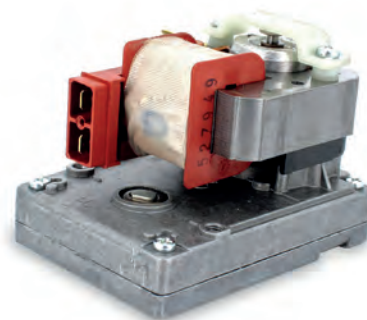

 Coffee grinder motor 230V - 50/60Hz Necta

VE259656

 Motore macinacaffè 230V - 50/60Hz a cinghia con connettori, rotazione oraria Necta

 Belt-driven motor for coffee grinder 230V - 50/60Hz with connections, clockwise rotation Necta

VE259657

 Motore macinacaffè 230V - 50/60Hz a cinghia con connettori, rotazione antioraria Necta

 Belt-driven motor for coffee grinder 230V - 50/60Hz with connections, counter-clockwise rotation Necta

VE298152

 Cinghia multigrip per macinacaffè adattabile Necta

 Multigrip belt adaptable Necta

VE99732

 Motore macinino 230V - 50Hz Necta

 Grinder motor 230V - 50Hz Necta

VE259699

 Cablaggio riduttore faston - connettore per motore macinino adattabile Necta

 Briton gearmotor 24VDC 16W 96RPM Necta LB3600 Lavazza

VE98708

 Motoriduttore Bitron 230V-50Hz-48W Necta Lavazza codice 10065055

 Bitron gearmotor 230V - 50Hz - 48W Necta - Lavazza code 10065055

VE254058

 Motoriduttore Bitron 12VDC dosatore solubili per Necta - LB3600 Lavazza