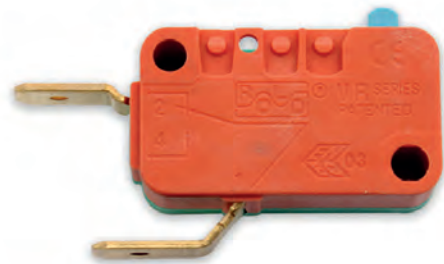

▲ VE310453 ▲

Microinterruttore giostra bicchieri Fas 310453

Cup carousel microswitch Fas 310453