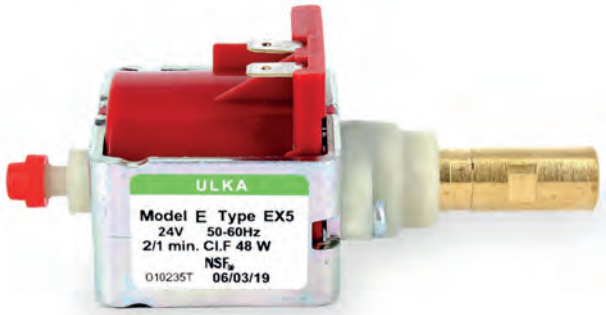

 Microswitch for overfull check adaptable Bianchi

VE26016726

 Interruttore Saia sicurezza porta Bianchi

 Door safety switch Bianchi

Q228

 Pompa Ulka EX5 24V - 50/60Hz - 48W - 15bar - 2/1 on-off - portata 650cc min adattabile Bianchi codice 27003326