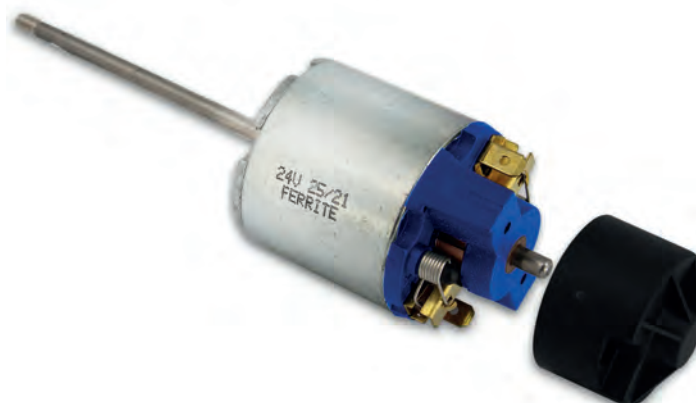

VE90003040

 Motore 24VDC albero Ø 4mm per pompa solubili RheaVendors 600016405R

 Soluble pump motor 24V DC 4mm Ø shaft - adaptable RheaVendors 600016405R

VE90003055

 Motofrullatore 24V DC albero Ø 4 mm 17000 RPM adattabile Rhea Vendors 0090003055