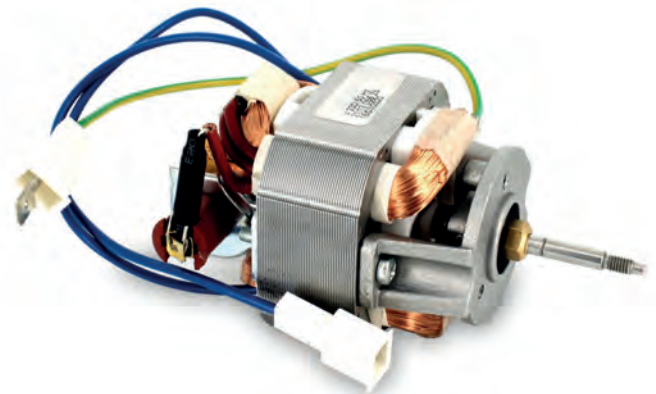

VE259029

-  Pompa 12V senza scheda per Canto Necta
-  12V pump without electronic board adaptable Necta Canto

VE254842

-  Motofrullatore 24VDC completo di scheda adattabile Necta
-  Motor blender with electronic board for Necta Canto

VE259398

-  Motofrullatore 24VDC Necta
-  Motor blender without electronic board for Necta Canto

VE259096

-  Scheda protezione motore adattabile Necta 259096
-  Necta 259096 adaptable motor protection card

VE98808

-  Motofrullatore solubili 230V - 50Hz adattabile Necta Lavazza 10063384
-  Motor blender for solubles 230V - 50Hz adaptable Necta Lavazza 10063384

VE254426

 Motore macinacaffè 230V - 50/60Hz Necta

 Coffee grinder motor 230V - 50/60Hz Necta

VE259656

 Motore macinacaffè 230V - 50/60Hz a cinghia con connettori, rotazione oraria Necta

 Belt-driven motor for coffee grinder 230V - 50/60Hz with connections, clockwise rotation Necta