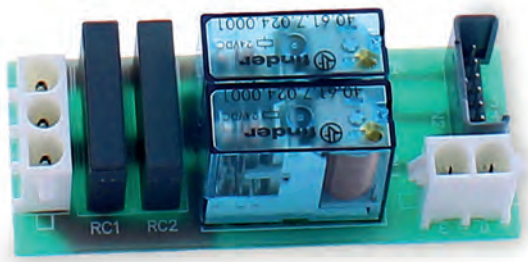

VE0V4243

-  Pulsantiera a membrana preselezioni per Astro Necta
-  Membrane push-button preselection Astro Necta

VE0V2132

-  Pulsantiera a membrana per Astro/Zenith Necta
-  Membrane push-button strip for Astro / Zenith

VE253922

-  Pulsantiera a membrana 9 selezioni per Diesis 500 -700 Necta
-  Membrane push- button strip 9 selections Diesis 500 700 Necta

VE0V0015

 Scheda elettronica controllo OUT/R adattabile Necta

 OUT/R electronic control board adaptable Necta