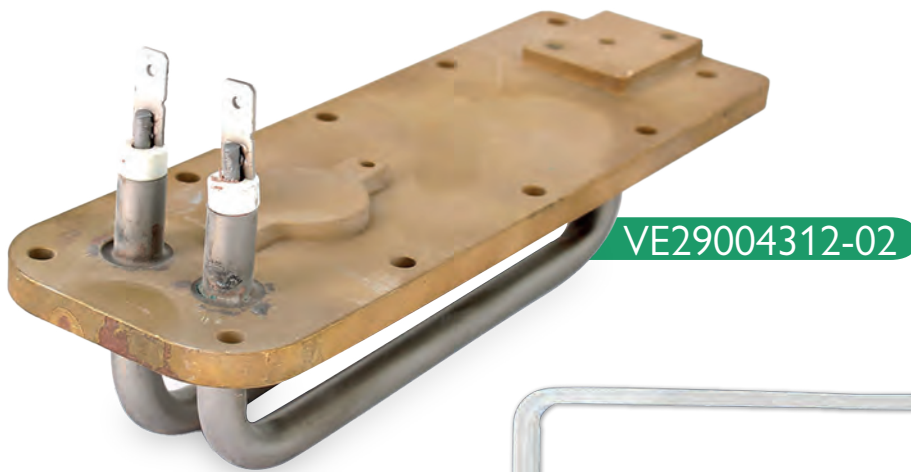

VEK0200 KIT RIPARAZIONE BOILER **BIANCHI**

REPAIR KIT BOILER **BIANCHI**

VE29004312-02