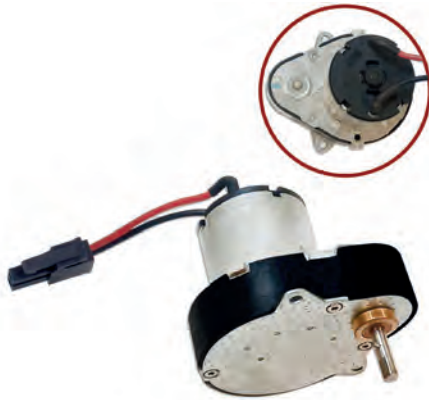

VE254059A

- Motore 24VDC Traslatore bicchieri Necta 254059
- Motor 24VDC cups shifter Necta 254059