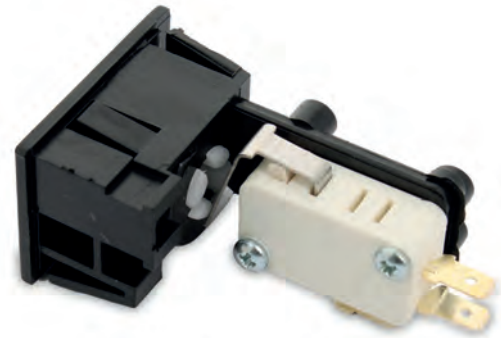

VE393220

 Interruttore XTD22 Sanden Vendo 393220

 XTD22 switch Sanden Vendo 393220

VE1363681

 Assieme pulsante Switch sinistro Sanden Vendo 136368/1

 Left Switch button assembly Sanden Vendo 136368/1

VE392062