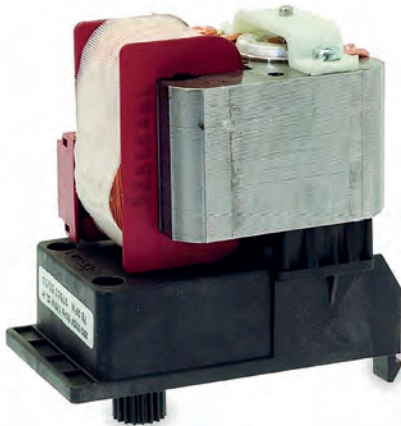

 Briton gearmotor 24VDC 16W 96RPM Necta LB3600 Lavazza

VE98708

 Motoriduttore Bitron 230V-50Hz-48W Necta Lavazza codice 10065055

 Bitron gearmotor 230V - 50Hz - 48W Necta - Lavazza code 10065055

VE254058

 Motoriduttore Bitron 12VDC dosatore solubili per Necta - LB3600 Lavazza

 Bitron gearmotor 12VDC for soluble dosage Necta LB3600- Lavazza

VE254553

 Motoriduttore Bitron 12VDC dosatore solubili Necta LB3600 - Lavazza

 Bitron gearmotor 12VDC for soluble dosage Necta LB3600 - Lavazza