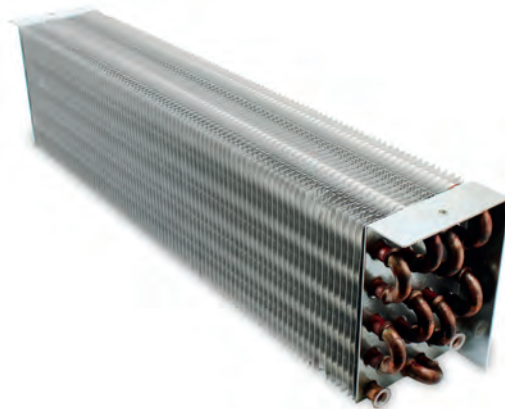

VE250544

Evaporatore 535x125x90mm Necta 250544

Evaporator for Sfera/Rondò 535x125x90mm Necta 250544