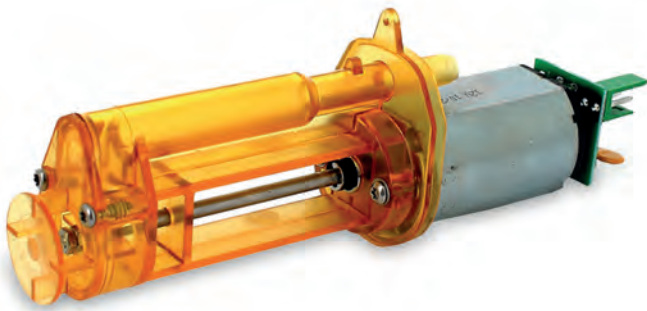

VE99470

 Ingranaggio macinacaffè adattabile Necta

 Gear for coffee grinder adaptable Necta

VE95840

 Macina piana Ø 63,30 mm 16 denti adattabile Necta

 Flat grinder Ø 63,30 mm adaptable Necta

VE254469

 Macina piana Ø 63,30 mm 16 denti adattabile Necta

 Flat grinder Ø 63,30 mm adaptable Necta

VE98716

 Elettromagnete johnson 220/230V 50/60Hz adattabile Necta - Lavazza 10063347

 Electromagnet Johnson 220/230V 50/60Hz adaptable Necta - Lavazza 10063347

VE259664

 Elettromagnete dosatore caffè con connettore Necta 259664

 Coffee dosing electromagnet with connector Necta 259664

VE254072

-  Pompa 12V completa di scheda per Canto Necta
-  12V pump with electronic board adaptable Necta Canto

VE259029

-  Pompa 12V senza scheda per Canto Necta
-  12V pump without electronic board adaptable Necta Canto

VE254842

-  Motofrullatore 24VDC completo di scheda adattabile Necta
-  Motor blender with electronic board for Necta Canto