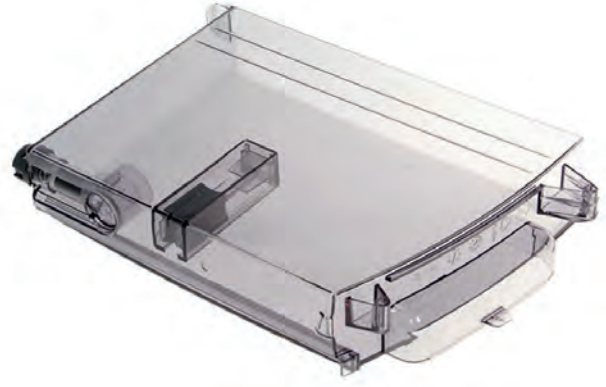

DLAS13200250

Serbatoio acqua De Longhi 7313212611 - AS13200250

Water tank De Longhi 7313212611 - AS13200250