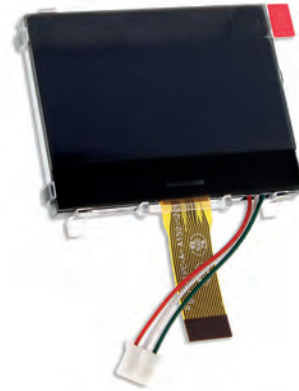

NG996530068011

 Display grafico CMG122647Z01ZBW Gaggia - Saeco 996530068011

 Graphic display CMG122647Z01ZBW Gaggia - Saeco 996530068011

NG421941300941

 Display Lcd 128x64mm Gaggia - Saeco 421941300941

 Graphic display Lcd 128x64mm Gaggia - Saeco 421941300941