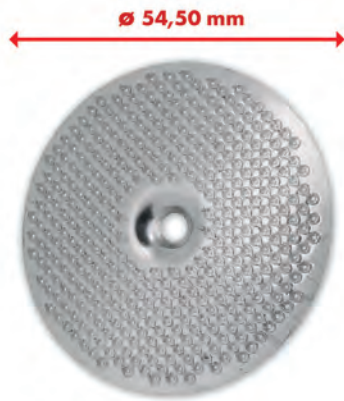

N159

Disco doccia filtro acciaio Ø 54,50mm adattabile

Steel filter shower disc Ø 54,50mm adaptable