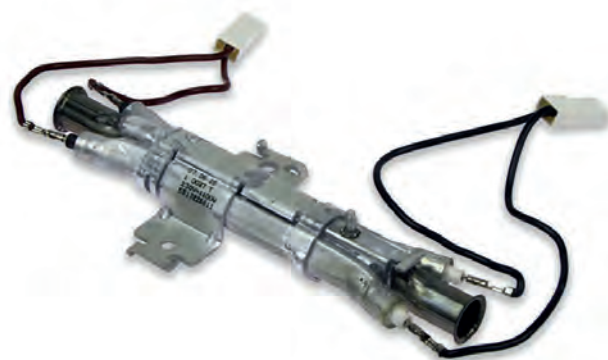

 Round generator 1400W 230V F6,3 De Longhi 5513231681

DL5513224761

 Vaporizzatore dritto 1170W 230V De Longhi 5513224761

 Straight vaporizer 1170W 230V De Longhi 5513224761

DL5513236731

 Vaporizzatore dritto 1100w 230V De Longhi 5513226821 - 5513236731