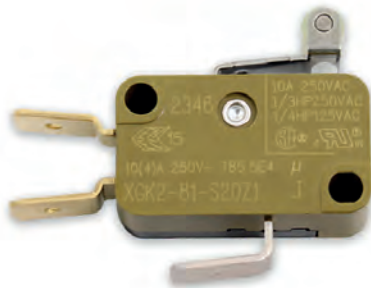

VE322024

 Microinterruttore galleggiante Fas C322024

 Float microswitch Fas C322024

▲ VE310453 ▲

 Microinterruttore giostra bicchieri Fas 310453

 Cup carousel microswitch Fas 310453

VE16300521A ◆

 Microinterruttore saia Fas 16300521A