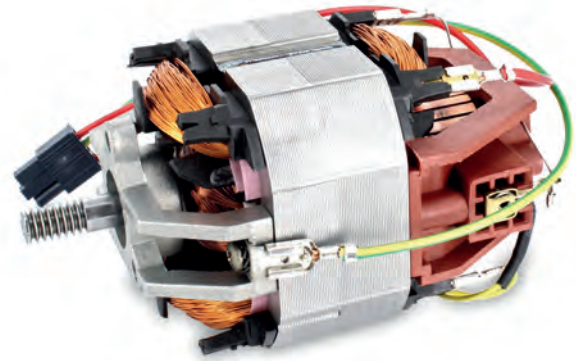

VE98808

-  Motofrullatore solubili 230V - 50Hz adattabile Necta Lavazza 10063384
-  Motor blender for solubles 230V - 50Hz adaptable Necta Lavazza 10063384

VE254426

 Motore macinacaffè 230V - 50/60Hz Necta

 Coffee grinder motor 230V - 50/60Hz Necta

VE259656

 Motore macinacaffè 230V - 50/60Hz a cinghia con connettori, rotazione oraria Necta

 Belt-driven motor for coffee grinder 230V - 50/60Hz with connections, clockwise rotation Necta

VE259657

 Motore macinacaffè 230V - 50/60Hz a cinghia con connettori, rotazione antioraria Necta

 Belt-driven motor for coffee grinder 230V - 50/60Hz with connections, counter-clockwise rotation Necta

VE298152