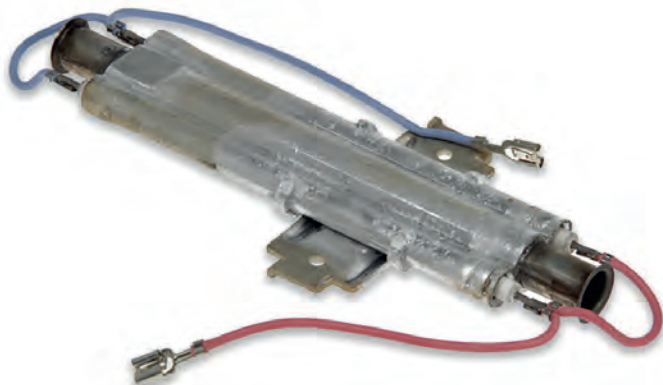

 Round generator 1400W 230V F6,3 De Longhi 5513231681

DL5513224761

 Vaporizzatore dritto 1170W 230V De Longhi 5513224761

 Straight vaporizer 1170W 230V De Longhi 5513224761

DL5513236731

 Vaporizzatore dritto 1100w 230V De Longhi 5513226821 - 5513236731