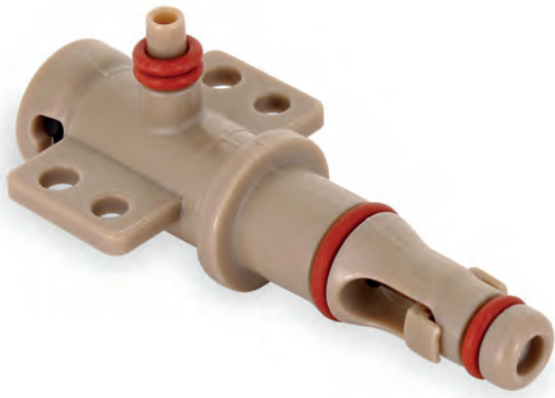

NG996530002717

Valvola ingresso acqua per Gruppo caffè ORIGINALE Gaggia Saeco 996530002717 11005060

Water inlet valve for GENUINE coffee group Gaggia Saeco 996530002717 11005060