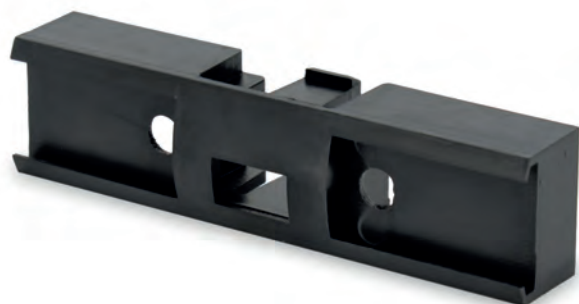

 Bottom safety valve adaptable Necta Lavazza 10064206

VE250321

 Assieme per doppia spirale vassoi adattabile Necta

 Assembly for tray double spiral adaptable Necta

◆ VE250320 ◆

 Assieme per singola spirale vassoi adattabile Necta

 Assembly for single tray spiral adaptable Necta

VE98917

 Disco rotazione contenitore bicchieri adattabile Necta

 Rotation disc cups container adaptable Necta

◆ VE0V3492 ◆

 Sponda cassetto vassoi adattabile Necta

 Drawer edge adaptable Necta

VE0V3493 ◆

 Cassetto porta targhetta vassoi adattabile Necta

 Drawer nameplate holder adaptable Necta

VE0V3503

 Spirale guida Ø 70mm passo 80 DX per Necta

 Right driving spiral Ø 70mm pitch 80 adaptable Necta