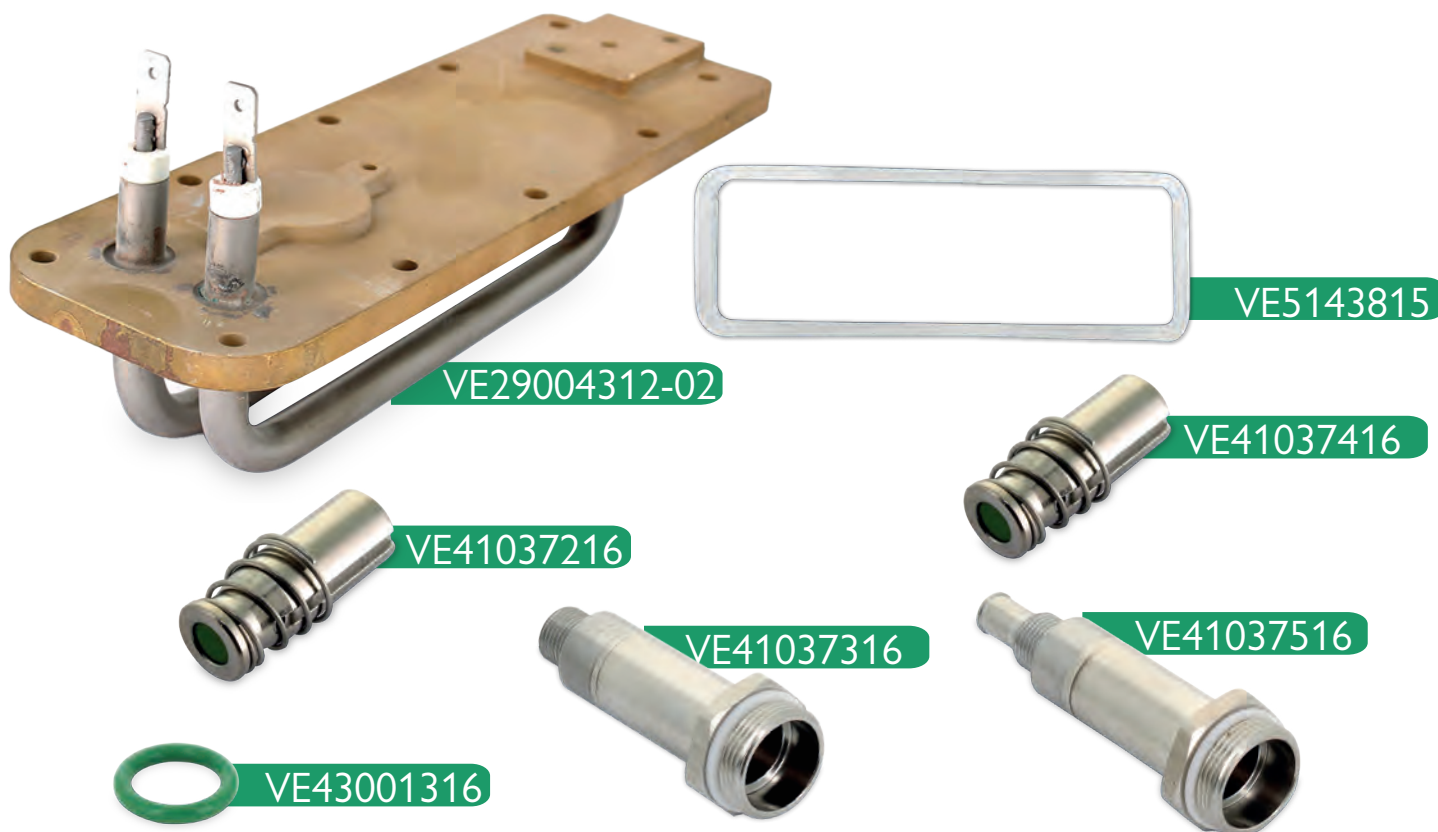

KIT RIPARAZIONE BOILER **BIANCHI 2** VEK0201

REPAIR KIT BOILER **BIANCHI 2**

COD	DESCRIZIONE DESCRIPTION	PZ/ PCS		
VE5143815	Guarnizione sagomata in silicone trasparente adattabile Bianchi Transparent silicone shaped gasket adaptable Bianchi	1		◆
VE43001316	Guarnizione O-ring 2025 6,07 x 1,78 mm in Viton verde adattabile Bianchi Green Viton O-ring 2025 6,07 x 1,78 mm adaptable Bianchi	1		◆
VE41037416	Nucleo per gruppo elettrovalvole 3 vie adattabile Bianchi Valve core 3 - way adaptable Bianchi	1		◆
VE41037216	Nucleo per gruppo elettrovalvole 2 vie adattabile Bianchi Valve core 2 - way adaptable Bianchi	3		◆
VE41037316	Canotto inox per gruppo elettrovalvole 2 vie adattabile Bianchi Sleeve for solenoid valves 2- way adaptable Bianchi	3		◆
VE41037516	Canotto inox per gruppo elettrovalvole 3 vie adattabile Bianchi Sleeve for solenoid valves 3- way adaptable Bianchi	1		◆
VE29004312-02	Resistenza 1500W 230V adattabile Bianchi codice 29004312-2900431201 Heating element 1500W 220v adaptable Bianchi code 29004312 - 9004312-02	1		◆