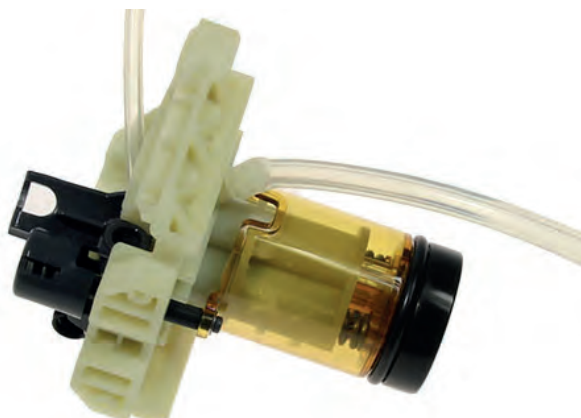

 Meccanovalvola Etam De Longhi 7313244171

 Mechanical valve Etam De Longhi 7313244171

DL5513227961 ▲

 Meccanovalvola macchina automatica DeLonghi 5513227961

 Mechanical valve automatic machine DeLonghi 5513227961