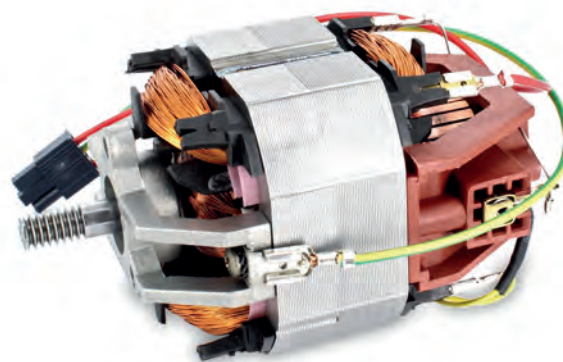

VE98808

-  Motofrullatore solubili 230V - 50Hz adattabile Necta Lavazza 10063384
-  Motor blender for solubles 230V - 50Hz adaptable Necta Lavazza 10063384

VE254426

 Motore macinacaffè 230V - 50/60Hz Necta

 Coffee grinder motor 230V - 50/60Hz Necta

VE259656

 Motore macinacaffè 230V - 50/60Hz a cinghia con connettori, rotazione oraria Necta

 Belt-driven motor for coffee grinder 230V - 50/60Hz with connections, clockwise rotation Necta

VE259657

 Motore macinacaffè 230V - 50/60Hz a cinghia con connettori, rotazione antioraria Necta

 Belt-driven motor for coffee grinder 230V - 50/60Hz with connections, counter-clockwise rotation Necta

VE298152