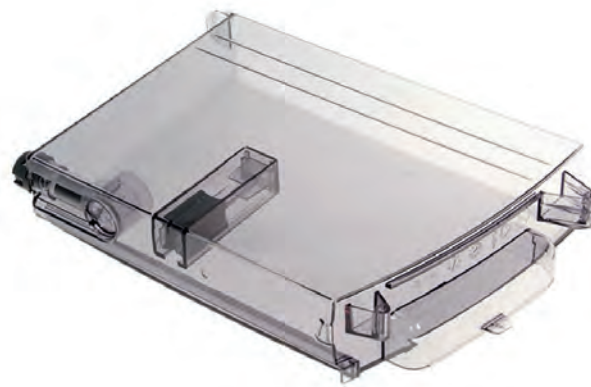

▲ **DLAS13200250** ▲

Serbatoio acqua De Longhi 7313212611 - AS13200250

Water tank De Longhi 7313212611 - AS13200250