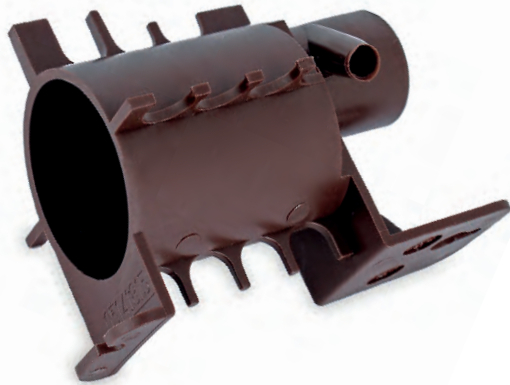

VE514181501M37

Supporto serpentina tè originale Bianchi

Tea coil support original Bianchi