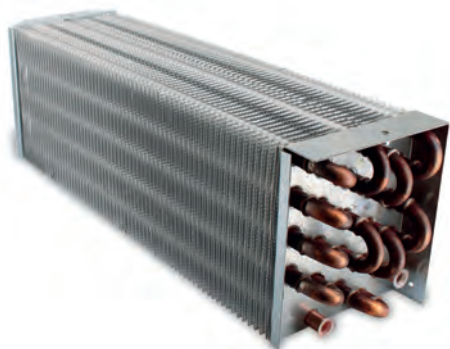

VE987828

 Ventilatore EBM-PAPST 230V-50Hz 18W 120mA Necta

 EBM-PAPST fan 230V - 50 HZ 18W 120mA Necta

VE252460

 Ventilatore 12VDC 5500RPM adattabile Necta

 Fan 12VDC 5500RPM adaptable Necta

VE253997

 Guarnizione adesiva ventilatore necta codice 253997 Necta 253997

 Fan adhesive gasket Necta 253997

VE254807

 Motore pentavalente FMI 220V 16W adattabile Necta

 FMI pentavalent motor 220V 16W adaptable Necta

VE0V3213

 Motore polivalente FMI 220V 18W adattabile Necta

 FMI pentavalent motor 220V 18W adaptable Necta