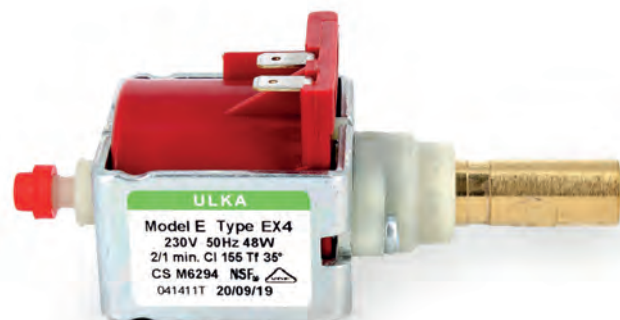

LAVAZZA OCS

Q217

 Pompa Ulka EP4 230/240V - 50Hz - 48W - 20bar - 2/1 on-off - portata 450cc min Lavazza codice 10060036

 Ulka Pump EP4 230/240V - 50Hz - 48W 20bar - 2/1 on-off - capacity 450cc min Lavazza code 10060036