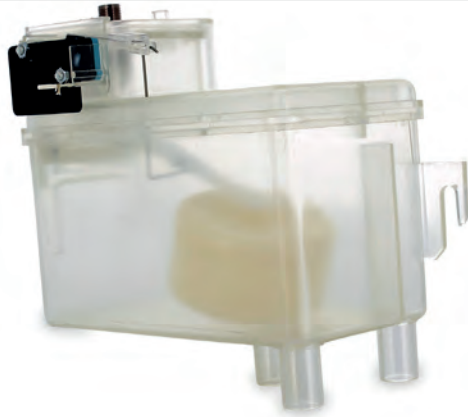

VE9300843002

Vaschetta acqua completa di micro DC Bianchi

Water tank complete with micro DC Bianchi