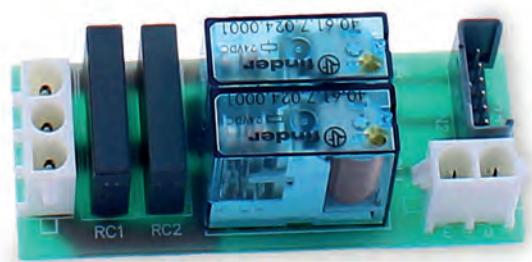

VE0V4243

-  Pulsantiera a membrana preselezioni per Astro Necta
-  Membrane push-button preselection Astro Necta

VE0V2132

-  Pulsantiera a membrana per Astro/Zenith Necta
-  Membrane push-button strip for Astro / Zenith

VE253922

-  Pulsantiera a membrana 9 selezioni per Diesis 500 -700 Necta
-  Membrane push- button strip 9 selections Diesis 500 700 Necta

VE0V0015

 Scheda elettronica controllo OUT/R adattabile Necta

 OUT/R electronic control board adaptable Necta