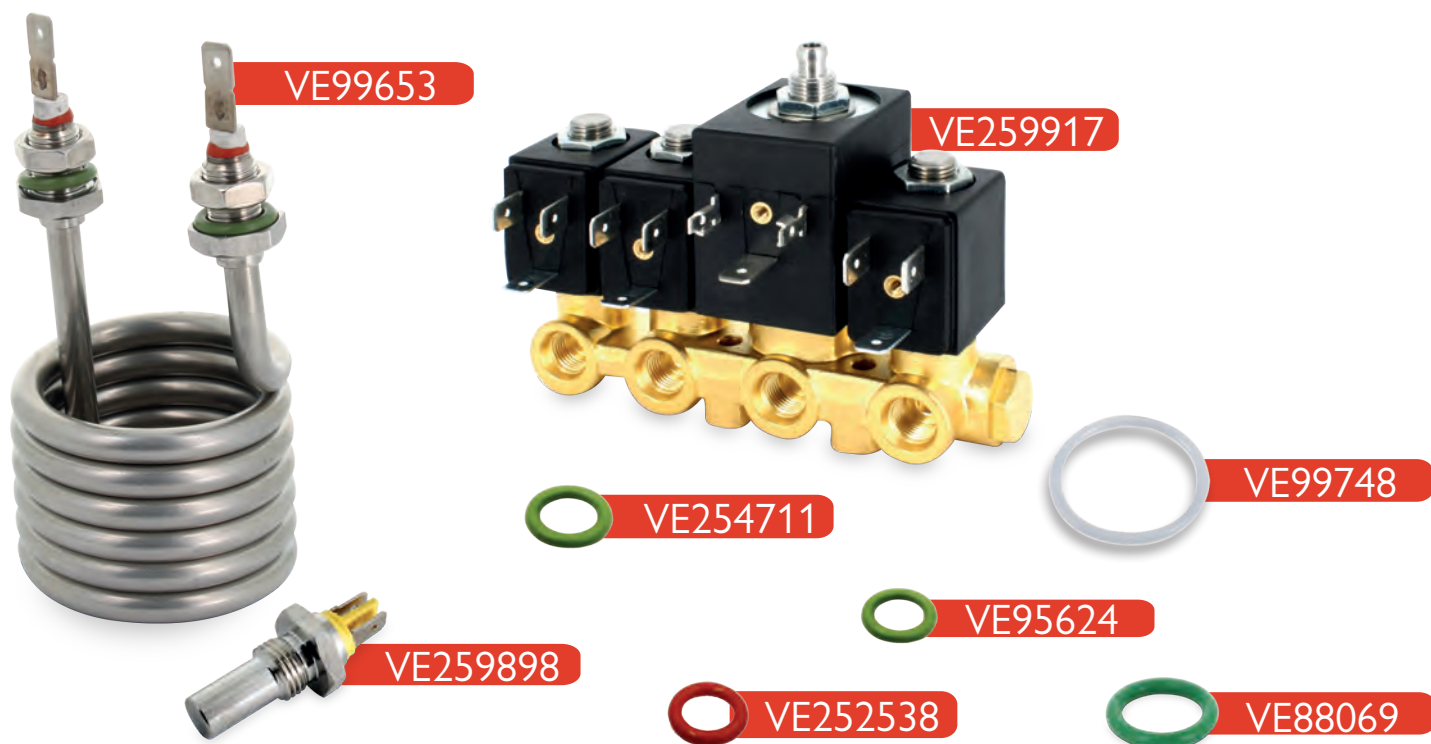

VEK0021 KIT RIPARAZIONE BOILER KIKKO-KIKKOMAX FULL

REPAIR KITBOILER KIKKO-KIKKOMAX FULL

COD	DESCRIZIONE DESCRIPTION	PZ/ PCS		
VE99653	Resistenza 220V -1450W - in acciaio inox adattabile Necta - Lavazza codice 099653 10063311 Heating element 220V-1450W stainless steel SUS316L adaptable Necta - Lavazza 099653 10063311	1		◆
VE259917	Gruppo elettrovalvole 2+2+3+2 vie High Performance inserti inox adattabile Necta 0V1739 - 258747 Lavazza codice 10066013 High Performance solenoid valves group 2+2+3+2 way with inox inserts adaptable Necta code 0V1739 - 258747 Lavazza code 10066013	1		◆
VE252538	Guarnizione O-ring 2025 6,07 x 1,78 mm in Silicone rosso adattabile Necta - Lavazza codice 10063005 Red silicone O-ring 2025 6,07 x 1,78 mm adaptable Necta Lavazza 10063005	1		◆
VE88069	Guarnizione O-ring 2025 6,07 x 1,78 mm in Viton verde adattabile Necta - Lavazza 10088069 - 100619999 - 10063813 Green Viton O-ring 2025 6,07 x 1,78 mm adaptable Necta Lavazza 10088069 - 100619999 - 10063813	1		◆
VE254711	Guarnizione O-ring 112 - 9,92 x 2,62 in Viton verde per resistenze caldaia adattabile Necta Lavazza codice 10063013 Green Viton O-ring 112 - 9,92 x 2,62 for boiler heating element adaptable Necta Lavazza 10063013	2		◆
VE95624	Guarnizione O-ring 116 - 12,50x2,62 in Viton verde per sonda adattabile Necta - Lavazza codice 10063055 Green Viton O-ring for probe 116 - 12,50x2,62 adaptable Necta Lavazza 10063055	1		◆
VE99748	Guarnizione O-ring 4350 88,49 x 3,53 mm in silicone trasparente adattabile Necta - Lavazza 10063288 Transparent silicone O-ring 4350 88,49 x 3,53 mm adaptable Necta Lavazza 10063288	1		◆
VE259898	Sonda MONOBLOCCO rilevazione temperatura caldaia adattabile Necta codice 94872 Lavazza 10063054 SINGLE BODY boiler probe for temperature detection adaptable Necta 94872 Lavazza 10063054	1		◆