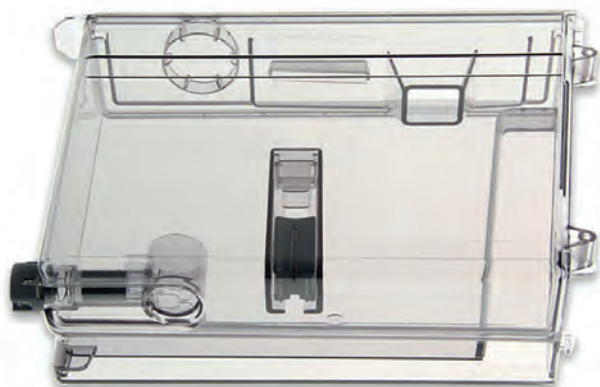

DL7313235361

Serbatoio acqua De Longhi 7313235361 - 7313242541

Water tank De Longhi 7313235361 - 7313242541