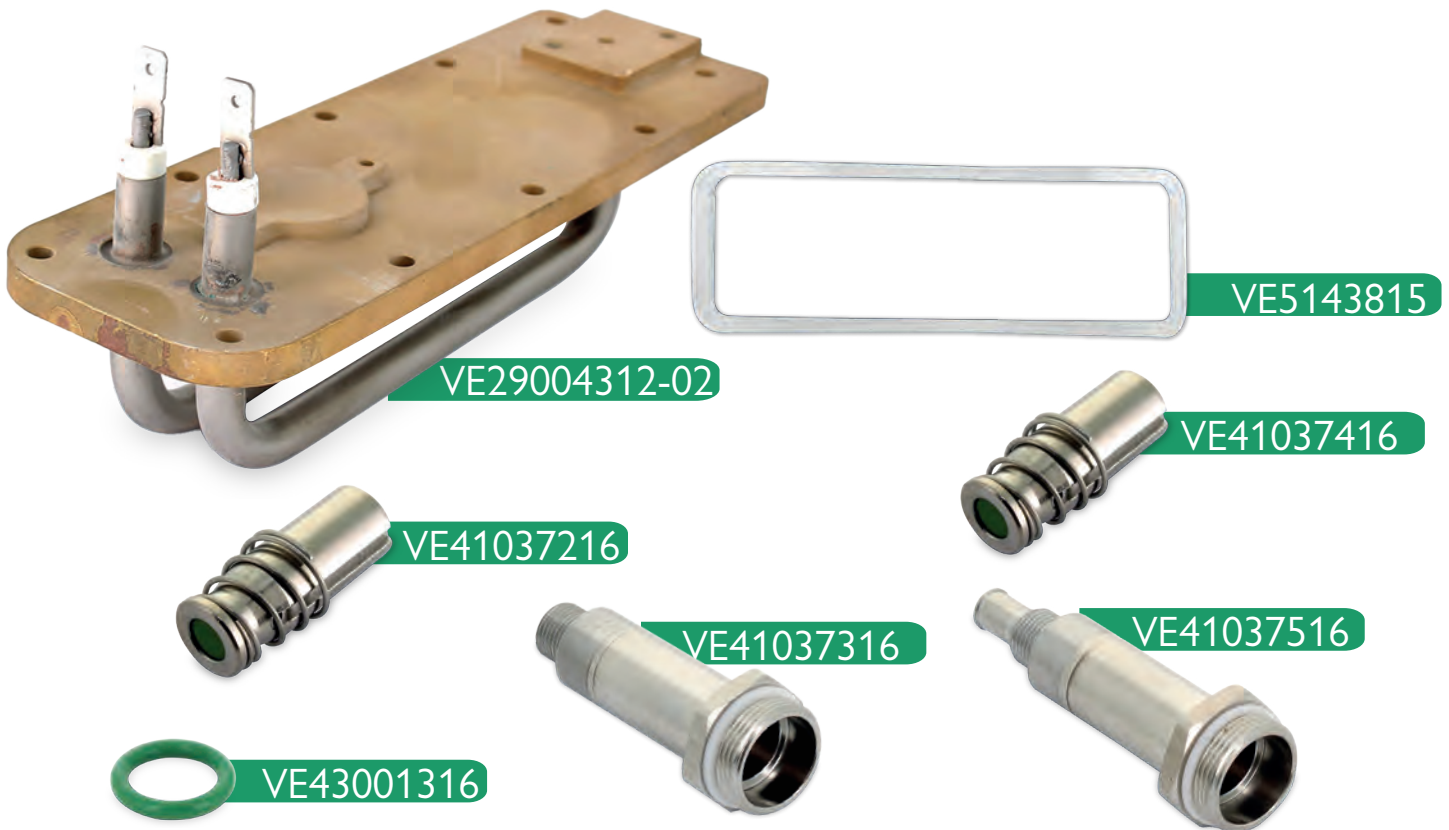

KIT RIPARAZIONE BOILER **BIANCHI 2** VEK0201

REPAIR KIT BOILER **BIANCHI 2**

COD	DESCRIZIONE DESCRIPTION	PZ/ PCS		
VE5143815	Guarnizione sagomata in silicone trasparente adattabile Bianchi Transparent silicone shaped gasket adaptable Bianchi	1		◆
VE43001316	Guarnizione O-ring 2025 6,07 x 1,78 mm in Viton verde adattabile Bianchi Green Viton O-ring 2025 6,07 x 1,78 mm adaptable Bianchi	1		◆
VE41037416	Nucleo per gruppo elettrovalvole 3 vie adattabile Bianchi Valve core 3 - way adaptable Bianchi	1		◆
VE41037216	Nucleo per gruppo elettrovalvole 2 vie adattabile Bianchi Valve core 2 - way adaptable Bianchi	3		◆
VE41037316	Canotto inox per gruppo elettrovalvole 2 vie adattabile Bianchi Sleeve for solenoid valves 2- way adaptable Bianchi	3		◆
VE41037516	Canotto inox per gruppo elettrovalvole 3 vie adattabile Bianchi Sleeve for solenoid valves 3- way adaptable Bianchi	1		◆
VE29004312-02	Resistenza 1500W 230V adattabile Bianchi codice 29004312-2900431201 Heating element 1500W 220v adaptable Bianchi code 29004312 - 9004312-02	1		◆