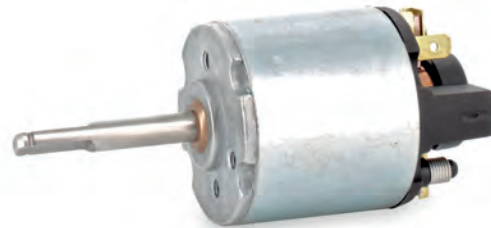

 Flat grinder Ø 63,30 mm adaptable Necta

VE98716

 Elettromagnete johnson 220/230V 50/60Hz adattabile Necta - Lavazza 10063347

 Electromagnet Johnson 220/230V 50/60Hz adaptable Necta - Lavazza 10063347

VE259664

 Elettromagnete dosatore caffè con connettore Necta 259664

 Coffee dosing electromagnet with connector Necta 259664

VE254072

-  Pompa 12V completa di scheda per Canto Necta
-  12V pump with electronic board adaptable Necta Canto

VE259029

-  Pompa 12V senza scheda per Canto Necta
-  12V pump without electronic board adaptable Necta Canto

VE254842

-  Motofrullatore 24VDC completo di scheda adattabile Necta
-  Motor blender with electronic board for Necta Canto