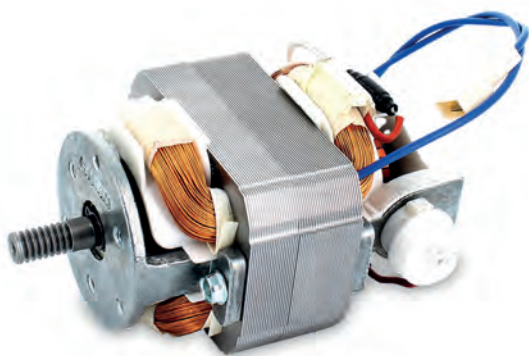

VE259029

-  Pompa 12V senza scheda per Canto Necta
-  12V pump without electronic board adaptable Necta Canto

VE254842

-  Motofrullatore 24VDC completo di scheda adattabile Necta
-  Motor blender with electronic board for Necta Canto

VE259398

-  Motofrullatore 24VDC Necta
-  Motor blender without electronic board for Necta Canto

VE259096

-  Scheda protezione motore adattabile Necta 259096
-  Necta 259096 adaptable motor protection card

VE98808

-  Motofrullatore solubili 230V - 50Hz adattabile Necta Lavazza 10063384
-  Motor blender for solubles 230V - 50Hz adaptable Necta Lavazza 10063384

VE254426

 Motore macinacaffè 230V - 50/60Hz Necta

 Coffee grinder motor 230V - 50/60Hz Necta

VE259656

 Motore macinacaffè 230V - 50/60Hz a cinghia con connettori, rotazione oraria Necta

 Belt-driven motor for coffee grinder 230V - 50/60Hz with connections, clockwise rotation Necta