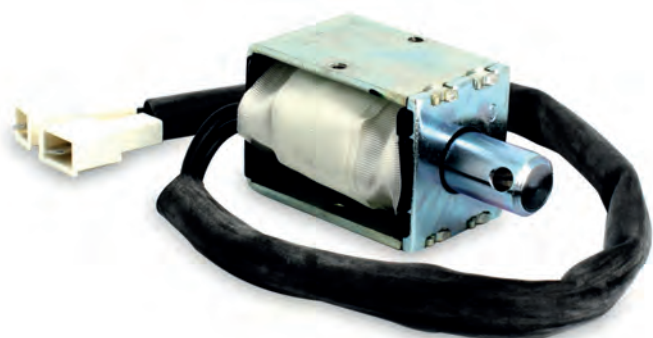

VE99470

 Ingranaggio macinacaffè adattabile Necta

 Gear for coffee grinder adaptable Necta

VE95840

 Macina piana Ø 63,30 mm 16 denti adattabile Necta

 Flat grinder Ø 63,30 mm adaptable Necta

VE254469

 Macina piana Ø 63,30 mm 16 denti adattabile Necta

 Flat grinder Ø 63,30 mm adaptable Necta

VE98716

 Elettromagnete johnson 220/230V 50/60Hz adattabile Necta - Lavazza 10063347

 Electromagnet Johnson 220/230V 50/60Hz adaptable Necta - Lavazza 10063347

VE259664

 Elettromagnete dosatore caffè con connettore Necta 259664

 Coffee dosing electromagnet with connector Necta 259664

VE254072

-  Pompa 12V completa di scheda per Canto Necta
-  12V pump with electronic board adaptable Necta Canto

VE259029

-  Pompa 12V senza scheda per Canto Necta
-  12V pump without electronic board adaptable Necta Canto

VE254842

-  Motofrullatore 24VDC completo di scheda adattabile Necta
-  Motor blender with electronic board for Necta Canto