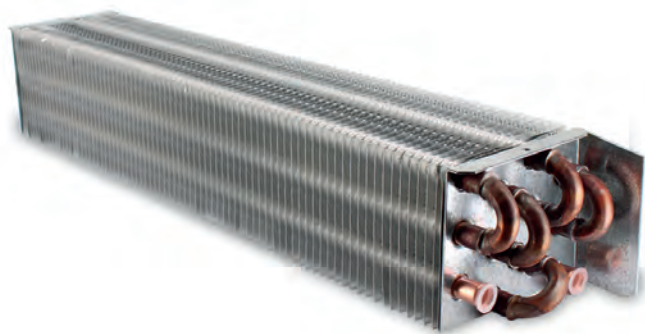

VE0V3521

Evaporatore per Snakky Necta 0V3521

Evaporator for Snakky Necta 0V3521