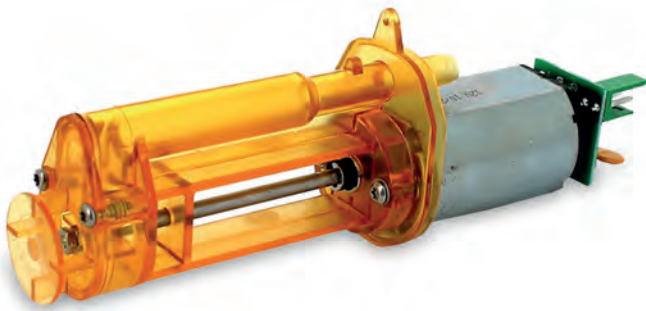

VE99470

 Ingranaggio macinacaffè adattabile Necta

 Gear for coffee grinder adaptable Necta

VE95840

 Macina piana Ø 63,30 mm 16 denti adattabile Necta

 Flat grinder Ø 63,30 mm adaptable Necta

VE254469

 Macina piana Ø 63,30 mm 16 denti adattabile Necta

 Flat grinder Ø 63,30 mm adaptable Necta

VE98716

 Elettromagnete johnson 220/230V 50/60Hz adattabile Necta - Lavazza 10063347

 Electromagnet Johnson 220/230V 50/60Hz adaptable Necta - Lavazza 10063347

VE259664

 Elettromagnete dosatore caffè con connettore Necta 259664

 Coffee dosing electromagnet with connector Necta 259664

VE254072

-  Pompa 12V completa di scheda per Canto Necta
-  12V pump with electronic board adaptable Necta Canto

VE259029

-  Pompa 12V senza scheda per Canto Necta
-  12V pump without electronic board adaptable Necta Canto

VE254842

-  Motofrullatore 24VDC completo di scheda adattabile Necta
-  Motor blender with electronic board for Necta Canto