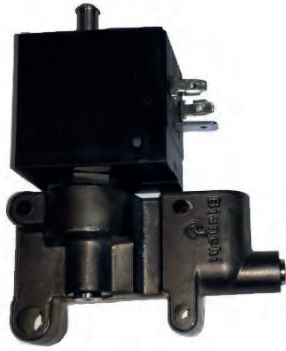

BIANCHI

VE25020856G

 Elettrovalvola 3 vie 24VDC adattabile Bianchi 25020856

 3- ways 24VDC solenoid valve adaptable Bianchi 25020856

VE25020856B

 Blocchetto 3 vie con inserti in inox adattabile Bianchi 25020856