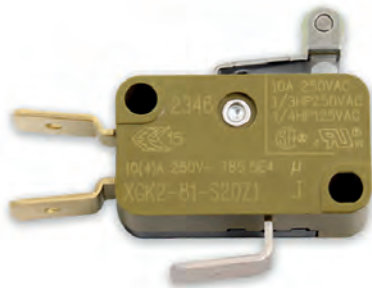

 Microinterruttore galleggiante Fas C322024

 Float microswitch Fas C322024

▲ VE310453 ▲

 Microinterruttore giostra bicchieri Fas 310453

 Cup carousel microswitch Fas 310453

VE16300521A ◆

 Microinterruttore saia Fas 16300521A