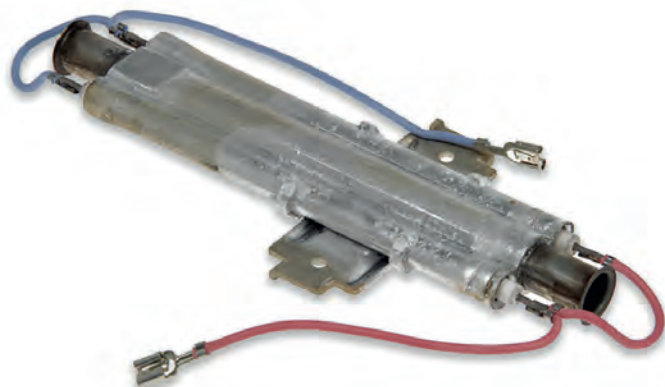

 Round generator 1400W 230V F6,3 De Longhi 5513231681

DL5513224761

 Vaporizzatore dritto 1170W 230V De Longhi 5513224761

 Straight vaporizer 1170W 230V De Longhi 5513224761

DL5513236731

 Vaporizzatore dritto 1100w 230V De Longhi 5513226821 - 5513236731