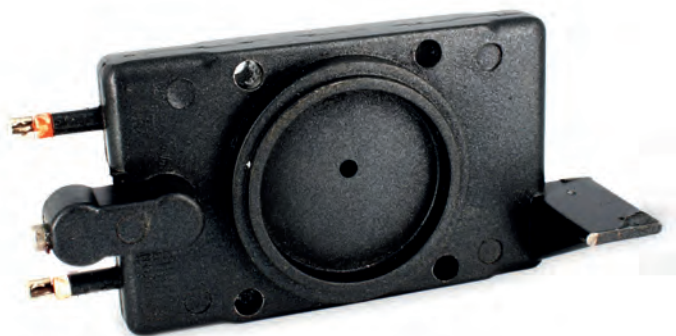

LAVAZZA OCS

VE79076

Piastra con resistenza rivestimento antiaderente 230V - 550W adattabile Lavazza Pininfarina Espresso Point EP2100 codice 10079076

Heating element teflon coated 230V 550W adaptable Lavazza Pininfarina Espresso Point EP2100 code 10079076