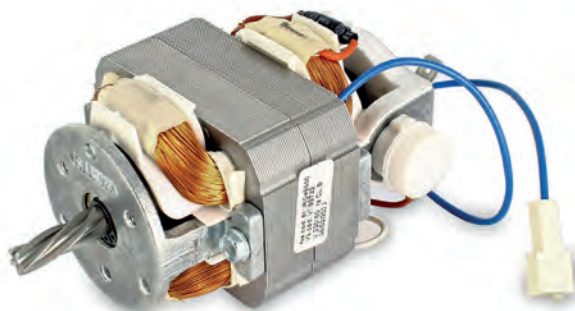

 Coffee grinder motor 230V - 50/60Hz Necta

VE259656

 Motore macinacaffè 230V - 50/60Hz a cinghia con connettori, rotazione oraria Necta

 Belt-driven motor for coffee grinder 230V - 50/60Hz with connections, clockwise rotation Necta

VE259657

 Motore macinacaffè 230V - 50/60Hz a cinghia con connettori, rotazione antioraria Necta

 Belt-driven motor for coffee grinder 230V - 50/60Hz with connections, counter-clockwise rotation Necta

VE298152

 Cinghia multigrip per macinacaffè adattabile Necta

 Multigrip belt adaptable Necta

VE99732

 Motore macinino 230V - 50Hz Necta

 Grinder motor 230V - 50Hz Necta

VE259699

 Cablaggio riduttore faston - connettore per motore macinino adattabile Necta