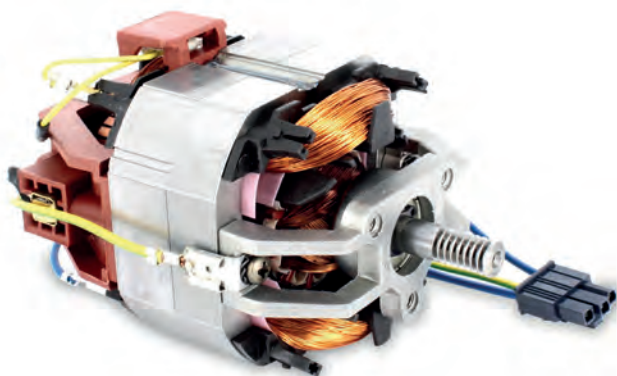

VE259398

-  Motofrullatore 24VDC Necta
-  Motor blender without electronic board for Necta Canto

VE259096

-  Scheda protezione motore adattabile Necta 259096
-  Necta 259096 adaptable motor protection card

VE98808

-  Motofrullatore solubili 230V - 50Hz adattabile Necta Lavazza 10063384
-  Motor blender for solubles 230V - 50Hz adaptable Necta Lavazza 10063384

VE254426

 Motore macinacaffè 230V - 50/60Hz Necta

 Coffee grinder motor 230V - 50/60Hz Necta

VE259656

 Motore macinacaffè 230V - 50/60Hz a cinghia con connettori, rotazione oraria Necta

 Belt-driven motor for coffee grinder 230V - 50/60Hz with connections, clockwise rotation Necta

VE259657

 Motore macinacaffè 230V - 50/60Hz a cinghia con connettori, rotazione antioraria Necta

 Belt-driven motor for coffee grinder 230V - 50/60Hz with connections, counter-clockwise rotation Necta

VE298152