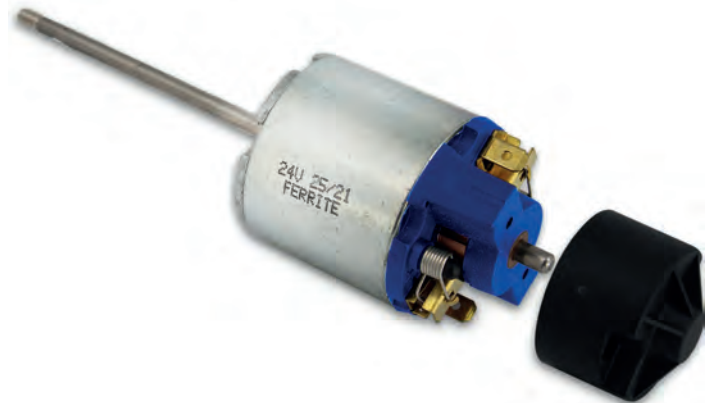

VE90003023

-  Motore frullatore 24V DC albero Ø 4 mm 14000RPM adattabile Rhea Vendors
-  Blender motor 24 V DC 4mm Ø shaft adaptable RheaVendors

VE90003040

-  Motore 24VDC albero Ø 4mm per pompa solubili RheaVendors 600016405R
-  Soluble pump motor 24V DC 4mm Ø shaft - adaptable RheaVendors 600016405R