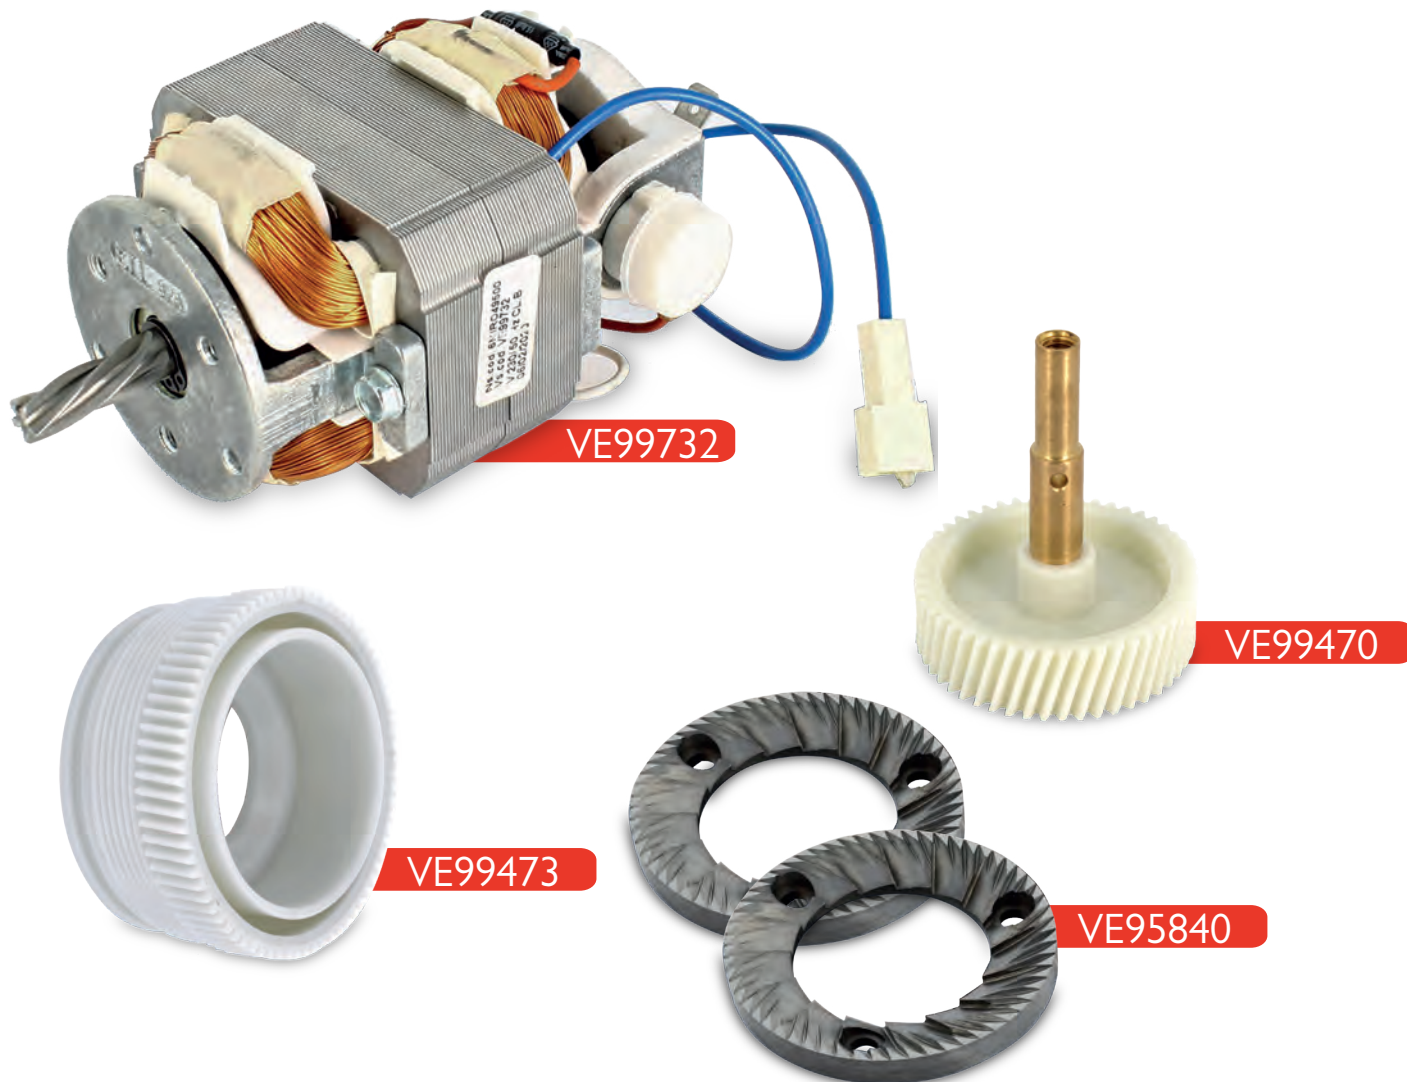

VEK0060 KIT RIPARAZIONE GRUPPO MACININO

REPAIR KIT GROUP GRINDER

COD	DESCRIZIONE DESCRIPTION	PZ/ PCS		
VE95840	Macina piana Ø 63,30 mm 16 denti adattabile Necta Flat grinder Ø 63,30 mm adaptable Necta	2		◆
VE99470	Ingranaggio macinacaffè adattabile Necta Gear for coffee grinder adaptable Necta	1		◆
VE99473	Ghiera porta macina superiore adattabile Necta Ring nut for upper grinder adaptable Necta	1		◆
VE99732	Motore macinino 230V - 50Hz Necta Grinder motor 230V - 50Hz Necta	1		■