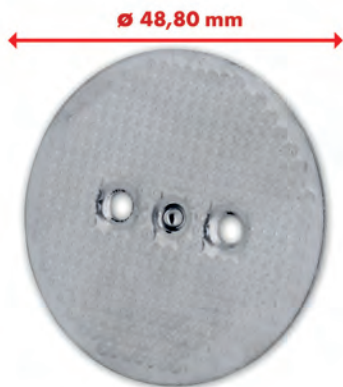

 Steel filter shower disc Ø 54,50mm adaptable

N553

 Disco doccia filtro alluminio 2 fori Gaggia-Saeco 996530011295 123741722

 2-hole aluminum filter shower disc Gaggia-Saeco 996530011295 123741722

N366

 Portadoccetta di alluminio adattabile Espresso - Carezza - Coffee - Baby DY0036/A