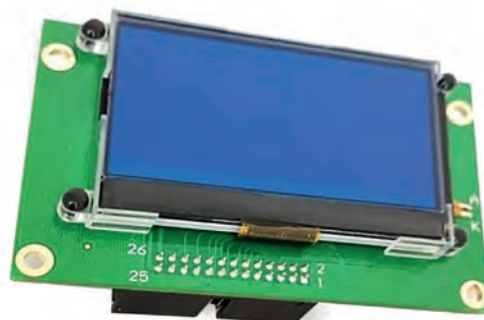

VE255688

Display blu adattabile Necta

Necta adaptable blue display