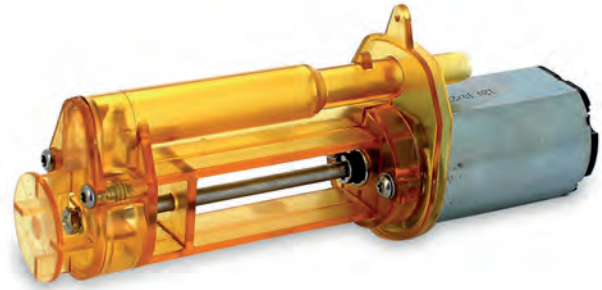

VE99470

 Ingranaggio macinacaffè adattabile Necta

 Gear for coffee grinder adaptable Necta

VE95840

 Macina piana Ø 63,30 mm 16 denti adattabile Necta

 Flat grinder Ø 63,30 mm adaptable Necta

VE254469

 Macina piana Ø 63,30 mm 16 denti adattabile Necta

 Flat grinder Ø 63,30 mm adaptable Necta

VE98716

 Elettromagnete johnson 220/230V 50/60Hz adattabile Necta - Lavazza 10063347

 Electromagnet Johnson 220/230V 50/60Hz adaptable Necta - Lavazza 10063347

VE259664

 Elettromagnete dosatore caffè con connettore Necta 259664

 Coffee dosing electromagnet with connector Necta 259664

VE254072

-  Pompa 12V completa di scheda per Canto Necta
-  12V pump with electronic board adaptable Necta Canto

VE259029

-  Pompa 12V senza scheda per Canto Necta
-  12V pump without electronic board adaptable Necta Canto

VE254842

-  Motofrullatore 24VDC completo di scheda adattabile Necta
-  Motor blender with electronic board for Necta Canto