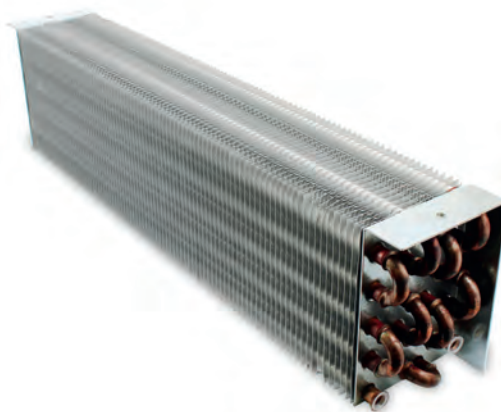

VE250544

Evaporatore 535x125x90mm Necta 250544

Evaporator for Sfera/Rondò 535x125x90mm Necta 250544