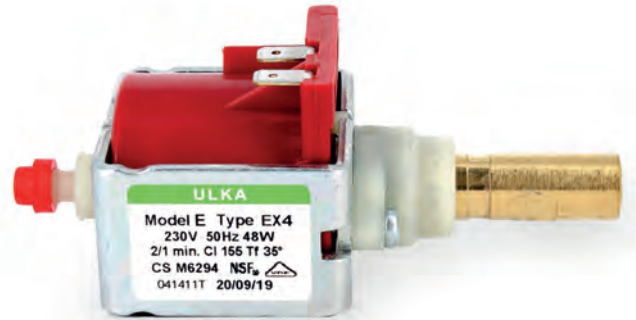

Q217

- Pompa Ulka EP4 230/240V - 50Hz - 48W - 20bar - 2/1 on-off - portata 450cc min Lavazza codice 10060036
- Ulka Pump EP4 230/240V - 50Hz - 48W 20bar - 2/1 on-off - capacity 450cc min Lavazza code 10060036