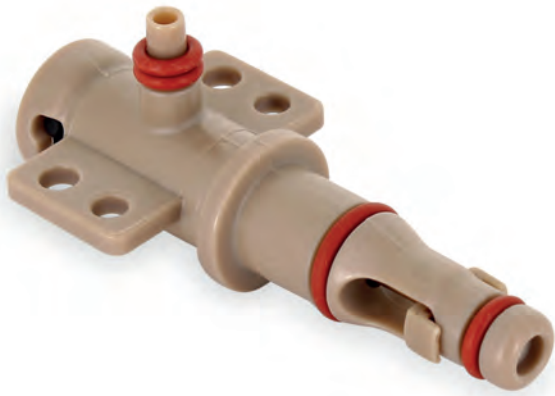

 Silicone milk tube Gaggia - Saeco 421941310831

NG421941311171 ▲

 Kit Sp. con tubo Teflon Gaggia - Saeco 421941311171

 Sp. kit with Teflon tube, Gaggia - Saeco 421941311171

NG996530051237 ▲

 Tubo in silicone 3,5x6 350mm Gaggia - Saeco 996530051237

 Silicone tube 3.5x6 350mm Gaggia - Saeco 996530051237

NG996530007947 ▲

 Fascetta Oetiker per macchina da caffè ORIGINALE Gaggia Saeco 20000592 996530009862

 GENUINE Oetiker clamp for coffee machine Gaggia Saeco 20000592 996530009862

NG996530011867 ▲

 Pennello pulizia 996530011867

 Cleaning brush 996530011867

NG996530002717

 Valvola ingresso acqua per Gruppo caffè ORIGINALE Gaggia Saeco 996530002717 11005060

 Water inlet valve for GENUINE coffee group Gaggia Saeco 996530002717 11005060