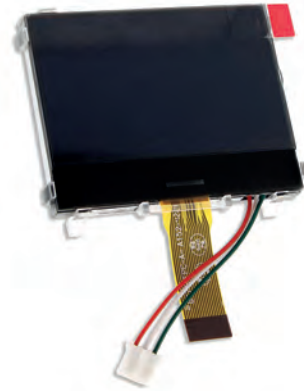

NG421941300941

Display Lcd 128x64mm Gaggia - Saeco 421941300941

Graphic display Lcd 128x64mm Gaggia - Saeco 421941300941