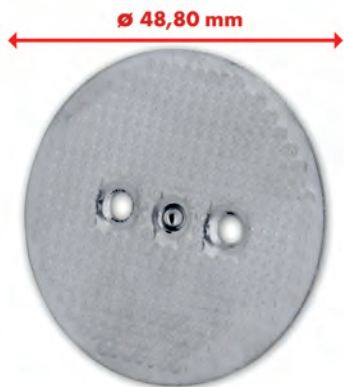

N553

Disco doccia filtro alluminio 2 fori Gaggia-Saeco 996530011295
123741722

2-hole aluminum filter shower disc Gaggia-Saeco 996530011295
123741722