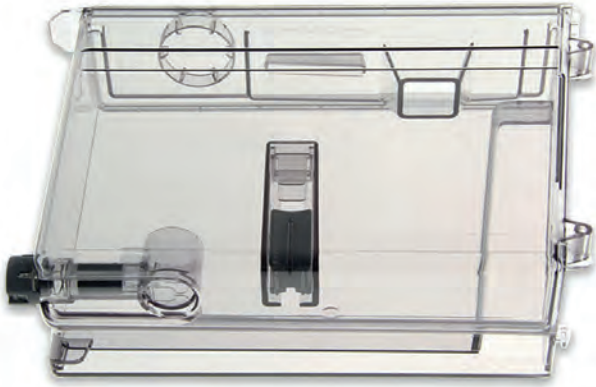

DL7313235361

Serbatoio acqua De Longhi 7313235361 - 7313242541

Water tank De Longhi 7313235361 - 7313242541