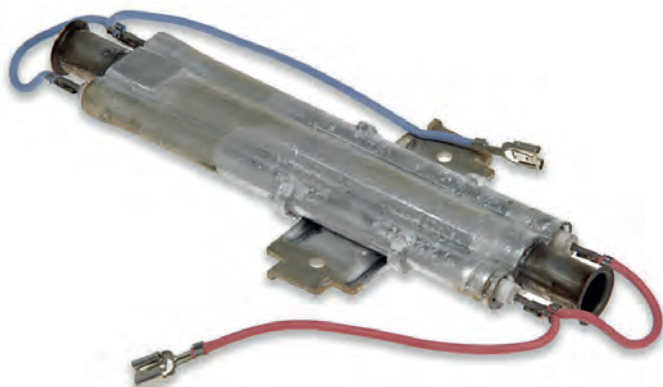

DL5513224761

Vaporizzatore dritto 1170W 230V De Longhi 5513224761

Straight vaporizer 1170W 230V De Longhi 5513224761