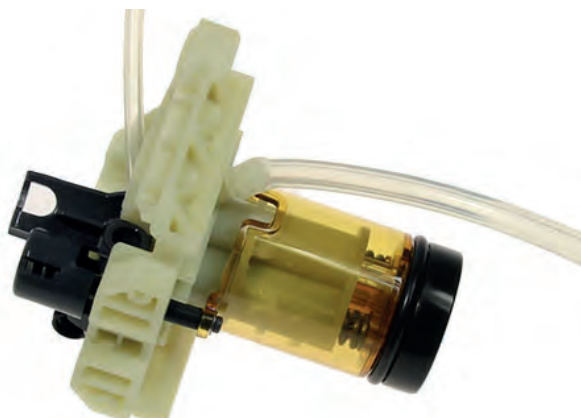

DL5513227961 ▲

🇮🇹 Meccanovalvola macchina automatica DeLonghi 5513227961

🇬🇧 Mechanical valve automatic machine DeLonghi 5513227961