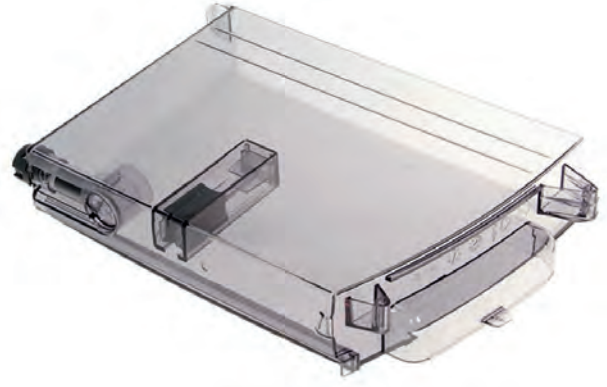

DLAS13200250

Serbatoio acqua De Longhi 7313212611 - AS13200250

Water tank De Longhi 7313212611 - AS13200250