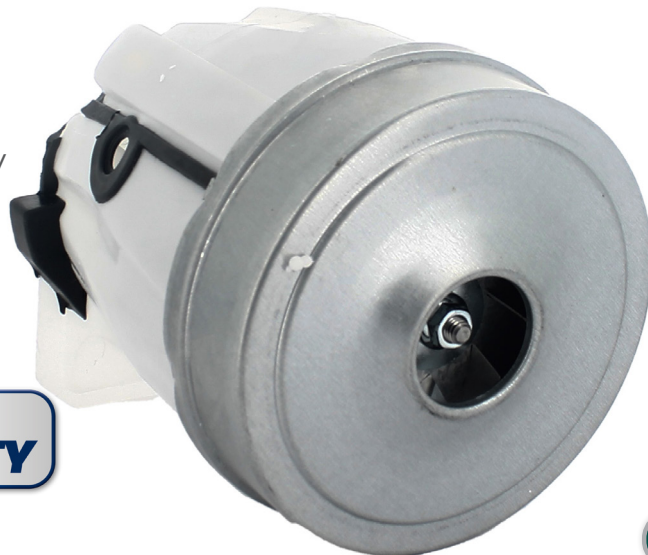

## H136

 Motore aspirapolvere 900W 220-240V adattabile a modelli VK135 e VK136  
**Alta qualità**

 Vacuum cleaner motor 900W 220-240V adaptable to VK135 and VK136 models  
**High quality**

Adattabile Vorwerk