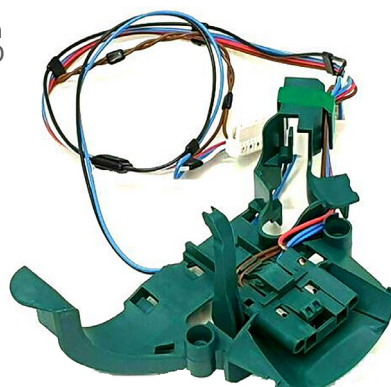

## W-F30816

Cablaggio completo verde per modello VK140

Complete green wiring for VK140 model

Vorwerk  
30816

BUSTA/BAG

PACK 1 pz/pcs

MASTER 1 pz/pcs

CLICCA QUI  
CLICK HERE