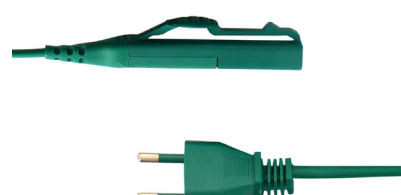

## M140C

Cavo alimentazione grigio 10 mt  
2x0,75mm spina Italia per modello VK140

Gray power cable 10 mt 2x0.75mm Italian  
plug for VK140 model

Adattabile  
Vorwerk

BUSTA/BAG

PACK 1 pz/pcs

MASTER 20 pz/pcs