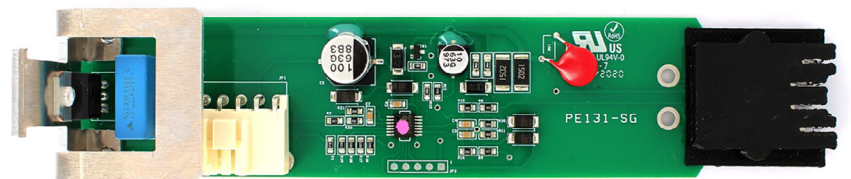

# F430

Scheda elettronica adattabile VK130 e VK131

Adaptable electronic card VK130 e VK131

Adattabile Vorwerk

SCATOLA/BOX

PACK 1 pz/pcs

MASTER 100 pz/pcs

Interruttori - Switch