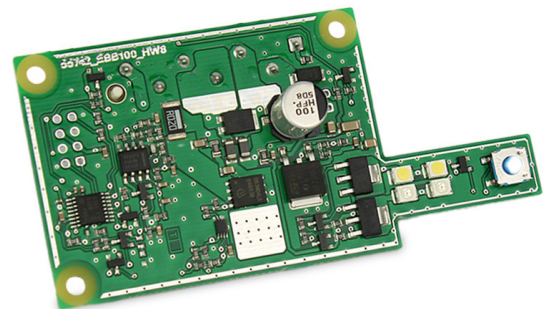

W-F32771

Scheda elettronica PCB per modello EBB100

PCB board for EBB100 model

Vorwerk
32771

SCATOLA/BOX

PACK 1 pz/pcs

MASTER 1 pz/pcs

CLICCA QUI
CLICK HERE

W-F32271

Snodo elettrificato per modello EB400

Electrified joint for EB400 model

Vorwerk
32271