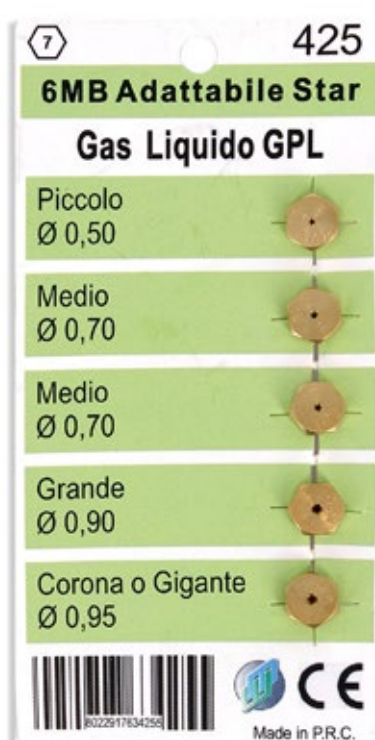

GAS LIQUIDO GPL	SERIE UGELLI - NOZZLES SERIES	MARCA BRAND	METANO METHANE
	4mb	Fornelli	WO501
WO407	6mb	Zanussi	
	6mb	Fornelli A Gas	WO506
WO431	6mb doppio medio	Ariston Zanussi	WO531
WO425	6 mb doppio medio/corona 0,95	Star Zanussi	
WO432	6 mb doppio medio 5+1 forno 6	Ariston Zanussi	WO532
WO408	6mc	Ligmar Urania	
WO409	7ma	Ignis	
WO412	7mb	Indesit	WO512
	8mb	Bompani	WO516
WO418	8mc	Tecnogas