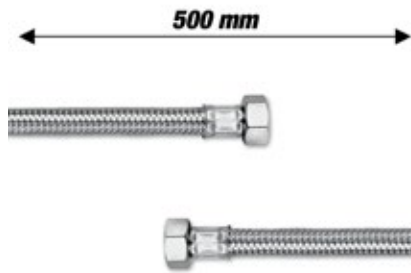

## Tubi carico - Water inlet hose

**VE6050** ◆

Tubo carico acqua lunghezza 500mm interno epdm esterno trecciato inox Aisi 304 attacchi 3/8 F/F idonei al contatto con alimenti, senza guarnizione

Water inlet hose length 500mm inner epdm body external braided stainless steel Aisi 304 3/8 F / F connections suitable for contact with food, gasket not included