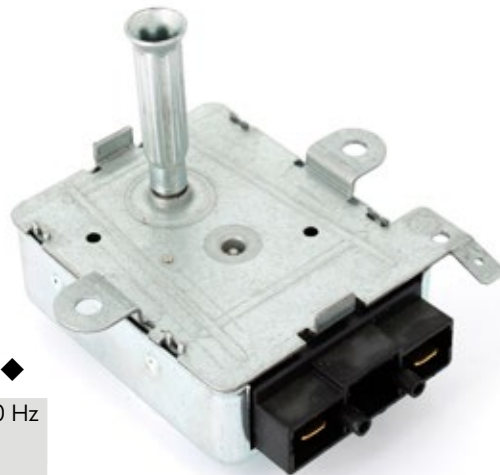

### WH051

Motorino girarrosto 6W 220-240V 50/60 Hz  
2rpm alberino da 40mm

Rotisserie motor 6W 220-240V 50/60 Hz  
2rpm shaft 40mm

Universale