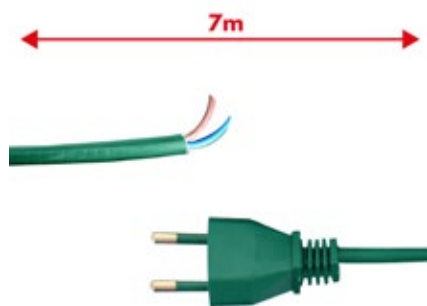

M025

Cavo alimentazione Verde 7mt 2x0,75mm spina Italia adattabile a modelli VK116 > VK122

Green power cable 7m 2x0.75mm Italian plug adaptable for VK117 > 122

Vorwerk Folletto