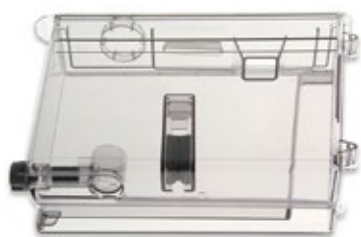

Serbatoi - Tanks

DL7313235361

Serbatoio acqua

Water tank

De Longhi 7313235361 - 7313242541