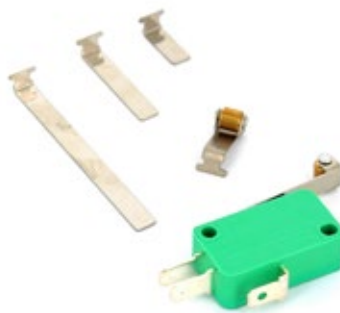

F402

Kit microswitch/deviatore con 5 levette unipolare 6A 3 faston 4,8 mm universale

Microswitch / diverter kit with 5 unipolar levers 6A 3 faston 4.8 mm universal

Varie Marche