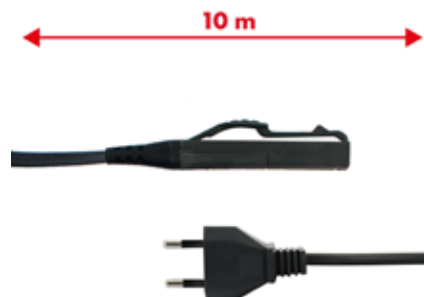

### M150

Cavo alimentazione Grigio 7mt 2x0,75mm spina Italia adattabile a modello VK150

Grey power cable 7m 2x0.75mm Italian plug adaptable for VK150

Vorwerk Folletto