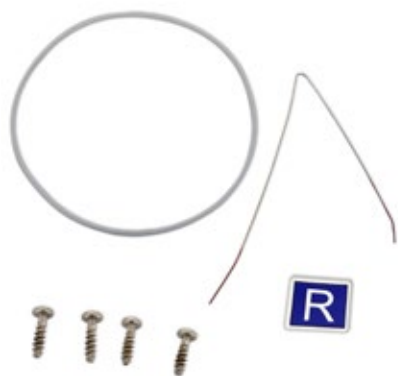

WN028

Guarnizione kit riparazione pozzetto per lavastoviglie adattabile

Repair kit gasket for dishwasher shaft adaptable

Bosch

12005744