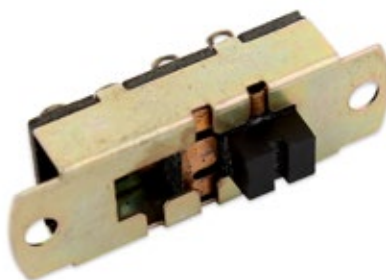

F172

Commutatore a cursore 16A 3 posizioni 4 piedini cornice metallica con alette

Slider switch 16A 3 positions 4 feet and metal frame with fins

Ariete