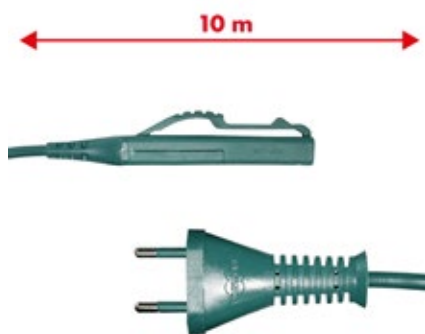

W-F45472

Cavo alimentazione VK140 da 10mt

10mt power cable VK140

Vorwerk Folletto

45472 05112