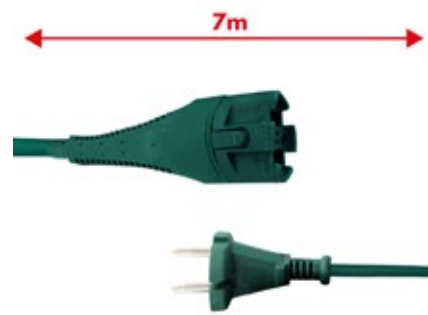

M056A

Cavo alimentazione Verde 7mt 2x0,75mm spina tedesca schuko adattabile a modelli VK130 - VK131

Green power cable 7m 2x0.75mm **German schuko plug** suitable for models VK130 - VK131

Vorwerk Folletto