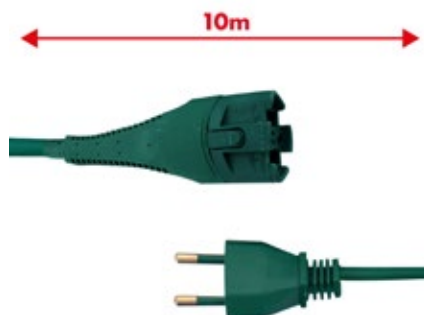

### M056

Cavo alimentazione Verde 7mt 2x0,75mm spina Italia adattabile a modelli VK130 - VK131

Green power cable 7m 2x0.75mm Italian plug adaptable for VK130 > 131

Vorwerk Folletto