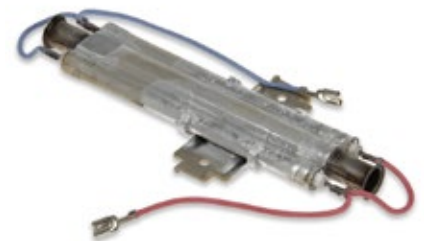

DL5513224761 ▲

Vaporizzatore dritto 1170W 230V

Straight vaporizer 1170W 230V

De Longhi 5513224761