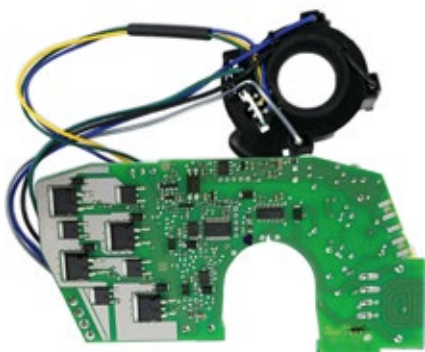

W-F30825 ▲

Scheda elettronica VK140 - VK150 **ORIGINALE**

GENUINE electronic board VK140 -VK150

Vorwerk Folletto

30825 32089