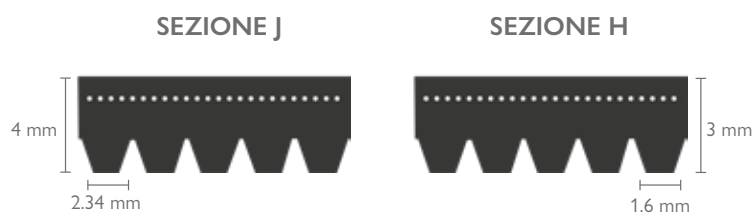

COD ART	DESCRIZIONE - DESCRIPTION	MISURA MEASURE	MODELLO MODEL	TIPO TIPE	MATERIALE MATERIAL
WN555	Cinghia Poly-V - Belt Poly - V	1185	H8	EL	Poliuretano - Polyurethane
WN258	Cinghia Poly-V - Belt Poly - V	1192	J3	EL	Poliuretano - Polyurethane
WN259	Cinghia Poly-V - Belt Poly - V	1192	J4	EL	Poliuretano - Polyurethane
WN260	Cinghia Poly-V - Belt Poly - V	1192	J5	EL	Poliuretano - Polyurethane
WN273	Cinghia Poly-V - Belt Poly - V	1192	H7	EL	Poliuretano - Polyurethane
WN261	Cinghia Poly-V - Belt Poly - V	1194	J5	EL	Poliuretano - Polyurethane
WN283	Cinghia Poly-V - Belt Poly - V	1194	J4	EL	Poliuretano - Polyurethane
WN751	Cinghia Poly-V - Belt Poly - V	1194	J5		Gomma - Rubber
WN250	Cinghia Poly-V - Belt Poly - V	1195	J6	EL	Poliuretano - Polyurethane
WN734A	Cinghia Poly-V - Belt Poly - V	1195	H8	EL	Gomma - Rubber
WN746	Cinghia Poly-V - Belt Poly - V	1195	H7	EL	Gomma - Rubber
WN262	Cinghia Poly-V - Belt Poly - V	1196	J6	EL	Poliuretano - Polyurethane
WN276	Cinghia Poly-V - Belt Poly - V	1197	J5	EL	Poliuretano - Polyurethane
WN278	Cinghia Poly-V - Belt Poly - V	1200	J6	EL	Poliuretano - Polyurethane
WN279	Cinghia Poly-V - Belt Poly - V	1210	J5	EL	Poliuretano - Polyurethane
WN721	Cinghia Poly-V - Belt Poly - V	1210	J6	PRD	Gomma - Rubber
WN778	Cinghia Poly-V - Belt Poly - V	1215	H8	EL	Gomma - Rubber
WN263	Cinghia Poly-V - Belt Poly - V	1217	J4	EL	Poliuretano - Polyurethane
WN285	Cinghia Poly-V - Belt Poly - V	1220	J5	EL	Poliuretano - Polyurethane
WN724	Cinghia Poly-V - Belt Poly - V	1221	H7	EL	Gomma - Rubber
WN274	Cinghia Poly-V - Belt Poly - V	1225	H7	EL	Poliuretano - Polyurethane
WN913	Cinghia Poly-V - Belt Poly - V	1228	H7	EL	Gomma - Rubber
WN525	Cinghia Poly-V - Belt Poly - V	1230	H8	EL	Poliuretano - Polyurethane
WN540	Cinghia Poly-V - Belt Poly - V	1230	J5	EL	Poliuretano - Polyurethane
WN559	Cinghia Poly-V - Belt Poly - V	1230	H7	EL	Poliuretano - Polyurethane
WN286	Cinghia Poly-V - Belt Poly - V	1233	J5	EL	Poliuretano - Polyurethane
WN534	Cinghia Poly-V - Belt Poly - V	1233	H8	EL	Poliuretano - Polyurethane
WN280	Cinghia Poly-V - Belt Poly - V	1235	J4	EL	Poliuretano - Polyurethane
WN562	Cinghia Poly-V - Belt Poly - V	1238	H7	EL	Poliuretano - Polyurethane
WN748	Cinghia Poly-V - Belt Poly - V	1238	H7	EL	Gomma - Rubber
WN287	Cinghia Poly-V - Belt Poly - V	1245	J5	EL	Poliuretano - Polyurethane
WN725	Cinghia Poly-V - Belt Poly - V	1245	J5	EL	Gomma - Rubber