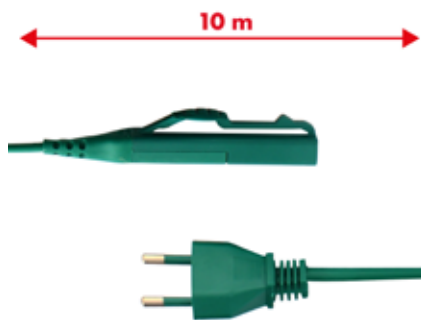

M140C

Cavo alimentazione Verde 10mt 2x0,75mm
spina Italia adattabile a modello VK140

Green power cable 10mt 2x0,75mm
Italian plug adaptable to model VK140

Vorwerk Folletto