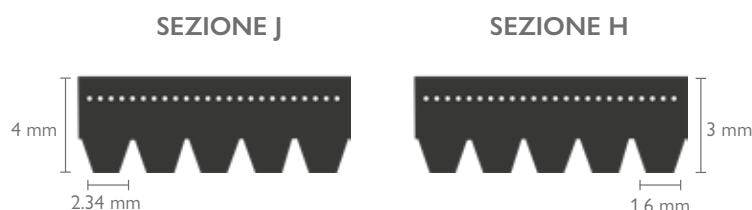

Cinghie Poli-V - Belt Poly - V

COD ART	DESCRIZIONE - DESCRIPTION	MISURA MEASURE	MODELLO MODEL	TIPO TIPE	MATERIALE MATERIAL
WN708	Cinghia Poly-V - Belt Poly - V	1023	H7	EL	Gomma - Rubber
WN774	Cinghia Poly-V - Belt Poly - V	1023	H8	EL	Gomma - Rubber
WN564	Cinghia Poly-V - Belt Poly - V	1034	J5	EL	Poliuretano - Polyurethane
WN282	Cinghia Poly-V - Belt Poly - V	1034	J4	EL	Poliuretano - Polyurethane
WN542	Cinghia Poly-V - Belt Poly - V	1036	J4	EL	Poliuretano - Polyurethane
WN248	Cinghia Poly-V - Belt Poly - V	1040	J5	EL	Poliuretano - Polyurethane
WN556	Cinghia Poly-V - Belt Poly - V	1043	J4	EL	Poliuretano - Polyurethane
WN709	Cinghia Poly-V - Belt Poly - V	1046	H7	EL	Gomma - Rubber
WN710	Cinghia Poly-V - Belt Poly - V	1046	H8	EL	Gomma - Rubber
WN251	Cinghia Poly-V - Belt Poly - V	1049	J4	EL	Poliuretano - Polyurethane
WN563	Cinghia Poly-V - Belt Poly - V	1054	J4	EL	Poliuretano - Polyurethane
WN252	Cinghia Poly-V - Belt Poly - V	1061	J3	EL	Poliuretano - Polyurethane
WN253	Cinghia Poly-V - Belt Poly - V	1061	J4	EL	Poliuretano - Polyurethane
WN711	Cinghia Poly-V - Belt Poly - V	1067	H7	EL	Gomma - Rubber
WN752	Cinghia Poly-V - Belt Poly - V	1079	J4	EL	Gomma - Rubber
WN255	Cinghia Poly-V - Belt Poly - V	1105	J4	EL	Poliuretano - Polyurethane
WN256	Cinghia Poly-V - Belt Poly - V	1110	J4	EL	Poliuretano - Polyurethane
WN293	Cinghia Poly-V - Belt Poly - V	1115	H7	EL	Poliuretano - Polyurethane
WN796	Cinghia Poly-V - Belt Poly - V	1120	J4		Gomma - Rubber
WN257	Cinghia Poly-V - Belt Poly - V	1130	J4	EL	Poliuretano - Polyurethane
WN901	Cinghia Poly-V - Belt Poly - V	1138	H7	EL	Poliuretano - Polyurethane
WN249	Cinghia Poly-V - Belt Poly - V	1150	H7	EL	Poliuretano - Polyurethane
WN544	Cinghia Poly-V - Belt Poly - V	1151	H7	EL	Poliuretano - Polyurethane
WN294	Cinghia Poly-V - Belt Poly - V	1161	J5	EL	Poliuretano - Polyurethane
WN561	Cinghia Poly-V - Belt Poly - V	1173	J5	EL	Poliuretano - Polyurethane
WN715	Cinghia Poly-V - Belt Poly - V	1173	J5	EL	Gomma - Rubber
WN505	Cinghia Poly-V - Belt Poly - V	1180	J5	EL	Poliuretano - Polyurethane
WN538	Cinghia Poly-V - Belt Poly - V	1180	J4	EL	Poliuretano - Polyurethane
WN716	Cinghia Poly-V - Belt Poly - V	1181	H7	EL	Gomma - Rubber
WN717	Cinghia Poly-V - Belt Poly - V	1181	H8	EL	Gomma - Rubber
WN504	Cinghia Poly-V - Belt Poly - V	1183	J5	EL	Poliuretano - Polyurethane
WN553	Cinghia Poly-V - Belt Poly - V	1183	J4	EL	Poliuretano - Polyurethane
WN539	Cinghia Poly-V - Belt Poly - V	1184	J5	EL	Poliuretano - Polyurethane