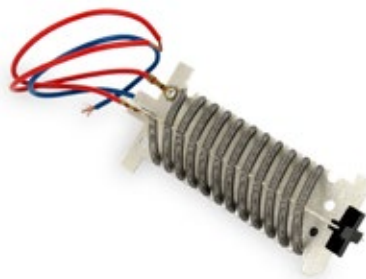

A007

Resistenza phon 1000W 220V con termostato

Hair dryer resistor 1000W 220V with thermostat