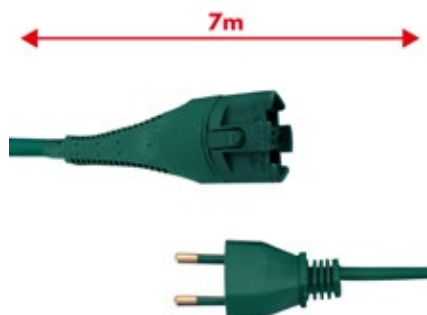

### M056

Cavo alimentazione Verde 7mt 2x0,75mm spina Italia adattabile a modelli VK130 - VK131

Green power cable 7m 2x0.75mm Italian plug adaptable for VK130 > 131

Vorwerk Folletto