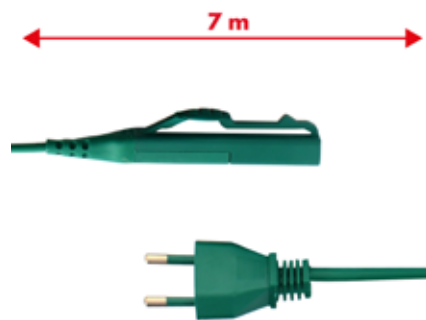

M140

Cavo alimentazione Verde 7mt 2x0,75mm
spina Italia adattabile a modello VK140

Green power cable 7mt 2x0,75mm
Italian plug adaptable to model VK140

Vorwerk Folletto