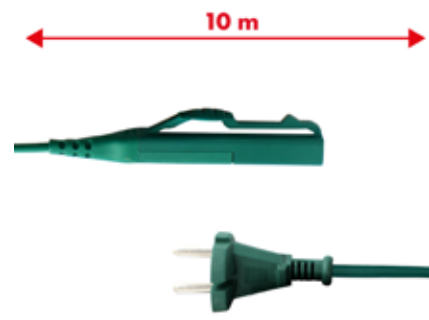

M140B

Cavo alimentazione Verde 10mt 2x0,75mm
spina Tedesca adattabile a modello VK140

Green power cable 10mt 2x0,75mm schuko
plug adaptable model VK140

Vorwerk Folletto