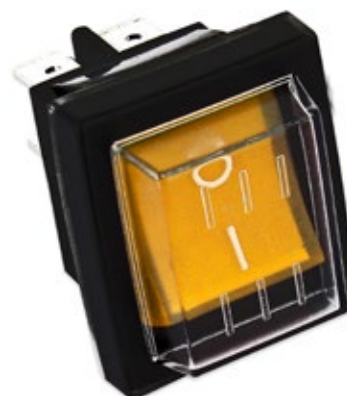

F170G

Interruttore bipolare luminoso giallo
con protezione 16A 4 faston da 6,3 mm
22x30mm

Illuminated yellow bipolar switch with
protection 16A 4 faston 6.3 mm 22x30mm

Varie Marche