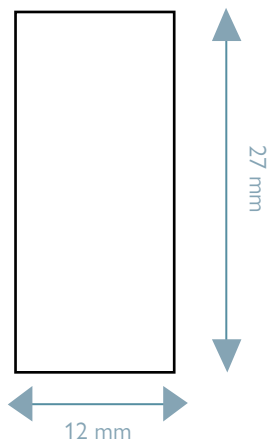

SCHEMA 5

F130

Commutatore per phon

Hair dryer switch

Rowenta