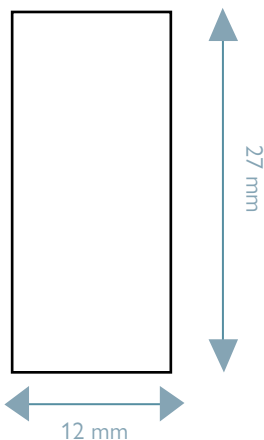

SCHEMA 4

F001S

Interruttore unipolare 10A 12X27mm
2 faston 6,3mm tasto di colore bianco con
simboli 0 I

Unipolar switch 10A 12X27mm
2 white faston 6.3mm with 0 I symbols

Varie Marche