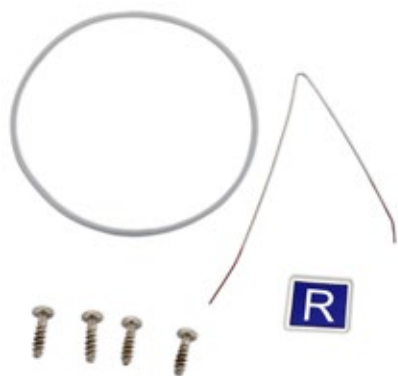

Dishwasher central drain filter, internal part,
adaptable

Indesit - Ariston C00256572 - 482000022004

WN028

Guarnizione kit riparazione pozzetto per lavastoviglie adattabile

Repair kit gasket for dishwasher shaft adaptable