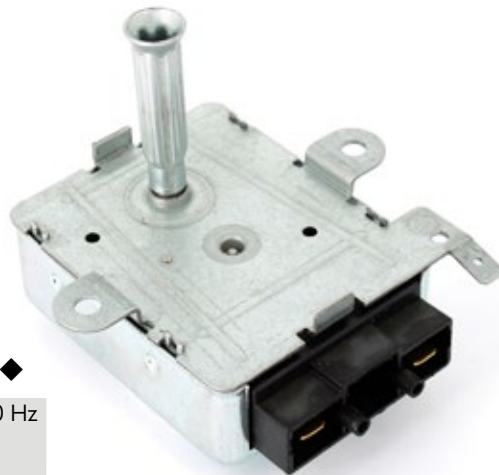

Zanussi

CF0025

**WB227**

Kit 2 cerniere forno con due portarulli

Kit 2 oven hinges with two roller holders

Star

WH051

Motorino girarrosto 6W 220-240V 50/60 Hz
2rpm alberino da 40mm