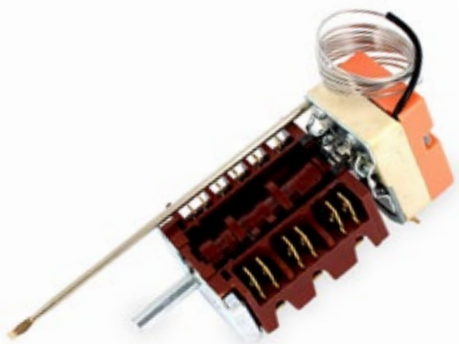

Universale

**WE151**

Termostato forno da 0° a 300° 2 contatti

Oven thermostat 0° to 300° 2 contacts

Universale

**WE150**

Termostato forno da 0° a 300°c 2 contatti
più commutatore 5 posizioni

Oven thermostat of 0° to 300°c 2 contacts
plus 5 position selector