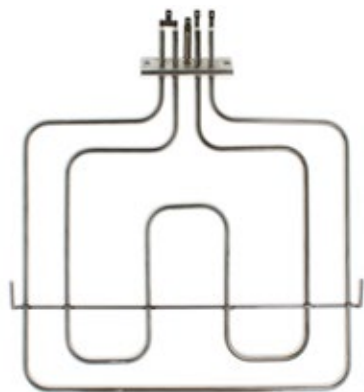

WA245

WA245PCK- confezionata / in bag

Resistenza forno 1200+1400W 230V adattabile

Oven resistance 1200+1400W 230V, adaptable

Fagor

CA5G001A1