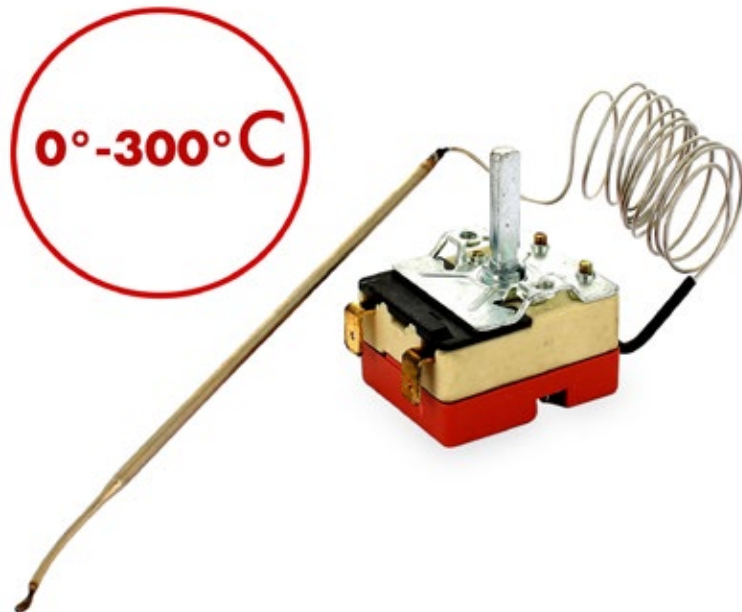

Universale

**WE151**

Termostato forno da 0° a 300° 2 contatti

Oven thermostat 0° to 300° 2 contacts

Universale

**WE150**

Termostato forno da 0° a 300°c 2 contatti
più commutatore 5 posizioni

Oven thermostat of 0° to 300°c 2 contacts
plus 5 position selector