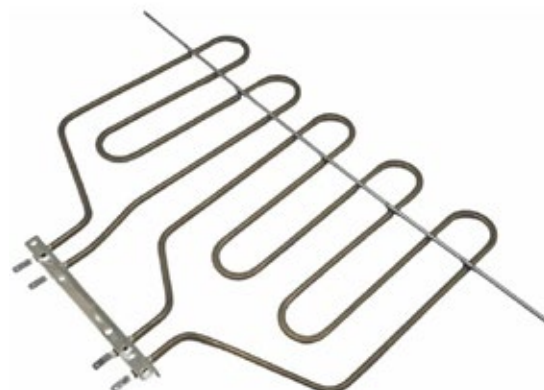

DL5512600008

Resistenza doppia per grill 1000W + 1450W

Grill Double heating element 1000W + 1450W

De Longhi

5512600008

**WN356A**

Guarnizione per forno 4 lati lunghezza 3000mm adattabili

Oven gasket 4 sides length 3000mm with 6 hooks adaptable