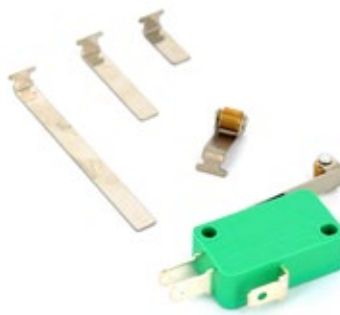

Varie Marche

F397

Interruttore 0-1 di colore nero tondo di Ø 20mm 6A 250V 2 faston 4,8mm

0-1 black round switch Ø 20mm 6A 250V 2 faston 4,8mm

Varie Marche MT20044N

Interruttori - Switches

**F401**

Kit microswitch/deviatore con 5 levetta unipolare 220V 6A 3 faston 6,3 mm universale

Microswitch / diverter kit with 5 unipolar levers 220V 6A 3 faston 6,3 mm universal

Varie Marche

**F402**

Kit microswitch/deviatore con 5 levetta unipolare 6A 3 faston 4,8 mm universale

Microswitch / diverter kit with 5 unipolar levers 6A 3 faston 4.8 mm universal