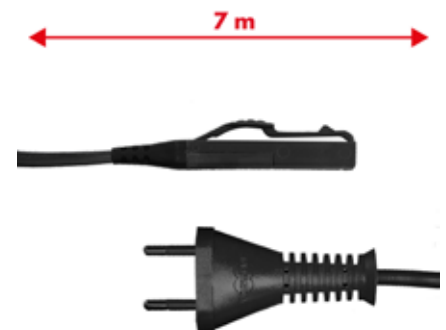

W-F48936

Cavo alimentazione VK150 7m **ORIGINALE**

Power cable VK150 7m **GENUINE**

Vorwerk Folletto

48936