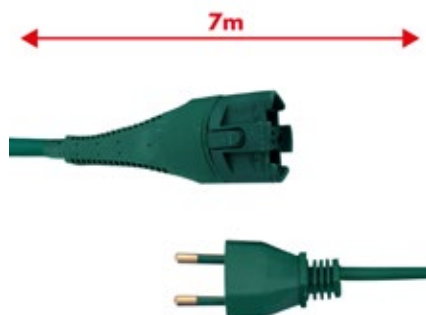

M056

Cavo alimentazione Verde 7mt 2x0,75mm spina Italia adattabile a modelli VK130 - VK131

Green power cable 7m 2x0.75mm Italian plug adaptable for VK130 > 131

Vorwerk Folletto