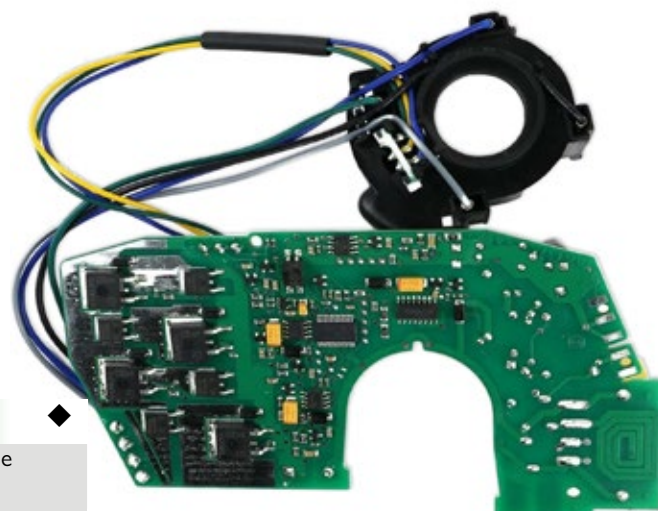

### W-F32308 ▲

Scheda elettronica VK200 **ORIGINALE**

**GENUINE** electronic board VK200

Vorwerk Folletto

32308