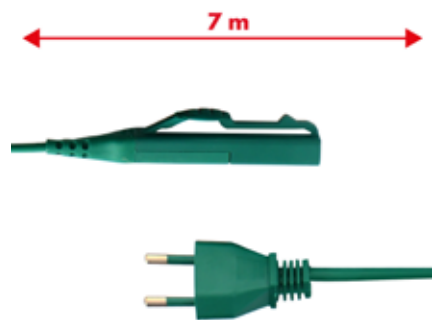

M140

Cavo alimentazione Verde 7mt 2x0,75mm spina Italia adattabile a modello VK140

Green power cable 7mt 2x0,75mm Italian plug adaptable to model VK140

Vorwerk Folletto