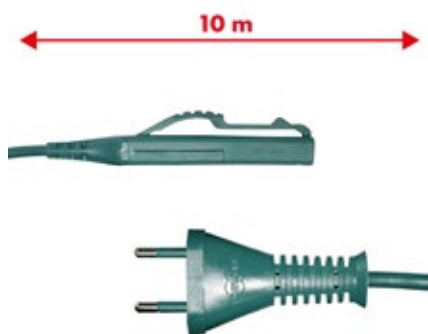

W-F45472

Cavo alimentazione VK140 da 10mt

10mt power cable VK140

Vorwerk Folletto

45472 05112