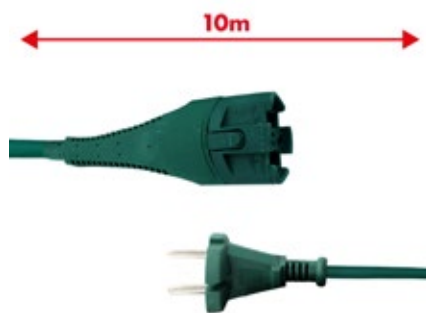

M056B

Cavo alimentazione Verde 10mt 2x0,75mm spina tedesca schuko adattabile a modelli VK130 - VK131

Green power cable 10mt 2x0.75mm **German schuko plug** suitable for models VK130 - VK131

Vorwerk Folletto