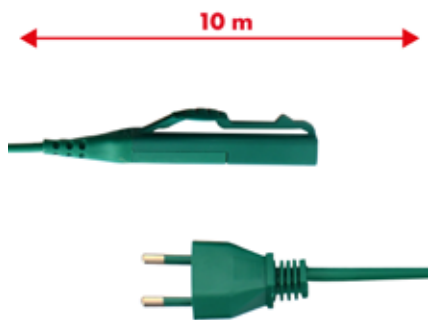

M140C

Cavo alimentazione Verde 10mt 2x0,75mm spina Italia adattabile a modello VK140

Green power cable 10mt 2x0,75mm Italian plug adaptable to model VK140

Vorwerk Folletto