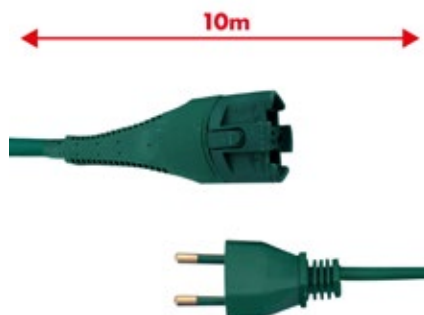

M056C

Cavo alimentazione Verde 10mt 2x0,75mm spina Italia adattabile a modelli VK130 - VK131

Green power cable 10m 2x0.75mm Italian plug adaptable for VK130 > 131

Vorwerk Folletto