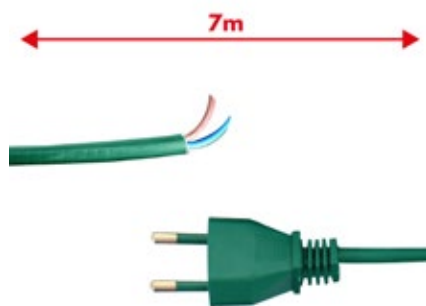

M025

Cavo alimentazione Verde 7mt 2x0,75mm spina Italia adattabile a modelli VK116 > VK122

Green power cable 7m 2x0.75mm Italian plug adaptable for VK117 > 122

Vorwerk Folletto