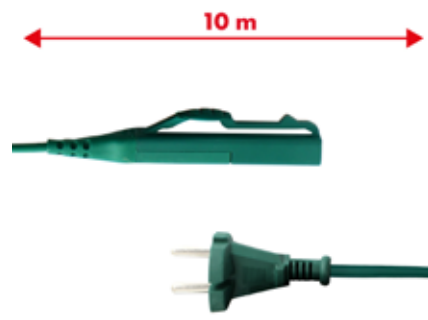

M140B

Cavo alimentazione Verde 10mt 2x0,75mm spina Tedesca adattabile a modello VK140

Green power cable 10mt 2x0,75mm schuko plug adaptable model VK140

Vorwerk Folletto