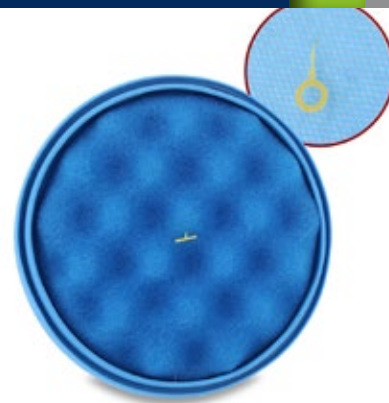

Karcher

28630050 2863005

OSA001

Filtro aspirapolvere 145x101x31mm adattabile

Vacuum cleaner filter 145x101x31mm, adaptable

Samsung

DJ97-01962C

OSA003