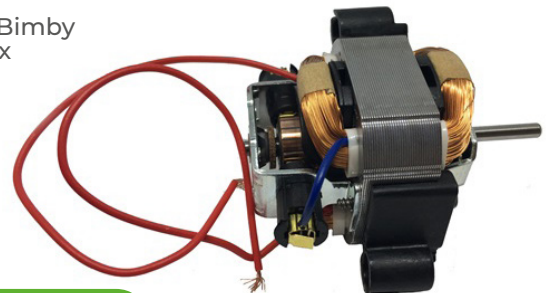

PACK 1 pz/pcs

MASTER 1 pz/pcs

CLICCA QUI
CLICK HERE 

H022

 Motore 230V pacco 17mm raffreddamento per modello TM21

 230V motor 17mm cooling pack for TM21 model

Adattabili Bimby Thermomix

PACK 1 pz/pcs