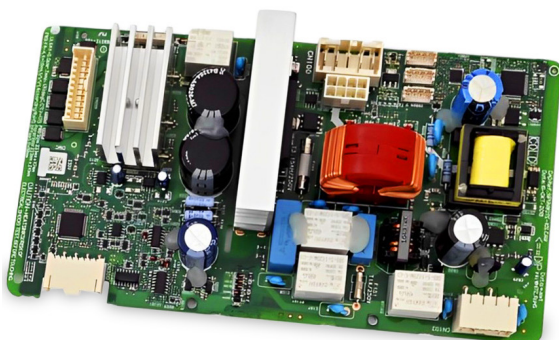

MASTER 30 pz/pcs

CLICCA QUI
CLICK HERE 

Schede - Electronic cards

W-F32594

Scheda di alimentazione TM6

TM6 power supply board

Vorwerk

32594