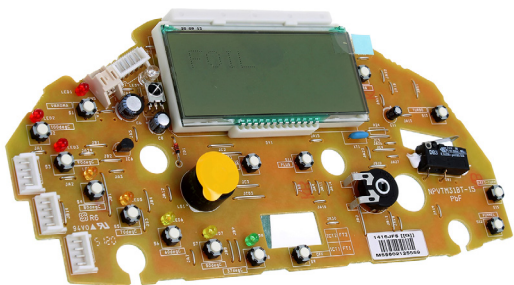

W-F32008

Scheda di controllo per modello TM31 fino alla matricola 12513134

Control card for model TM31 up to serial number 12513134

Vorwerk
32008

SCATOLA/BOX

PACK 1 pz/pcs

MASTER 1 pz/pcs

CLICCA QUI
CLICK HERE