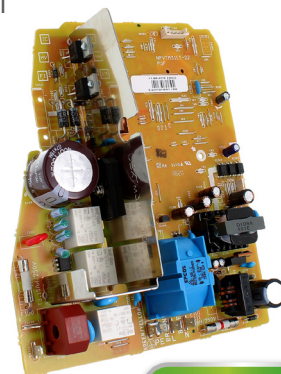

Schede -Electronic cards

W-F30467

Scheda alimentazione per modello TM31 modificata dalla matricola 12513135 in poi

Power supply board for TM31 model modified from serial number 12513135 onwards

Vorwerk
30467

SCATOLA/BOX

PACK 1 pz/pcs

MASTER 1 pz/pcs

CLICCA QUI
CLICK HERE

W-F31955

Scheda alimentazione per modello TM31 fino alla matricola 12513134

Power supply card for model TM31 up to serial number 12513134

Vorwerk
31955

SCATOLA/BOX

PACK 1 pz/pcs

MASTER 1 pz/pcs

CLICCA QUI
CLICK HERE

W-F32008

Scheda di controllo per modello TM31 fino alla matricola 12513134

Control card for model TM31 up to serial number 12513134

Vorwerk
32008

SCATOLA/BOX

PACK 1 pz/pcs

MASTER 1 pz/pcs

CLICCA QUI
CLICK HERE

W-F30466

Scheda di controllo per modello TM31

Control card for model TM31

Vorwerk
30466

SCATOLA/BOX

PACK 1 pz/pcs

MASTER 1 pz/pcs

CLICCA QUI
CLICK HERE

W-F32564

Modulo centrale completo di cablaggio per modello TM5

Central module complete with wiring for TM5 model

Vorwerk
32564

SCATOLA/BOX

PACK 1 pz/pcs

MASTER 1 pz/pcs

CLICCA QUI
CLICK HERE

W-F32629

Modulo centrale coppia cpl per modello TM6

Cpl pair central module for TM6 model

Vorwerk
32629

SCATOLA/BOX

PACK 1 pz/pcs

MASTER 1 pz/pcs

CLICCA QUI
CLICK HERE