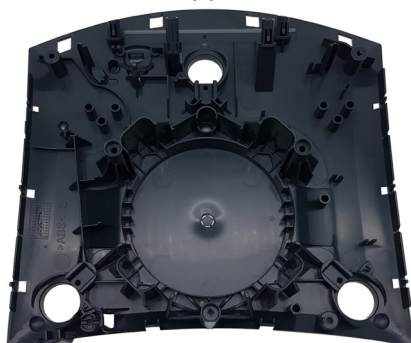

PACK 1 pz/pcs

MASTER 1 pz/pcs

CLICCA QUI
CLICK HERE