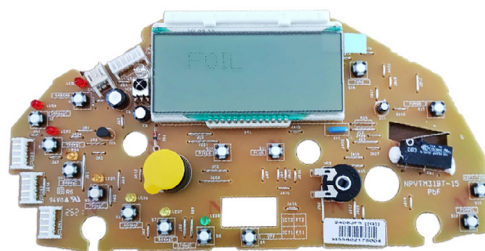

W-F30466

Scheda di controllo per modello TM31

Control card for model TM31

Vorwerk
30466

SCATOLA/BOX

PACK 1 pz/pcs

MASTER 1 pz/pcs

CLICCA QUI
CLICK HERE

W-F32564

Modulo centrale completo di cablaggio per modello TM5

Central module complete with wiring for TM5 model

Vorwerk
32564