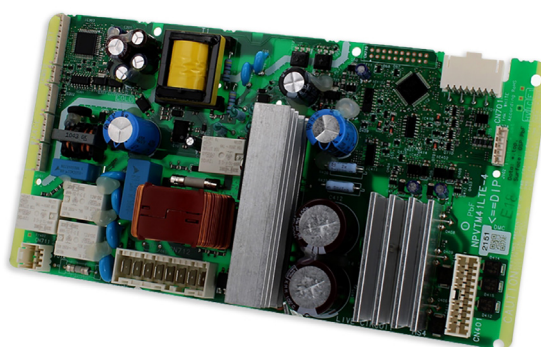

W-F32922

Scheda di alimentazione TM5

Power supply board for TM5 model

Vorwerk

32922