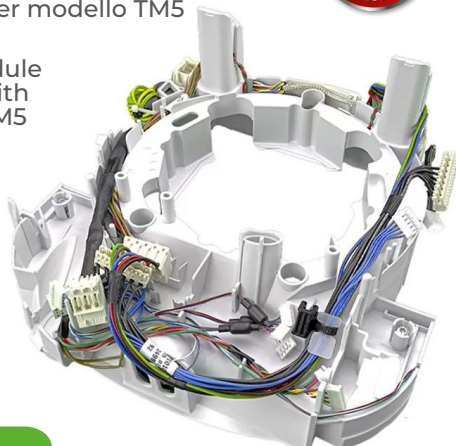

Vorwerk
32564

SCATOLA/BOX

PACK 1 pz/pcs

MASTER 1 pz/pcs

CLICCA QUI
CLICK HERE

W-F32629

Modulo centrale coppia cpl per modello TM6

Cpl pair central module for TM6 model