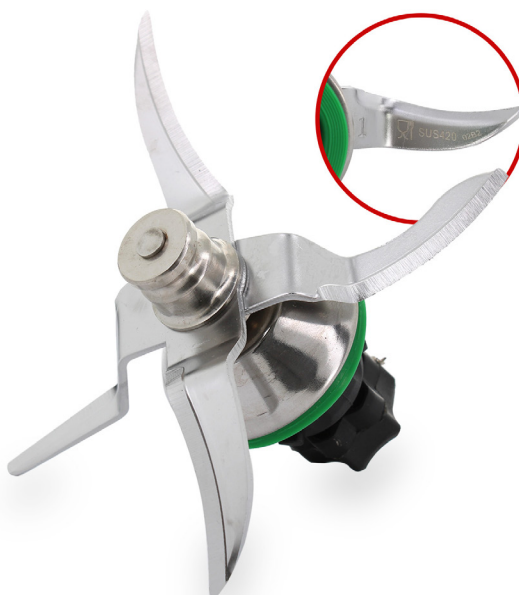

CLICCA QUI
CLICK HERE