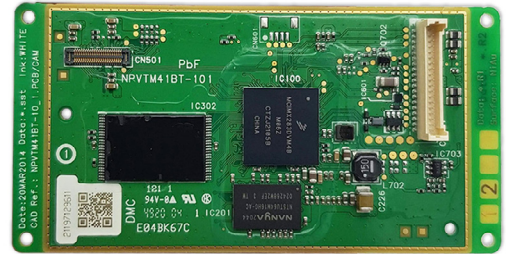

SCATOLA/BOX

PACK 1 pz/pcs

MASTER 1 pz/pcs

CLICCA QUI
CLICK HERE