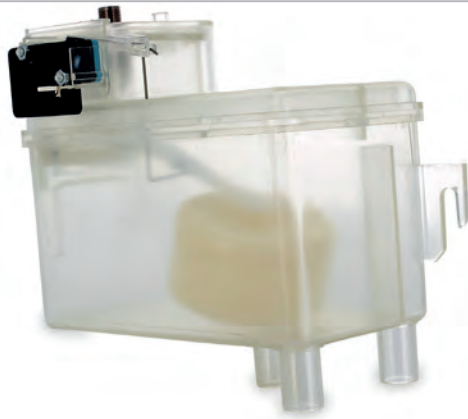

 Shot glass tube Original Bianchi

VE9300841001

 Vaschetta acqua completa di 2 micro Bianchi

 Water tank with 2 micro Bianchi

■ VE9300842002 ■

 Vaschetta acqua completa di micro Bianchi

 Water tank with micro Bianchi

VE9300843002

 Vaschetta acqua completa di micro DC Bianchi

 Water tank complete with micro DC Bianchi

■ VE33065526 ▲

 Distanziale schede L=10 33065526

 Board spacer L=10 33065526

VE5124515

 Coclea contenitore solubili originale Bianchi