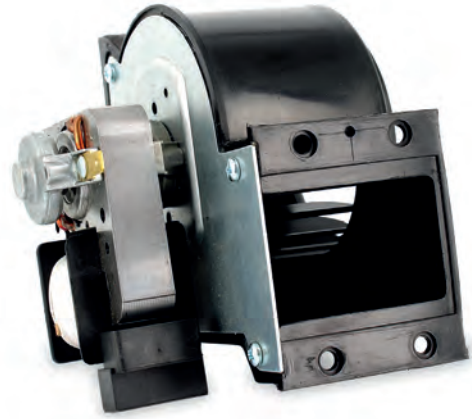

◆ VE912119800A

Aspiratore polveri/fumi 230V - 50/60Hz adattabile Saeco

Dust/fumes extractor 230V - 50/60Hz adaptable Saeco