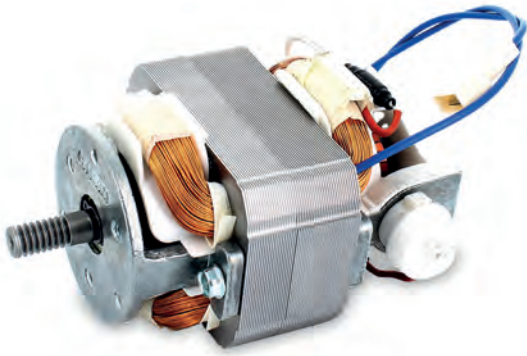

VE254426

Motore macinacaffè 230V - 50/60Hz Necta

Coffee grinder motor 230V - 50/60Hz Necta