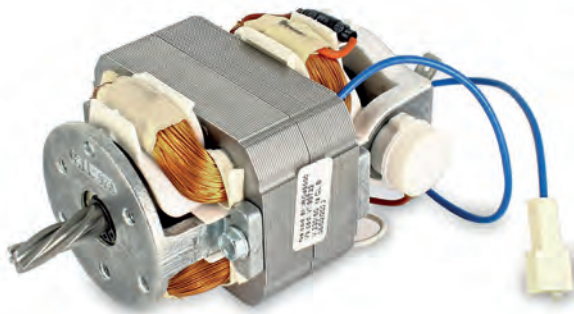

VE99732

Motore macinino 230V - 50Hz Necta

Grinder motor 230V - 50Hz Necta