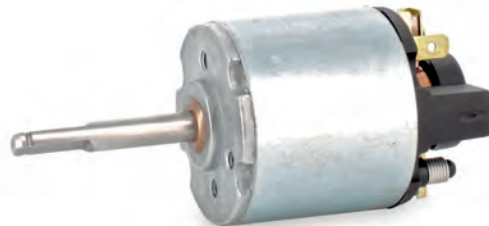

VE259029

-  Pompa 12V senza scheda per Canto Necta
-  12V pump without electronic board adaptable Necta Canto

VE254842

-  Motofrullatore 24VDC completo di scheda adattabile Necta
-  Motor blender with electronic board for Necta Canto