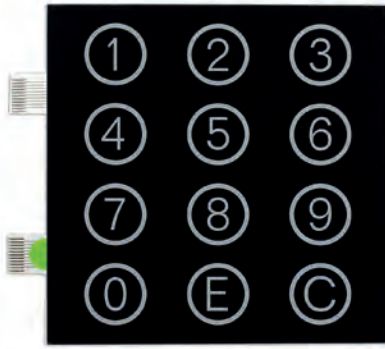

VE252004

- Tastiera touch adattabile Necta modelli Melodia-Tango-Jazz
- Touch keypas Necta suitable for Melodia - Tango Jazz

VE252004

- Pulsantiera a membrana per Kikko max Necta
- Membrane push-button panel strip adaptable Kikko Max Necta

VE252458

- Pulsantiera a membrana per Korinto Necta
- Membrane push-button panel strip adaptable Korinto Necta