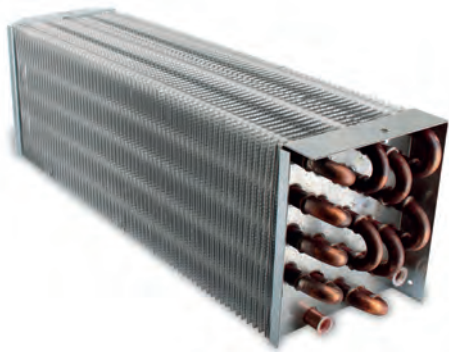

 Fan adhesive gasket Necta 253997

VE254807

 Motore pentavalente FMI 220V 16W adattabile Necta

 FMI pentavalent motor 220V 16W adaptable Necta

VE0V3213

 Motore polivalente FMI 220V 18W adattabile Necta

 FMI polivalent motor 220V 18W adaptable Necta