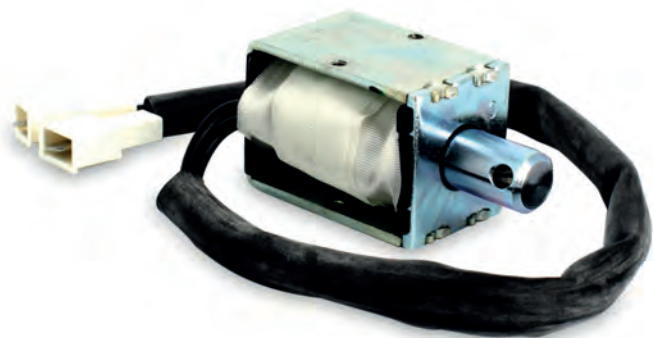

VE99470

 Ingranaggio macinacaffè adattabile Necta

 Gear for coffee grinder adaptable Necta

VE95840

 Macina piana Ø 63,30 mm 16 denti adattabile Necta

 Flat grinder Ø 63,30 mm adaptable Necta

VE254469

 Macina piana Ø 63,30 mm 16 denti adattabile Necta

 Flat grinder Ø 63,30 mm adaptable Necta

VE98716

 Elettromagnete johnson 220/230V 50/60Hz adattabile Necta - Lavazza 10063347

 Electromagnet Johnson 220/230V 50/60Hz adaptable Necta - Lavazza 10063347

VE259664