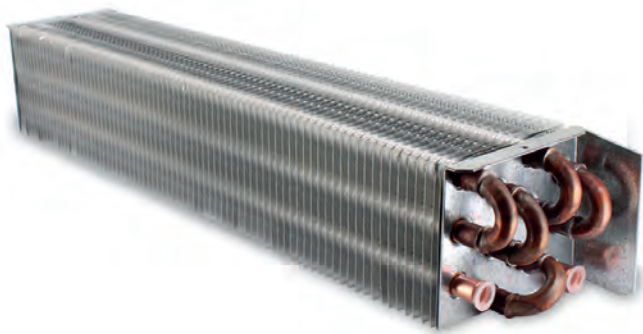

VE0V3521

 Evaporatore per Snakky Necta 0V3521

 Evaporator for Snakky Necta 0V3521

VE97917

 Boccola di tenuta per motofrullatore solubili adattabile Necta - Lavazza 10063351

 Sealing bush for motor blender solubles adaptable Necta - Lavazza 10063351