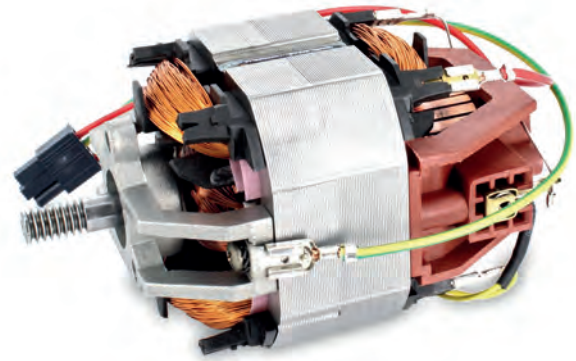

VE98808

-  Motofrullatore solubili 230V - 50Hz adattabile Necta Lavazza 10063384
-  Motor blender for solubles 230V - 50Hz adaptable Necta Lavazza 10063384

VE254426

 Motore macinacaffè 230V - 50/60Hz Necta

 Coffee grinder motor 230V - 50/60Hz Necta

VE259656

 Motore macinacaffè 230V - 50/60Hz a cinghia con connettori, rotazione oraria Necta

 Belt-driven motor for coffee grinder 230V - 50/60Hz with connections, clockwise rotation Necta