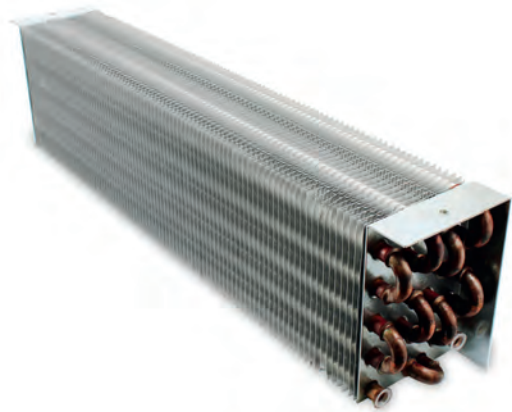

VE250544

Evaporatore 535x125x90mm Necta 250544

Evaporator for Sfera/Rondò 535x125x90mm Necta 250544