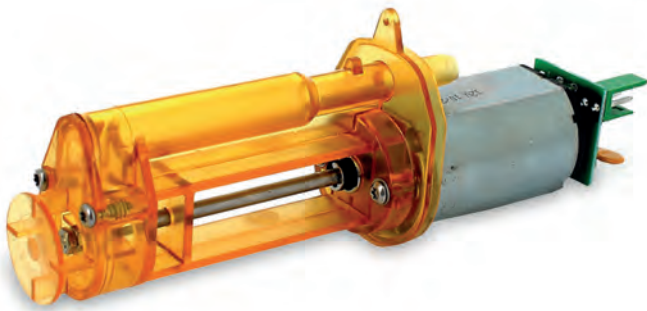

VE254072

- Pompa 12V completa di scheda per Canto Necta
- 12V pump with electronic board adaptable Necta Canto