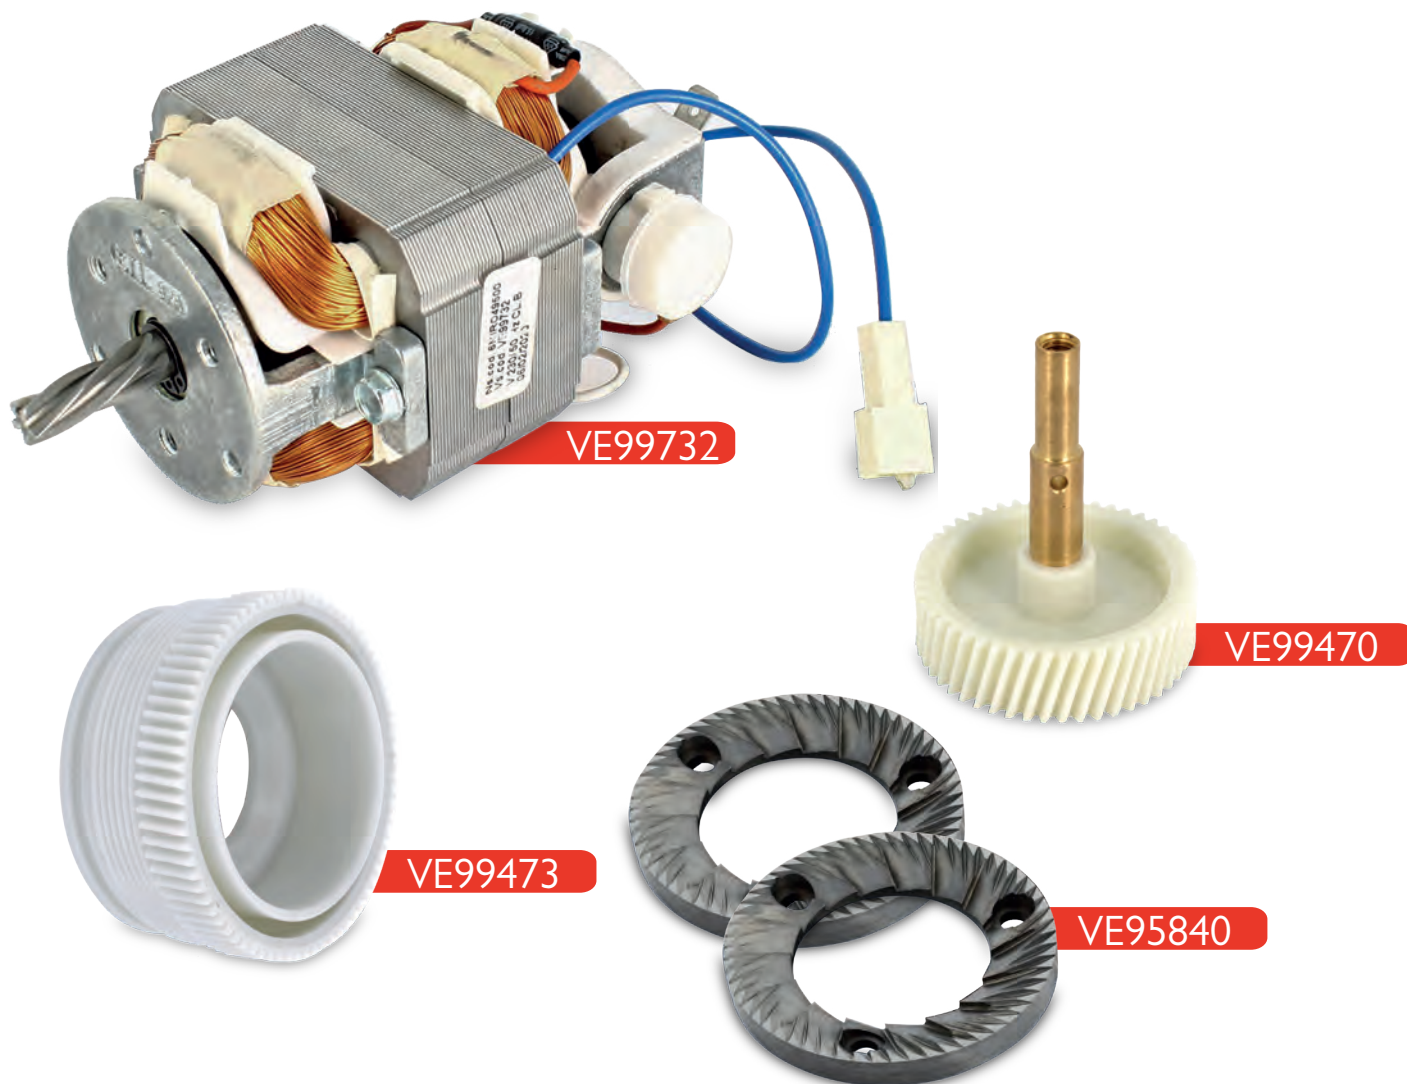

VEK0060 KIT RIPARAZIONE GRUPPO MACININO REPAIR KIT GROUP GRINDER

COD	DESCRIZIONE DESCRIPTION	PZ/ PCS		
VE95840	Macina piana Ø 63,30 mm 16 denti adattabile Necta Flat grinder Ø 63,30 mm adaptable Necta	2		◆
VE99470	Ingranaggio macinacaffè adattabile Necta Gear for coffee grinder adaptable Necta	1		◆
VE99473	Ghiera porta macina superiore adattabile Necta Ring nut for upper grinder adaptable Necta	1		◆
VE99732	Motore macinino 230V - 50Hz Necta Grinder motor 230V - 50Hz Necta	1		■