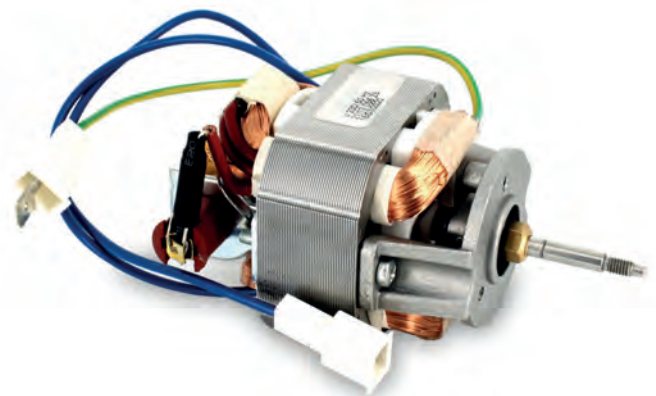

VE98808

- Motofrullatore solubili 230V - 50Hz adattabile Necta Lavazza 10063384
- Motor blender for solubles 230V - 50Hz adaptable Necta Lavazza 10063384