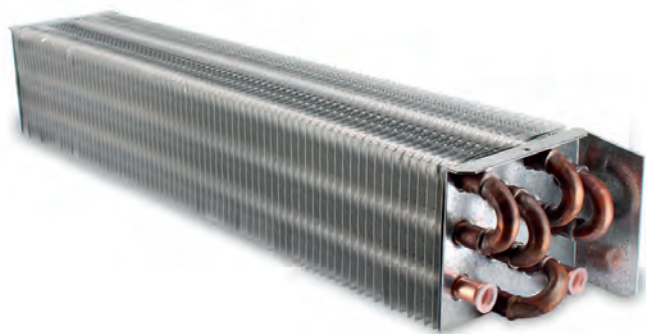

VE0V3521

Evaporatore per Snakky Necta 0V3521

Evaporator for Snakky Necta 0V3521