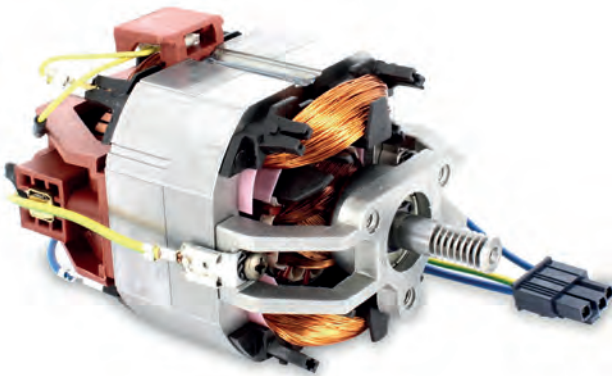

## VE254426

 Motore macinacaffè 230V - 50/60Hz Necta

 Coffee grinder motor 230V - 50/60Hz Necta

## VE259656

 Motore macinacaffè 230V - 50/60Hz a cinghia con connettori, rotazione oraria Necta

 Belt-driven motor for coffee grinder 230V - 50/60Hz with connections, clockwise rotation Necta

## VE259657

 Motore macinacaffè 230V - 50/60Hz a cinghia con connettori, rotazione antioraria Necta

 Belt-driven motor for coffee grinder 230V - 50/60Hz with connections, counter-clockwise rotation Necta

## VE99732

 Motore macinino 230V - 50Hz Necta

 Grinder motor 230V - 50Hz Necta