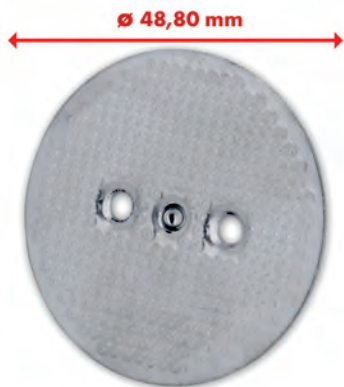

N553

Disco doccia filtro alluminio 2 fori Gaggia-Saeco 996530011295 123741722

2-hole aluminum filter shower disc Gaggia-Saeco 996530011295 123741722