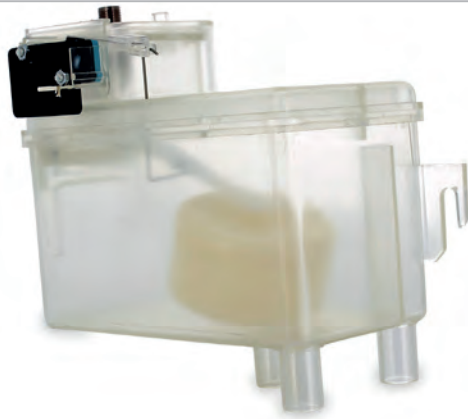

VE9300843002

Vaschetta acqua completa di micro DC Bianchi

Water tank complete with micro DC Bianchi