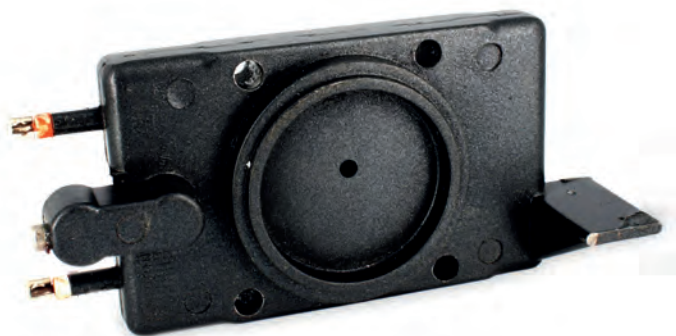

# LAVAZZA OCS

VE79076

 Piastra con resistenza rivestimento antiaderente 230V - 550W adattabile Lavazza Pininfarina Espresso Point EP2100 codice 10079076

 Heating element teflon coated 230V 550W adaptable Lavazza Pininfarina Espresso Point EP2100 code 10079076