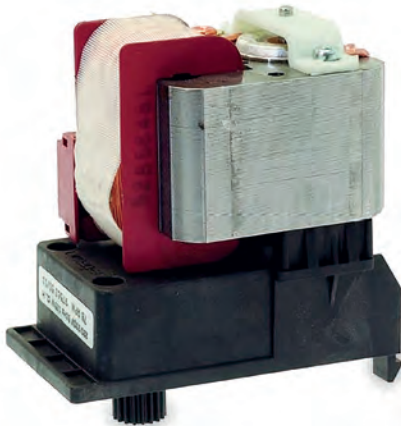

## VE99732

 Motore macinino 230V - 50Hz Necta

 Grinder motor 230V - 50Hz Necta

## VE98708

 Motoriduttore Bitron 230V-50Hz-48W Necta Lavazza codice 10065055

 Bitron gearmotor 230V - 50Hz - 48W Necta - Lavazza code 10065055

## VE254058

 Motoriduttore Bitron 12VDC dosatore solubili per Necta - LB3600 Lavazza

 Bitron gearmotor 12VDC for soluble dosage Necta LB3600- Lavazza

## VE254553

 Motoriduttore Bitron 12VDC dosatore solubili Necta LB3600 - Lavazza

 Bitron gearmotor 12VDC for soluble dosage Necta LB3600 - Lavazza