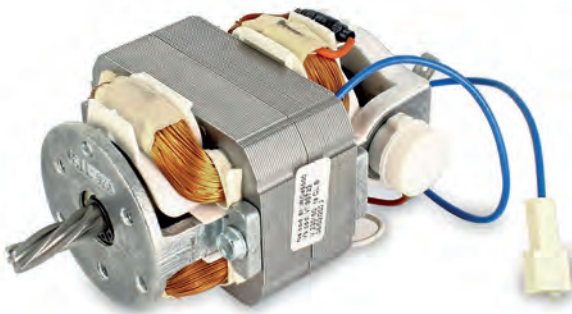

## VE254426

 Motore macinacaffè 230V - 50/60Hz Necta

 Coffee grinder motor 230V - 50/60Hz Necta

## VE259656

 Motore macinacaffè 230V - 50/60Hz a cinghia con connettori, rotazione oraria Necta

 Belt-driven motor for coffee grinder 230V - 50/60Hz with connections, clockwise rotation Necta

## VE259657

 Motore macinacaffè 230V - 50/60Hz a cinghia con connettori, rotazione antioraria Necta

 Belt-driven motor for coffee grinder 230V - 50/60Hz with connections, counter-clockwise rotation Necta

## VE99732

 Motore macinino 230V - 50Hz Necta

 Grinder motor 230V - 50Hz Necta