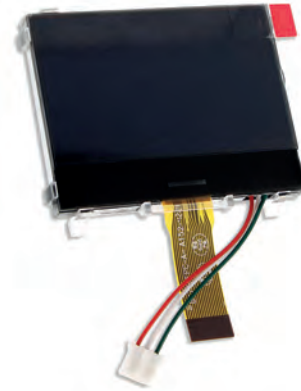

## NG996530068011

 Display grafico CMG122647Z01ZBW Gaggia - Saeco 996530068011

 Graphic display CMG122647Z01ZBW Gaggia - Saeco 996530068011