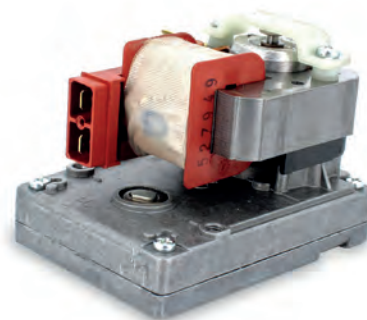

## VE99732

 Motore macinino 230V - 50Hz Necta

 Grinder motor 230V - 50Hz Necta

## VE254552

 Motoriduttore Bitron 24VDC 16W 96RPM Necta LB3600 Lavazza

 Briton gearmotor 24VDC 16W 96RPM Necta LB3600 Lavazza

## VE98708

 Motoriduttore Bitron 230V-50Hz-48W Necta Lavazza codice 10065055

 Bitron gearmotor 230V - 50Hz - 48W Necta - Lavazza code 10065055