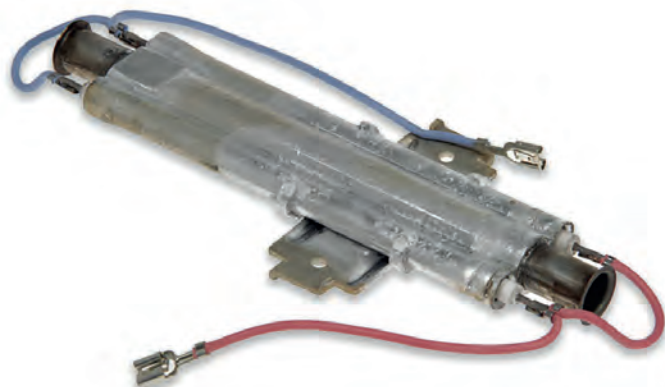

DL5513224761

Vaporizzatore dritto 1170W 230V De Longhi 5513224761

Straight vaporizer 1170W 230V De Longhi 5513224761