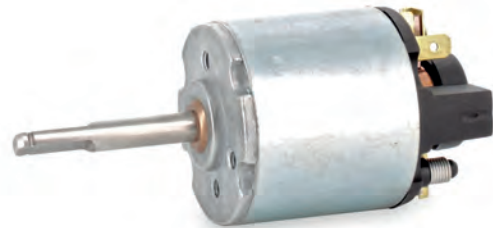

VE259398

- Motofrullatore 24VDC Necta
- Motor blender without electronic board for Necta Canto