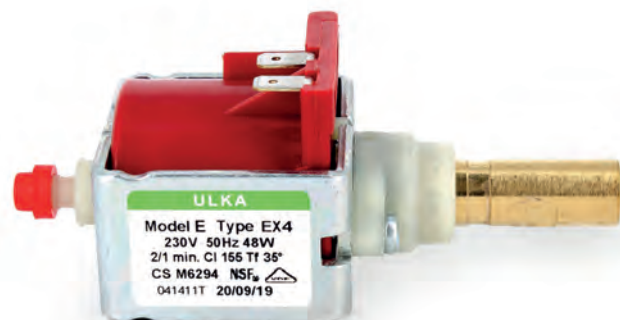

## Q217

 Pompa Ulka EP4 230/240V - 50Hz - 48W - 20bar - 2/1 on-off - portata 450cc min Lavazza codice 10060036

 Ulka Pump EP4 230/240V - 50Hz - 48W 20bar - 2/1 on-off - capacity 450cc min Lavazza code 10060036