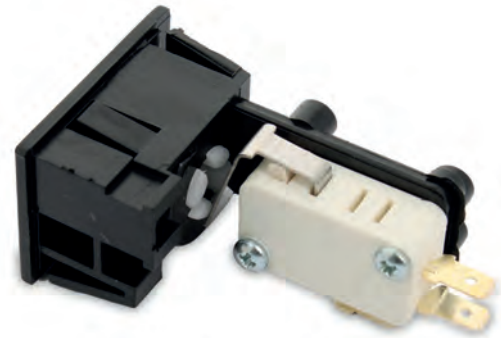

## VE412731

 Tastiera EOZ SL.12150.001 Sanden Vendo 412731

 EOZ SL.12150.001 keyboard Sanden Vendo 412731

VE393220

 Interruttore XTD22 Sanden Vendo 393220

 XTD22 switch Sanden Vendo 393220

VE1363681

 Assieme pulsante Switch sinistro Sanden Vendo 136368/1