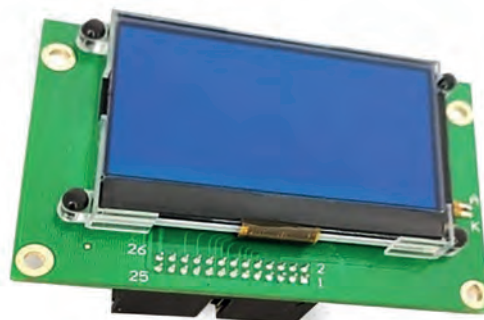

## VE255688

 Display blu adattabile Necta

 Necta adaptable blue display