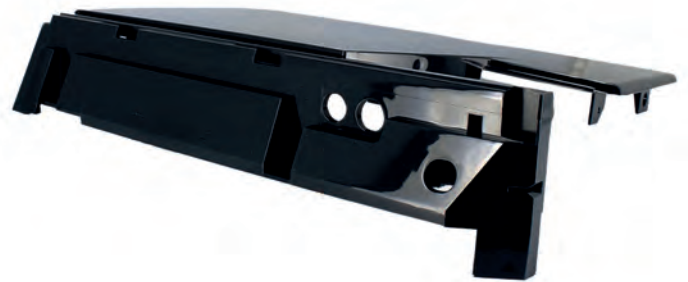

## VE79025

 Fiancata destra blu notte adattabile Lavazza Pininfarina espresso point EP2100 codice 10079025

 Dark blue right side Lavazza Pininfarina Espresso Point EP2100 code 10079025