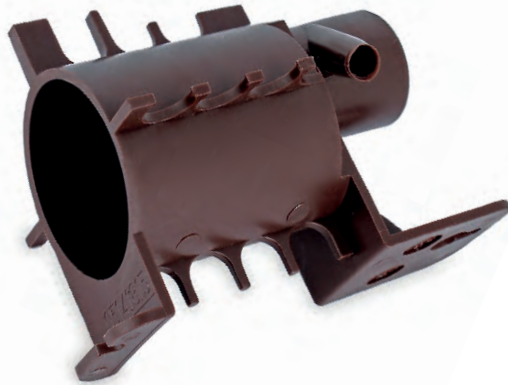

VE514181501M37

Supporto serpentina tè originale Bianchi

Tea coil support original Bianchi