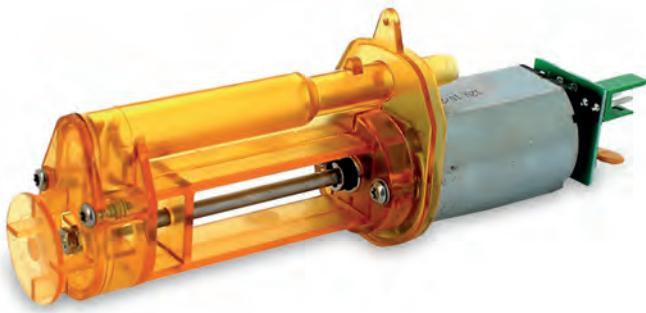

 Macina piana Ø 63,30 mm 16 denti adattabile Necta

 Flat grinder Ø 63,30 mm adaptable Necta

## VE98716

 Elettromagnete johnson 220/230V 50/60Hz adattabile Necta - Lavazza 10063347

 Electromagnet Johnson 220/230V 50/60Hz adaptable Necta - Lavazza 10063347

## VE259664

 Elettromagnete dosatore caffè con connettore Necta 259664

 Coffee dosing electromagnet with connector Necta 259664

## VE254072

-  Pompa 12V completa di scheda per Canto Necta
-  12V pump with electronic board adaptable Necta Canto