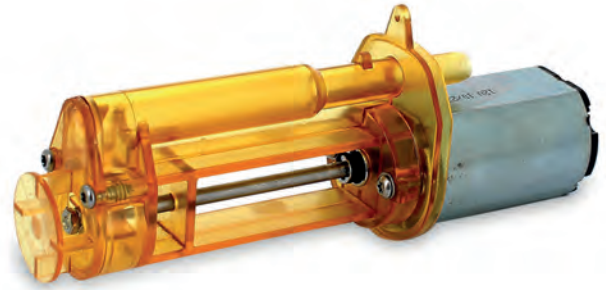

## VE98716

 Elettromagnete johnson 220/230V 50/60Hz adattabile Necta - Lavazza 10063347

 Electromagnet Johnson 220/230V 50/60Hz adaptable Necta - Lavazza 10063347

## VE259664

 Elettromagnete dosatore caffè con connettore Necta 259664

 Coffee dosing electromagnet with connector Necta 259664

## VE254072

-  Pompa 12V completa di scheda per Canto Necta
-  12V pump with electronic board adaptable Necta Canto

## VE254842

-  Motofrullatore 24VDC completo di scheda adattabile Necta
-  Motor blender with electronic board for Necta Canto