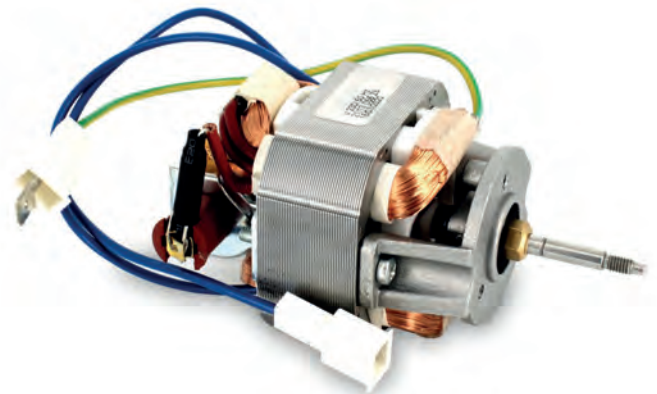

VE98808

- Motofrullatore solubili 230V - 50Hz adattabile Necta Lavazza 10063384
- Motor blender for solubles 230V - 50Hz adaptable Necta Lavazza 10063384