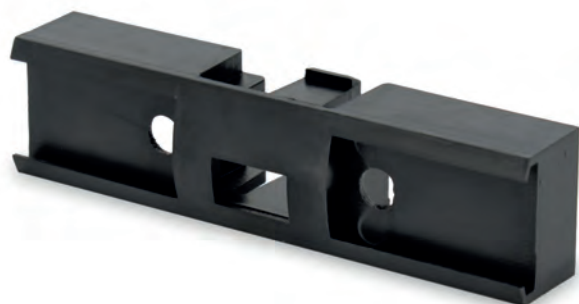

VE0V3493 ◆

Cassetto porta targhetta vassoi adattabile Necta

Drawer nameplate holder adaptable Necta