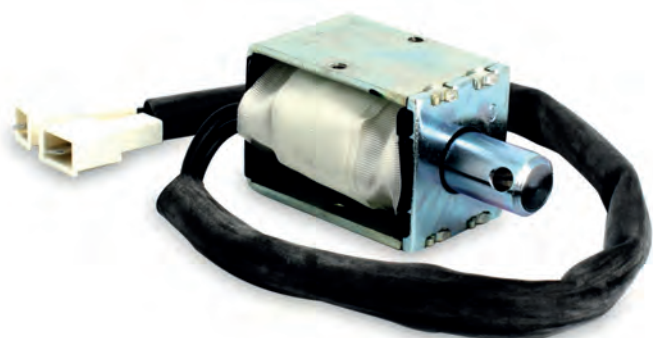

**VE99470**

 Ingranaggio macinacaffè adattabile Necta

 Gear for coffee grinder adaptable Necta

**VE95840**

 Macina piana Ø 63,30 mm 16 denti adattabile Necta

 Flat grinder Ø 63,30 mm adaptable Necta

**VE254469**

 Macina piana Ø 63,30 mm 16 denti adattabile Necta

 Flat grinder Ø 63,30 mm adaptable Necta

## VE98716

 Elettromagnete johnson 220/230V 50/60Hz adattabile Necta - Lavazza 10063347

 Electromagnet Johnson 220/230V 50/60Hz adaptable Necta - Lavazza 10063347