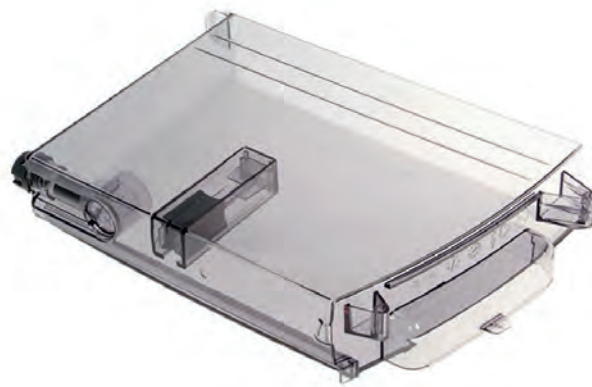

DLAS13200250

Serbatoio acqua De Longhi 7313212611 - AS13200250

Water tank De Longhi 7313212611 - AS13200250