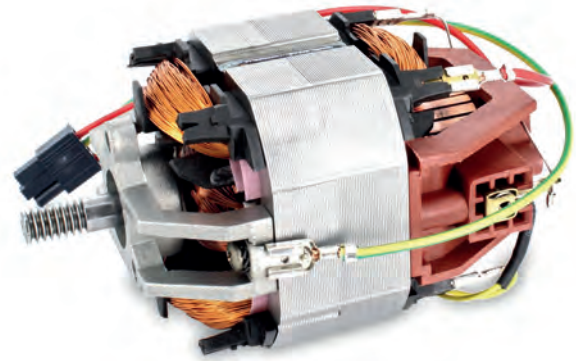

## VE98808

-  Motofrullatore solubili 230V - 50Hz adattabile Necta Lavazza 10063384
-  Motor blender for solubles 230V - 50Hz adaptable Necta Lavazza 10063384

## VE254426

 Motore macinacaffè 230V - 50/60Hz Necta

 Coffee grinder motor 230V - 50/60Hz Necta

## VE259656

 Motore macinacaffè 230V - 50/60Hz a cinghia con connettori, rotazione oraria Necta

 Belt-driven motor for coffee grinder 230V - 50/60Hz with connections, clockwise rotation Necta

## VE99732

 Motore macinino 230V - 50Hz Necta

 Grinder motor 230V - 50Hz Necta