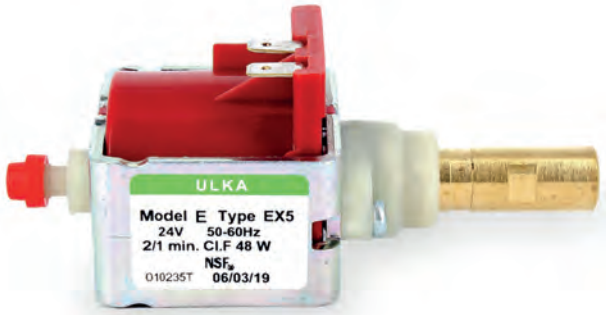

Q228

- Pompa Ulka EX5 24V - 50/60Hz - 48W - 15bar - 2/1 on-off - portata 650cc min adattabile Bianchi codice 27003326
- Ulka Pump EX5 24V - 50/60Hz - 48W - 15bar - 2/1 on-off - capacity 650cc min adaptable Bianchi code 27003326