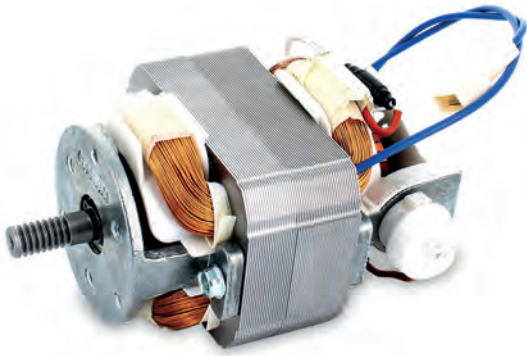

## VE254842

-  Motofrullatore 24VDC completo di scheda adattabile Necta
-  Motor blender with electronic board for Necta Canto

## VE259398

-  Motofrullatore 24VDC Necta
-  Motor blender without electronic board for Necta Canto

## VE98808

-  Motofrullatore solubili 230V - 50Hz adattabile Necta Lavazza 10063384
-  Motor blender for solubles 230V - 50Hz adaptable Necta Lavazza 10063384

## VE254426

 Motore macinacaffè 230V - 50/60Hz Necta

 Coffee grinder motor 230V - 50/60Hz Necta