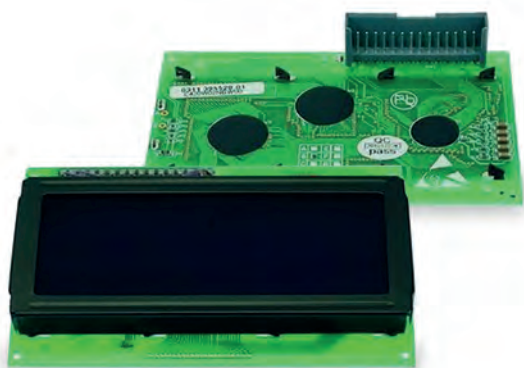

## VE255688

 Display blu adattabile Necta

 Necta adaptable blue display