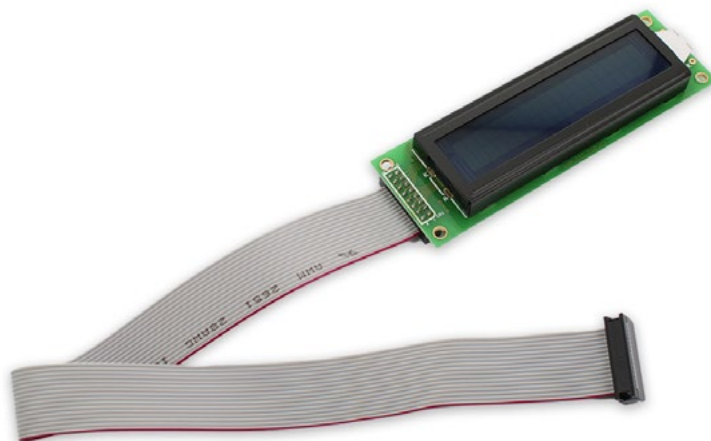

NG996530027008

Display lcd blu 20x2

Blue LCD display 20x2cm

Gaggia - Saeco

192200500 -
996530027008