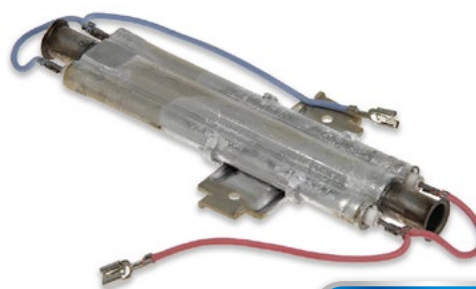

DL5513224761

Vaporizzatore dritto 1170w 230v

Straight vaporizer 1170W 230V

De Longhi

5513224761