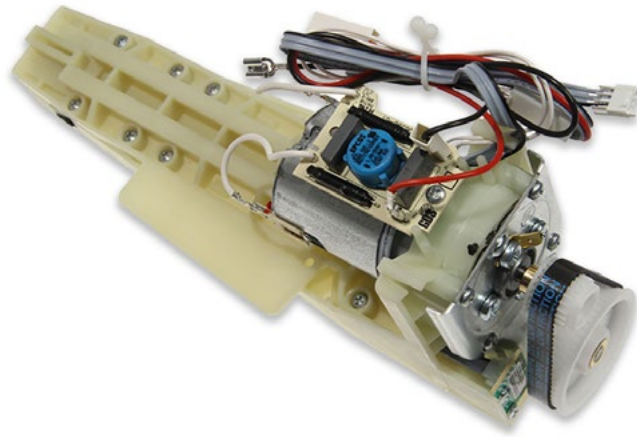

DLES0099855

 Estrattore di ricambio 473 CPL TCBU NORIBS

 Replacement extractor 473 CPL TCBU NORIBS

De Longhi

ES0099855

[CLICCA QUI](#)
[CLICK HERE](#)

DL5513227951

 Assieme trasmissione 230v

 Transmission assembly 230V

De Longhi

5513227951 -
7313226111

[CLICCA QUI](#)
[CLICK HERE](#)

DL5513228021

 Assieme trasmissione ecm 230v

 ECM transmission assembly 230V

De Longhi