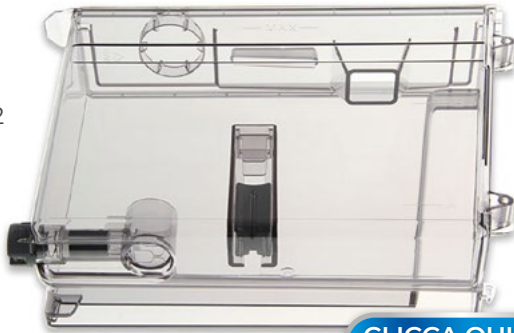

DL7313235361

Serbatoio acqua

Water tank

De Longhi

AS00007802
7313235361 -
7313242541