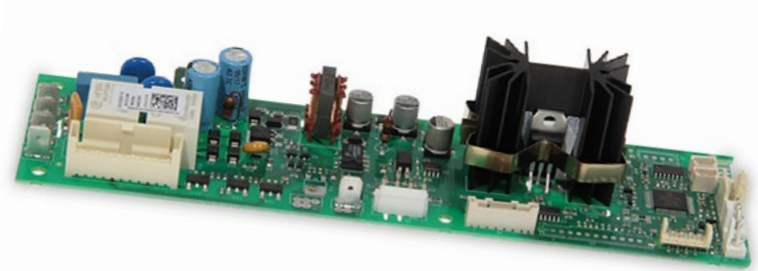

DLAS13200004

Scheda di potenza SW 2.0 DG 230V

Power board SW 2.0 DG 230V

De Longhi

5213220521 -
AS13200004