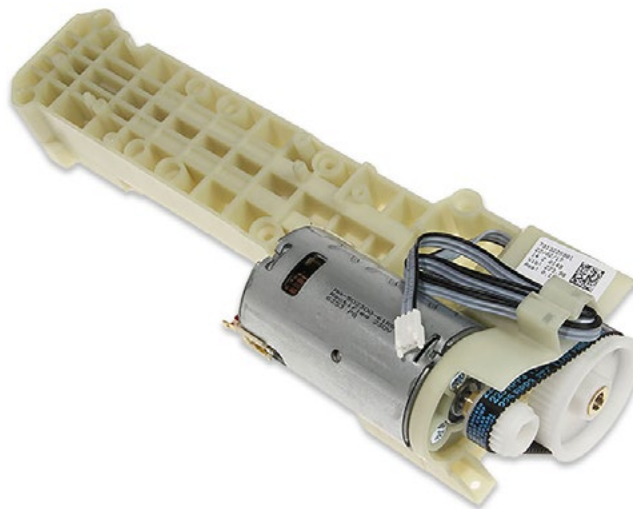

[CLICCA QUI](#)
[CLICK HERE](#)