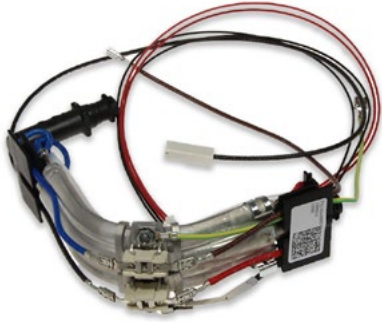

DL7313249992

Vaporizzatore 1070w 230v

Vaporizer 1070W 230V

De Longhi

7313249991 -
7313249992

[CLICCA QUI](#)
[CLICK HERE](#)

DL7313286139

Calotta caldaia inferiore

Lower boiler cap

De Longhi

7313286139