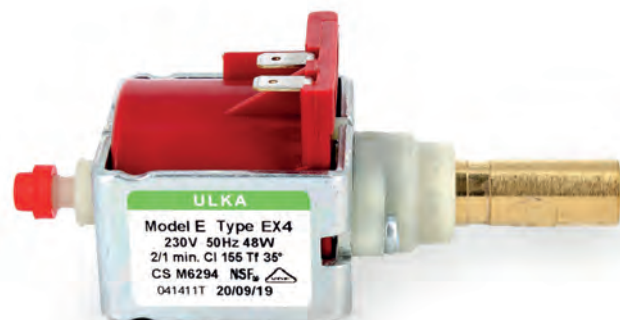

Q217

 Pompa Ulka EP4 230/240V - 50Hz - 48W - 20bar - 2/1 on-off - portata 450cc min Lavazza codice 10060036

 Ulka Pump EP4 230/240V - 50Hz - 48W 20bar - 2/1 on-off - capacity 450cc min Lavazza code 10060036