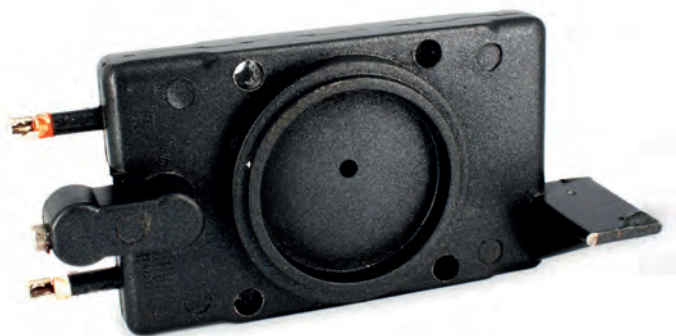

LAVAZZA OCS

LAVAZZA OCS

VE79076

 Piastra con resistenza rivestimento antiaderente 230V - 550W adattabile Lavazza Pininfarina Espresso Point EP2100 codice 10079076

 Heating element teflon coated 230V 550W adaptable Lavazza Pininfarina Espresso Point EP2100 code 10079076

VE88104

 Coperchio chiusura camera compressione premifap adattabile Lavazza EL3100 codice 10088104

 Fap press compression chamber lid adaptable Lavazza EL3100 code 10088104

VE88107

 Piastra posteriore chiusura caldaia adattabile Lavazza EL3100 codice 10088107

 Rear boiler closing plate adaptable Lavazza EL3100 code 10088107

VE60056

 Anello Supporto aggancio caldaia adattabile Lavazza LB800 codice 10060056

 Boiler connection support ring adaptable Lavazza LB800 Original code 10060056

VE60048

 Corpo superiore caldaia con resistenza 220V - 800W adattabile Lavazza LB800 - EP800 codice 10060048 - 500037 SGL

 Upper body boiler wit 220V - 800W heater adaptable Lavazza LB800 - EP800 code 10060048 - 500037 SGL