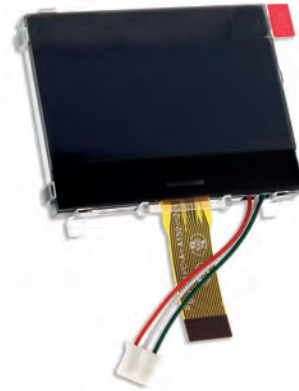

NG421941300941

Display Lcd 128x64mm Gaggia - Saeco 421941300941

Graphic display Lcd 128x64mm Gaggia - Saeco 421941300941