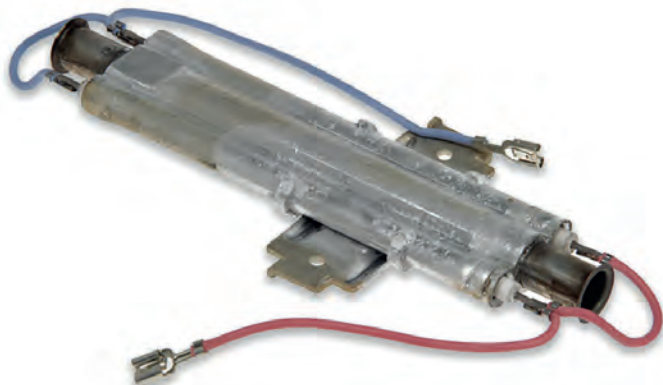

DL5513224761

Vaporizzatore dritto 1170W 230V De Longhi 5513224761

Straight vaporizer 1170W 230V De Longhi 5513224761