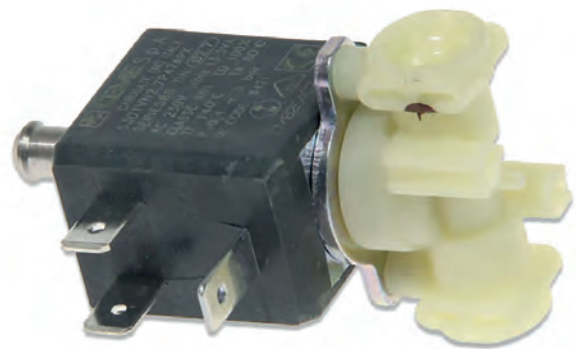

**DL5213218311**

 Elettrovalvola 2vb 230V De Longhi 5213218311 - 5213215771

 Solenoid valve 2vb 230V De Longhi 5213218311 - 5213215771

**DL5213218471**

 Elettrovalvola 3 vie De Longhi 5213218471

 Solenoid valve 3 De Longhi 5213218471

**DL5213218251**

 Elettrovalvola 3va 230V De Longhi 5213218251

 Solenoid valve 3va 230V De Longhi 5213218251

**DL5213218421**

 Elettrovalvola 3vb 230V De Longhi 5213218421

 Solenoid valve 3vb 230V De Longhi 5213218421

**DL5213218261**

 Elettrovalvola 3vb 230v De Longhi 5213218261

 3 Way valve 230V De Longhi 5213218261

**DL5213270535**

 Elettrovalvola 3 vie 230v De Longhi 5213270535 - 5213214031

 3 Way valve 230V De Longhi 5213270535 - 5213214031