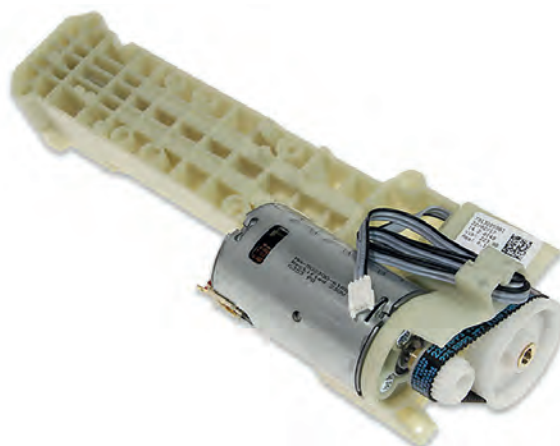

## DL5513227961 ▲

🇮🇹 Meccanovalvola macchina automatica DeLonghi 5513227961

🇬🇧 Mechanical valve automatic machine DeLonghi 5513227961

## DL5513227951 ▲

 Assieme trasmissione 230V De Longhi 5513227951 - 7313226111

 Transmission assembly 230V De Longhi 5513227951 - 7313226111