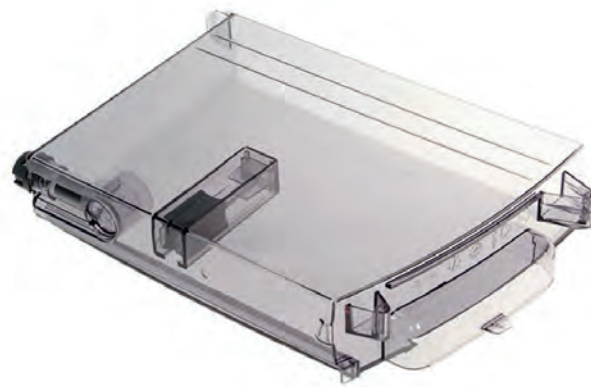

DLAS13200250

Serbatoio acqua De Longhi 7313212611 - AS13200250

Water tank De Longhi 7313212611 - AS13200250