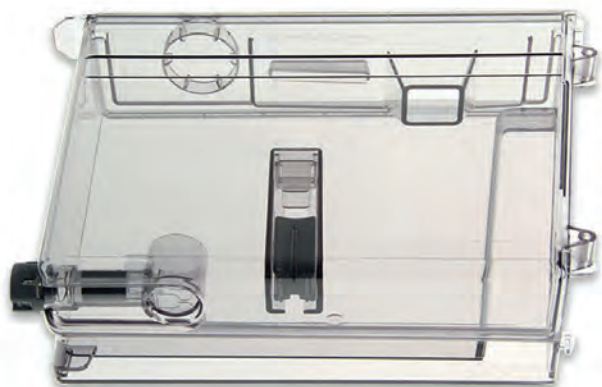

DL7313235361

Serbatoio acqua De Longhi 7313235361 - 7313242541

Water tank De Longhi 7313235361 - 7313242541