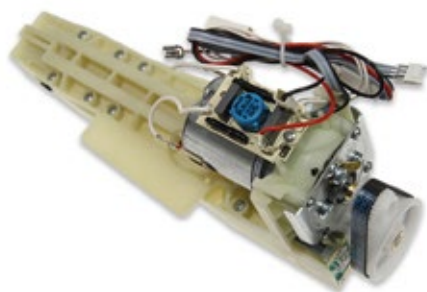

Mechanical valve Etam

De Longhi

7313244171

**DL5513227951**

Assieme trasmissione 230V

Transmission assembly 230V

De Longhi

5513227951 - 7313226111