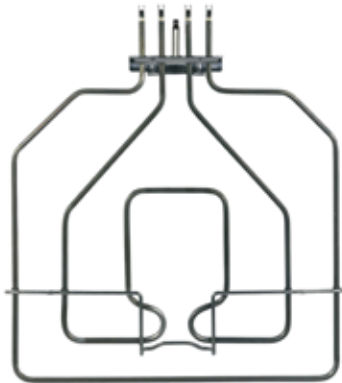

WA242

WA242PCK- confezionata / in bag

Resistenza superiore forno 230V 1500+1300W adattabile

Upper oven heating element 230V 1500 + 1300W adaptable

Bosch Siemens

00470845