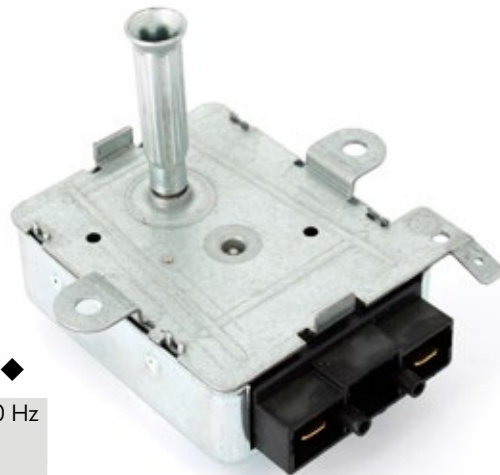

Zanussi

CF0025

**WB227**

Kit 2 cerniere forno con due portarulli

Kit 2 oven hinges with two roller holders

Star

WH051

Motorino girarrosto 6W 220-240V 50/60 Hz
2rpm alberino da 40mm