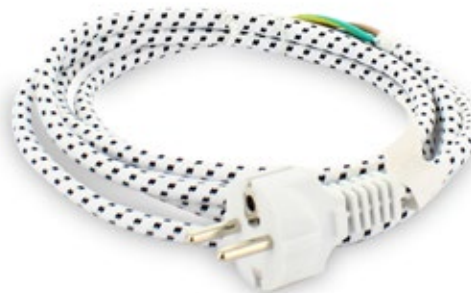

CAVI ALIMENTAZIONE FERRI DA STIRO POWER CABLES FOR IRON

COD ART	DESCRIZIONE - DESCRIPTION
M033	Cavo telato per ferri da stiro 2,80mt spina Italia di colore bianco/grigio <i>Cable loom for ironing irons 2,80mt plug Italy white/ gray</i>
M036	Cavo per ferro stiro spina Schuko 1.90mt <i>Cable for iron Schuko plug 1.90mt</i>
M036A	Cavo per ferro stiro spina Schuko 1.50mt <i>Cable for iron Schuko plug 1.50mt</i>
M086	Cordone per ferro da stiro 2,8mt spina Schuko di colore bianco/nero <i>Iron cord 2.8mt Schuko plug white/black</i>