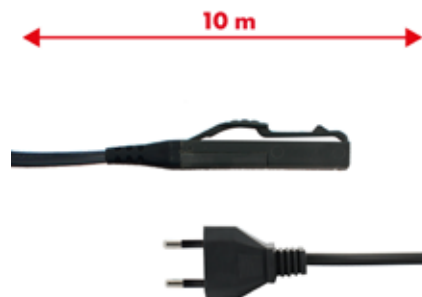

M150C

Cavo alimentazione Grigio 10mt 2x0,75mm spina Italia adattabile a modello VK150

Grey power cable 10m 2x0.75mm Italian plug adaptable for VK150

Vorwerk Folletto