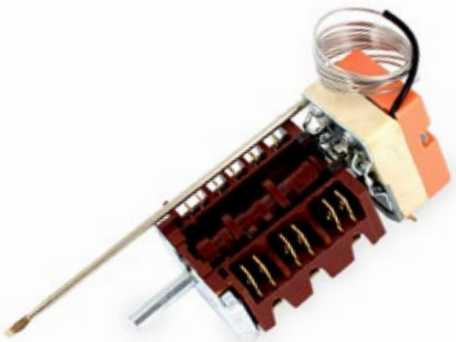

WE151

Termostato forno da 0° a 300° 2 contatti

Oven thermostat 0° to 300° 2 contacts

Universale

WE150

Termostato forno da 0° a 300°c 2 contatti
più commutatore 5 posizioni

Oven thermostat of 0° to 300°c 2 contacts
plus 5 position selector

Universale