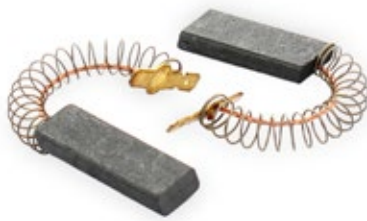

G130A

Carboncini kit 2pz 5x12,5x36 lunghezza cavo 42,5mm lavatrice adattabile Ceset tecnologia sandwich

Carbon brushes kit of 2pcs 5x12,5x36 cable length 42,5mm washing machine adaptable Ceset sandwich technology

Bosch

0154740