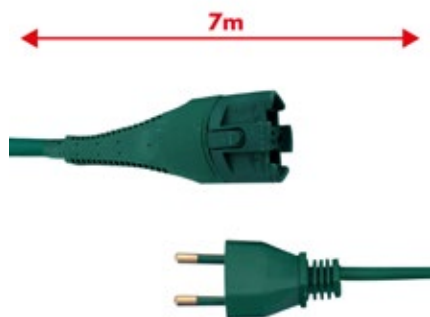

Vorwerk Folletto

40787

M056

Cavo alimentazione Verde 7mt 2x0,75mm spina Italia adattabile a modelli VK130 - VK131

Green power cable 7m 2x0.75mm Italian plug adaptable for VK130 > 131

Vorwerk Folletto

M056C

Cavo alimentazione Verde 10mt 2x0,75mm spina Italia adattabile a modelli VK130 - VK131