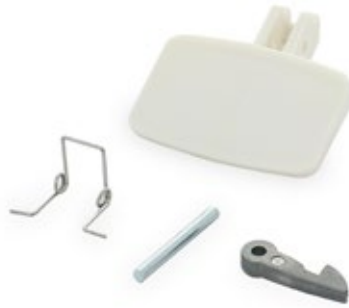

WL175

Kit maniglia per oblò lavatrice di colore bianco adattabile Ariston - Ardo - Merloni

Handle kit for washing machine door white adaptable Ariston - Ardo - Merloni

Indesit Ariston 035766 657479 719003200