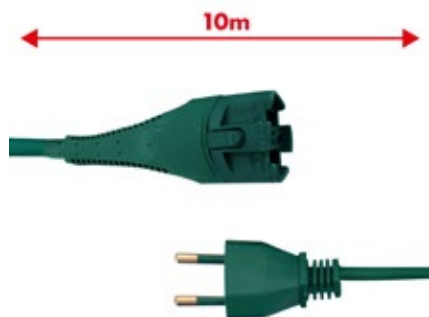

Vorwerk Folletto

40787

M056

Cavo alimentazione Verde 7mt 2x0,75mm spina Italia adattabile a modelli VK130 - VK131

Green power cable 7m 2x0.75mm Italian plug adaptable for VK130 > 131

Vorwerk Folletto

M056C

Cavo alimentazione Verde 10mt 2x0,75mm spina Italia adattabile a modelli VK130 - VK131