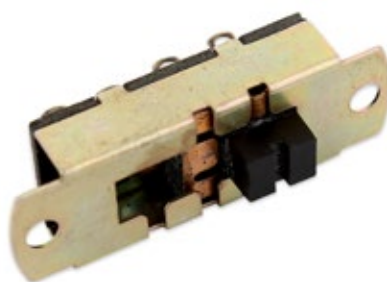

F172

Commutatore a cursore 16A 3 posizioni 4 piedini cornice metallica con alette

Slider switch 16A 3 positions 4 feet and metal frame with fins

Ariete