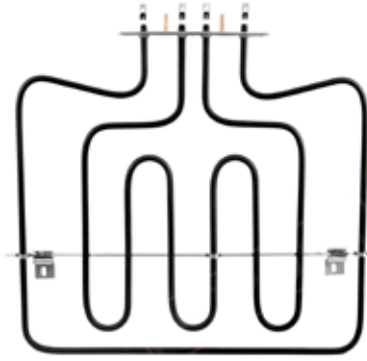

WA204

WA204PCK- confezionata / in bag

Resistenza per forno doppia 1200/1800W 230V adattabile

Heating element for double oven 1200 / 1800W 230V adaptable

Electrolux 3570337018 50208855002