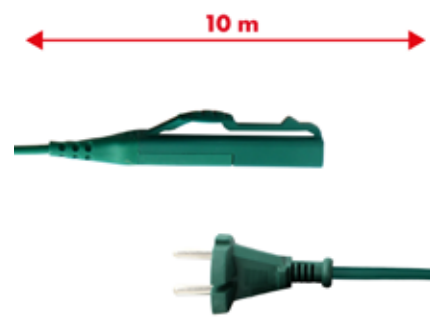

Vorwerk Folletto

M140C

Cavo alimentazione Verde 10mt 2x0,75mm
spina Italia adattabile a modello VK140

Green power cable 10mt 2x0,75mm
Italian plug adaptable to model VK140

Vorwerk Folletto

M140B

Cavo alimentazione Verde 10mt 2x0,75mm
spina Tedesca adattabile a modello VK140