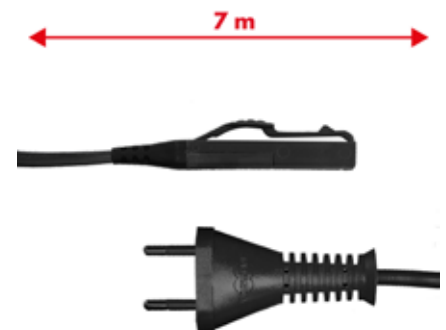

Vorwerk Folletto

M150C

Cavo alimentazione Grigio 10mt 2x0,75mm spina Italia adattabile a modello VK150

Grey power cable 10m 2x0.75mm Italian plug adaptable for VK150

Vorwerk Folletto

W-F48936

Cavo alimentazione VK150 7m **ORIGINALE**