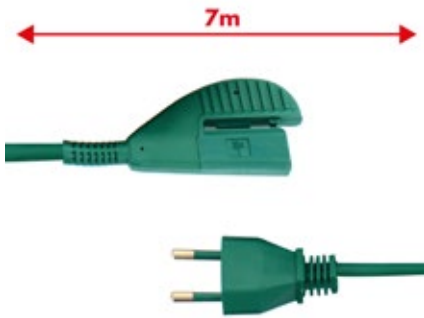

Cavi alimentazione - Power cables

M058

Cavo alimentazione Verde 7mt 2x0,75mm **spina Italia** adattabile a modelli VK135 - VK136

Green power cable 7m 2x0.75mm Italian plug adaptable for VK135 > 136

Vorwerk Folletto