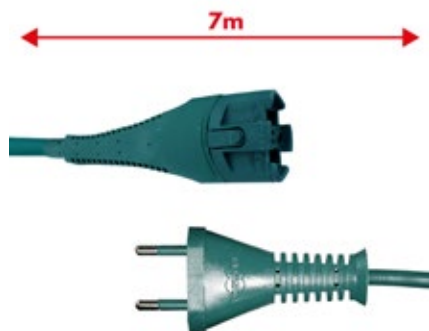

W-F04556

Cavo alimentazione Verde 7mt VK130-VK131 **ORIGINALE**

Green power cable 7mt VK130-VK131 **GENUINE** pixie

Vorwerk Folletto

04556