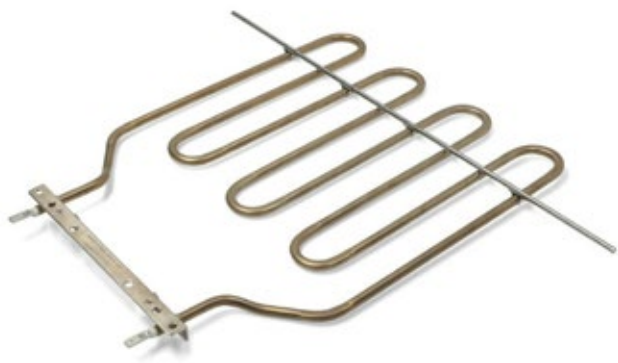

DL5112610061

Resistenza per grill 1900W

Grill heating element 1900W

De Longhi

5112610061