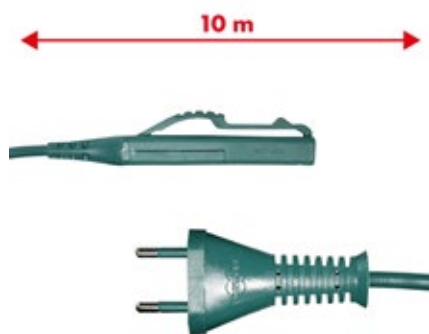

W-F45472

Cavo alimentazione VK140 da 10mt

10mt power cable VK140

Vorwerk Folletto

45472 05112