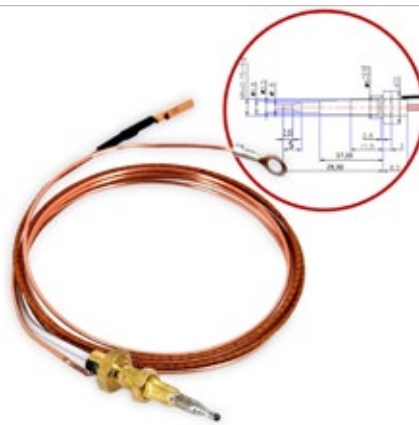

WC258A

Termocoppia per piani cottura con doppio filo pilota tipo lungo lunghezza 850mm

Thermocouple for cooking range with double wire pilot long type 850mm

Smeg

948650108 CG428