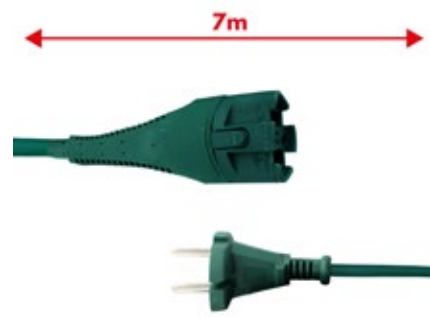

M056A

Cavo alimentazione Verde 7mt 2x0,75mm spina tedesca schuko adattabile a modelli VK130 - VK131

Green power cable 7m 2x0.75mm **German schuko plug** suitable for models VK130 - VK131

Vorwerk Folletto