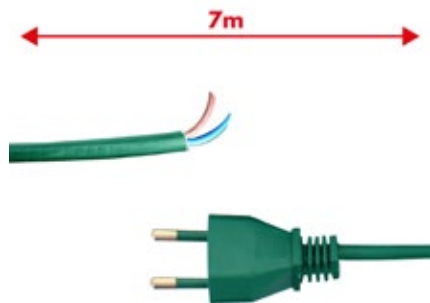

M025

Cavo alimentazione Verde 7mt 2x0,75mm spina Italia adattabile a modelli VK116 > VK122

Green power cable 7m 2x0.75mm Italian plug adaptable for VK117 > 122

Vorwerk Folletto