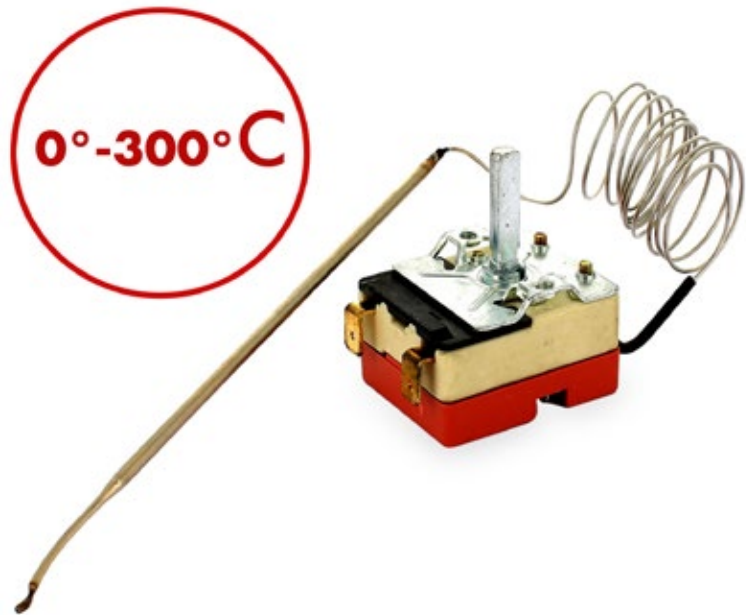

WE151

Termostato forno da 0° a 300° 2 contatti

Oven thermostat 0° to 300° 2 contacts

Universale

WE150

Termostato forno da 0° a 300°c 2 contatti
più commutatore 5 posizioni

Oven thermostat of 0° to 300°c 2 contacts
plus 5 position selector

Universale

WE152

Commutatore forno 5 posizioni adattabile
Ego

Oven 5 position selector adaptable Ego

Universale

4623866500

WE162

Termostato con manopola TU45 50-220 Ø
inox CAEM

Thermostat with dial TU45 50-220 Ø stain-
less steel CAEM

Universale

WE550

Elettropompa vapore per forni adattabile

Steam function pump for ovens, adaptable

Bosch

12014205