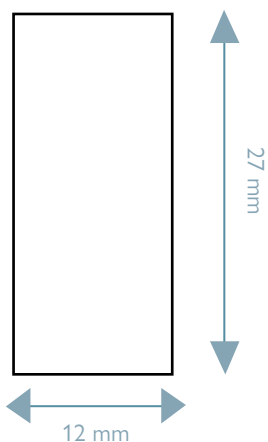

SCHEMA 10

F011R

Spia luminosa unipolare 10A 12X27mm
2 faston 220V di colore rosso

Unipolar indicator light 10A 12X27mm
2 faston 220V, red color

Varie Marche