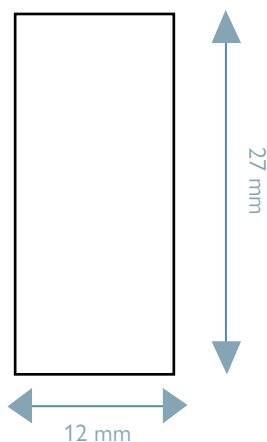

SCHEMA 4

F001S

Interruttore unipolare 10A 12X27mm
2 faston 6,3mm tasto di colore bianco con
simboli 0 I

Unipolar switch 10A 12X27mm
2 white faston 6.3mm with 0 I symbols

Varie Marche