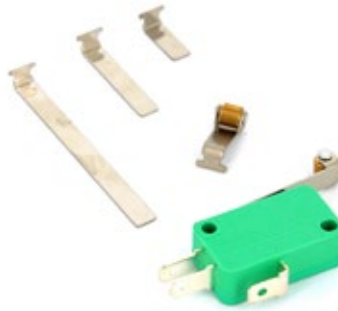

Varie Marche

F401

Kit microswitch/deviatore con 5 levette unipolare 220V 10A 3 faston 6,3 mm universale

Microswitch / diverter kit with 5 unipolar levers 220V 10A 3 faston 6,3 mm universal

Varie Marche

F402

Kit microswitch/deviatore con 5 levette unipolare 10A 3 faston 4,8 mm universale

Microswitch / diverter kit with 5 unipolar levers 10A 3 faston 4.8 mm universal

Varie Marche

F166

Microdeviatore 10A 3 faston 6,3mm