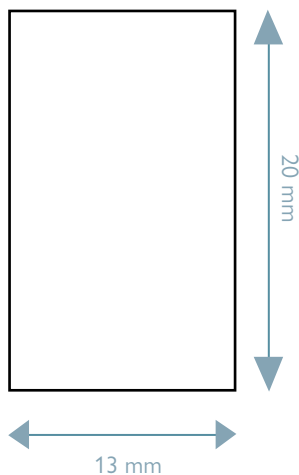

CAVA 1

F008

Interruttore unipolare piccolo 10A 13X20mm 2 faston di colore nero

Small unipolar switch 10A 13X20mm 2 faston black color

Varie Marche