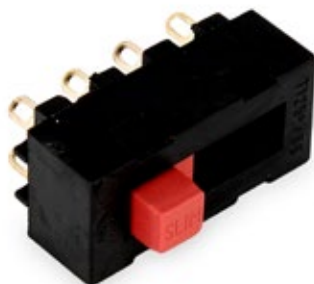

Varie Marche

F024

Interruttore a cursore 2 posizioni 250V 8A

Slider switch 2 positions 250V 8A

Varie Marche

F025

Interruttore a cursore 3 posizioni 250V 8A

Slider switch 3 positions 250V 8A

Varie Marche

F026

Interruttore a cursore 4 posizioni 250V 8A

Slider switch 4 positions 250V 8A

Varie Marche

F128

Interruttore asciugacapelli per asciugacapelli Krups

Hair dryer switch for Krups hair dryer