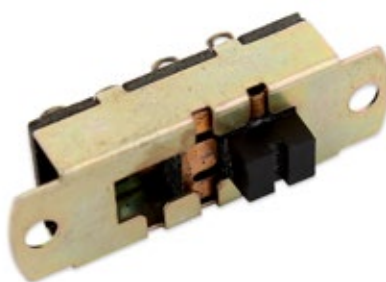

F172

Commutatore a cursore 16A 3 posizioni 4 piedini cornice metallica con alette

Slider switch 16A 3 positions 4 feet and metal frame with fins

Ariete