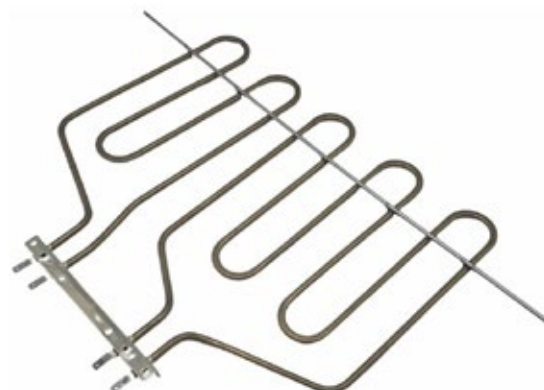

DL5512600008

Resistenza doppia per grill 1000W + 1450W

Grill Double heating element 1000W + 1450W

De Longhi

5512600008