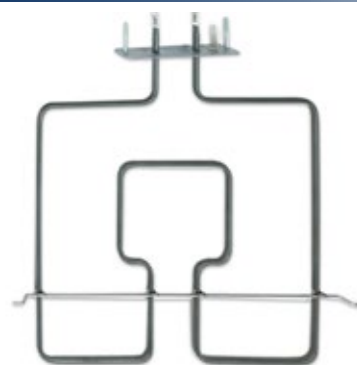

WA265

WA265PCK- confezionata / in bag

Resistenza forno superiore 1400W 230V adattabile

Oven upper Heating element 1400W 230V adaptable

Whirlpool

480121104184 - C00318740