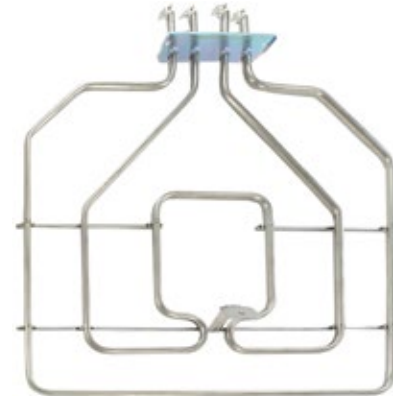

WA234

WA234PCK- confezionata / in bag

Resistenza superiore forno 230V 1500+1300W adattabile

Heating element Upper 230V 1500 + 1300W adaptable

Bosch Siemens

00471369 00773539