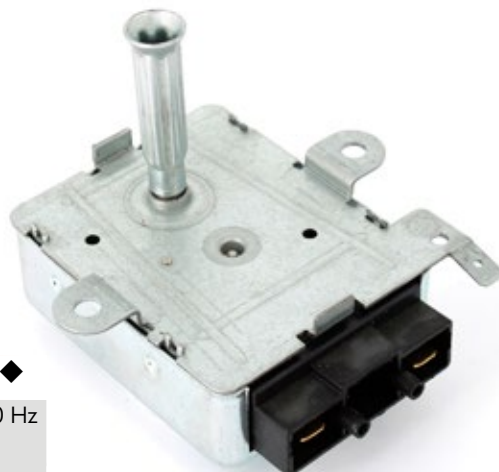

Zanussi

CF0025

WB227

Kit 2 cerniere forno con due portarulli

Kit 2 oven hinges with two roller holders

Star

WH051

Motorino girarrosto 6W 220-240V 50/60 Hz
2rpm alberino da 40mm