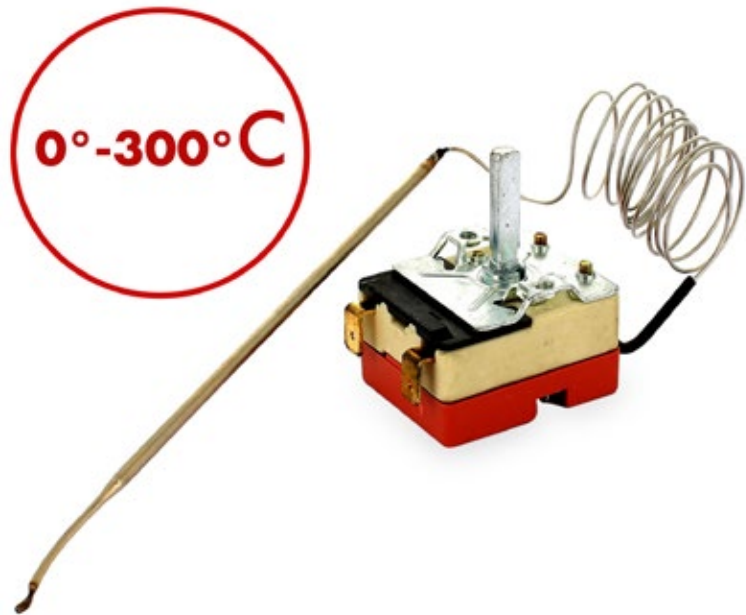

Universale

**WE151**

Termostato forno da 0° a 300° 2 contatti

Oven thermostat 0° to 300° 2 contacts

Universale

**WE150**

Termostato forno da 0° a 300°c 2 contatti
più commutatore 5 posizioni

Oven thermostat of 0° to 300°c 2 contacts
plus 5 position selector