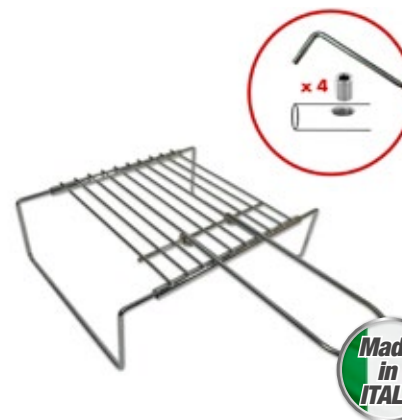

Universale

WY322

Griglia universale per forno regolabile con bloccaggio a vite, **taglia L** 470x350 mm **estensibile** fino a 750 mm

Adjustable chromed barbecue grill with screw locking, **size L** 470x350mm, **extendable** up to 750mm

Universale

WY323

Griglia universale per forno regolabile con bloccaggio a vite, **taglia XL** 600x350 mm **estensibile** fino a 900 mm

Adjustable chromed barbecue grill with screw locking, **size XL** 600x350 mm, **extendable** up to 900 mm

Universale

WY326

Griglia universale per forno regolabile con bloccaggio a vite, **taglia S** 230x230 mm **estensibile** fino a 400 mm

Adjustable chromed barbecue grill with screw locking, **size S** 230x230 mm, **extendable** up to 400 mm

Universale

WY327

Griglia universale per forno regolabile con bloccaggio a vite, **taglia M** 380x320 mm **estensibile** fino a 640 mm

Adjustable chromed barbecue grill with screw locking, **size M** 380x320 mm, **extendable** up to 640 mm