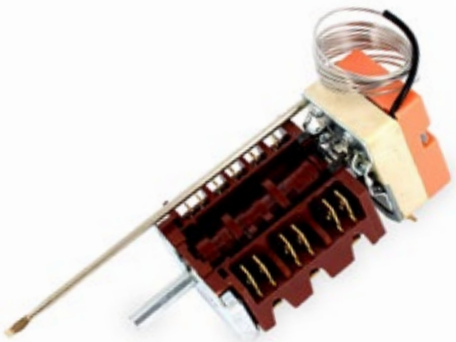

Universale

**WE151**

Termostato forno da 0° a 300° 2 contatti

Oven thermostat 0° to 300° 2 contacts

Universale

**WE150**

Termostato forno da 0° a 300°c 2 contatti
più commutatore 5 posizioni

Oven thermostat of 0° to 300°c 2 contacts
plus 5 position selector