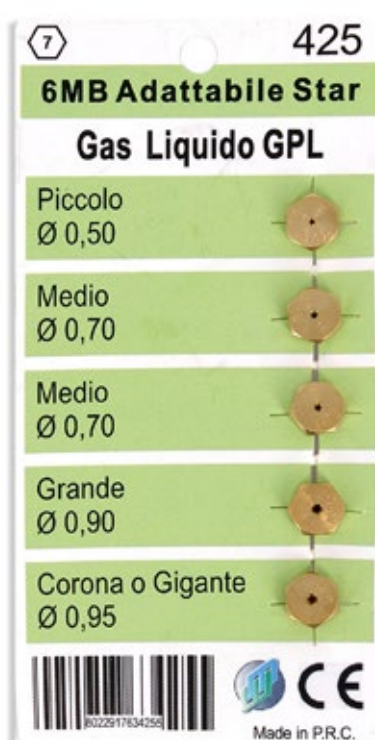

GAS LIQUIDO GPL	SERIE UGELLI - NOZZLES SERIES	MARCA BRAND	METANO METHANE
	4mb	Fornelli	WO501
WO407	6mb	Zanussi	
	6mb	Fornelli A Gas	WO506
WO431	6mb doppio medio	Ariston Zanussi	WO531
WO425	6 mb doppio medio/corona 0,95	Star Zanussi	
WO432	6 mb doppio medio 5+1 forno 6	Ariston Zanussi	WO532
WO408	6mc	Ligmar Urania	
WO409	7ma	Ignis	
WO412	7mb	Indesit	WO512
	8mb	Bompani	WO516
WO418	8mc	Tecnogas	