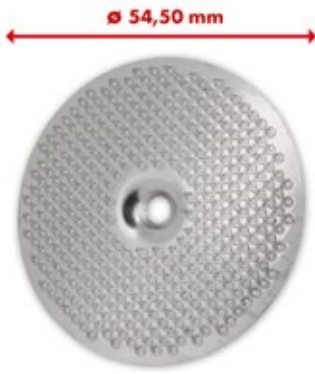

Filtri e Corpi caldaie - *Filters and boilers body*

N159

Disco doccia filtro acciaio Ø 54,50mm adattabile

Steel filter shower disc Ø 54,50mm adaptable

Gaggia