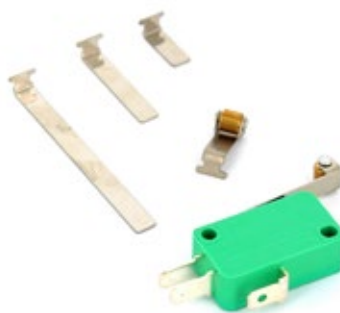

Varie Marche

F397

Interruttore 0-1 di colore nero tondo di Ø 20mm 6A 250V 2 faston 4,8mm

0-1 black round switch Ø 20mm 6A 250V 2 faston 4,8mm

Varie Marche MT20044N

Interruttori - Switches

**F401**

Kit microswitch/deviatore con 5 levettole unipolare 220V 6A 3 faston 6,3 mm universale

Microswitch / diverter kit with 5 unipolar levers 220V 6A 3 faston 6,3 mm universal

Varie Marche

**F402**

Kit microswitch/deviatore con 5 levettole unipolare 6A 3 faston 4,8 mm universale

Microswitch / diverter kit with 5 unipolar levers 6A 3 faston 4.8 mm universal