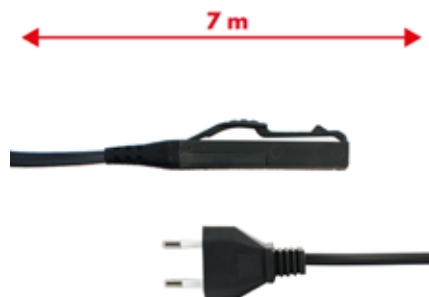

Cavo alimentazione VK200 -VK220 da 10mt **ORIGINALE**

GENUINE 10mt power cable VK200 -VK220

Vorwerk Folletto

58067

M150

Cavo alimentazione Grigio 7mt 2x0,75mm spina Italia adattabile a modello VK150

Grey power cable 7m 2x0.75mm Italian plug adaptable for VK150