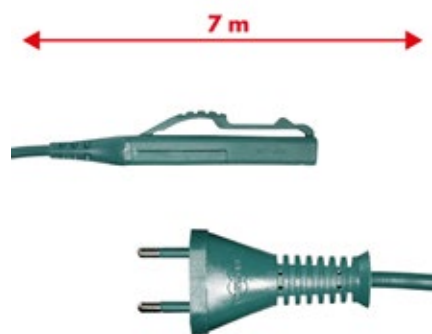

W-F05111

Cavo alimentazione VK140 da 7mt
ORIGINALE

GENUINE 7m VK140 power cable

Vorwerk Folletto

05111