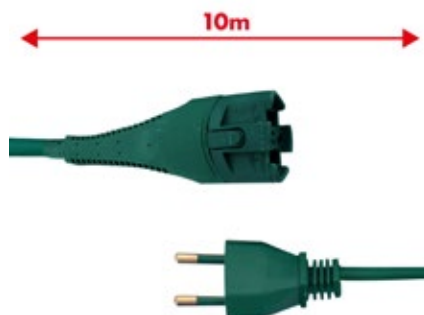

Vorwerk Folletto

40787

M056

Cavo alimentazione Verde 7mt 2x0,75mm spina Italia adattabile a modelli VK130 - VK131

Green power cable 7m 2x0.75mm Italian plug adaptable for VK130 > 131

Vorwerk Folletto

M056C

Cavo alimentazione Verde 10mt 2x0,75mm spina Italia adattabile a modelli VK130 - VK131