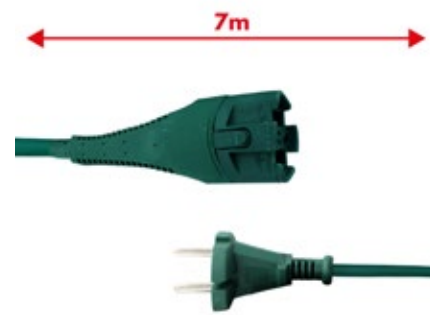

M056A

Cavo alimentazione Verde 7mt 2x0,75mm spina tedesca schuko adattabile a modelli VK130 - VK131

Green power cable 7m 2x0.75mm **German schuko plug** suitable for models VK130 - VK131

Vorwerk Folletto