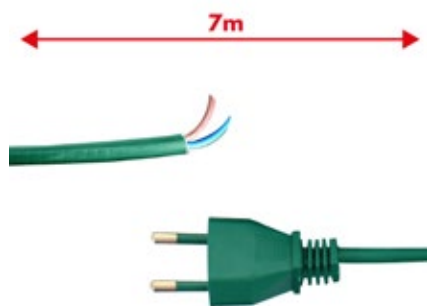

Vorwerk Folletto

W-F04556

Cavo alimentazione Verde 7mt VK130-VK131 **ORIGINALE**

Green power cable 7mt VK130-VK131 **GENUINE** pixie

Vorwerk Folletto

04556

M025

Cavo alimentazione Verde 7mt 2x0,75mm spina Italia adattabile a modelli VK116 > VK122