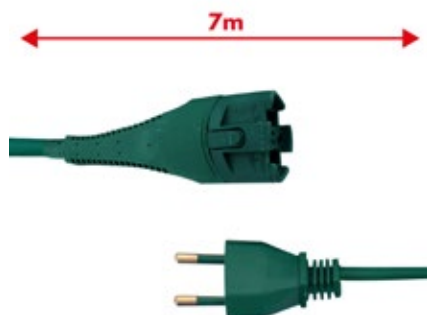

M056

Cavo alimentazione Verde 7mt 2x0,75mm spina Italia adattabile a modelli VK130 - VK131

Green power cable 7m 2x0.75mm Italian plug adaptable for VK130 > 131

Vorwerk Folletto