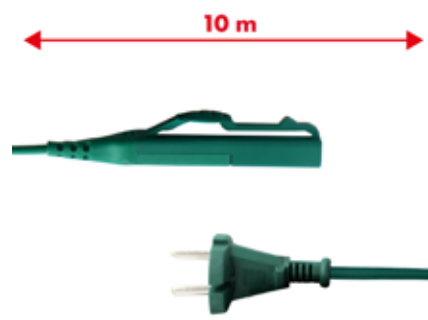

Vorwerk Folletto

M140C

Cavo alimentazione Verde 10mt 2x0,75mm
spina Italia adattabile a modello VK140

Green power cable 10mt 2x0,75mm
Italian plug adaptable to model VK140

Vorwerk Folletto

M140B

Cavo alimentazione Verde 10mt 2x0,75mm
spina Tedesca adattabile a modello VK140