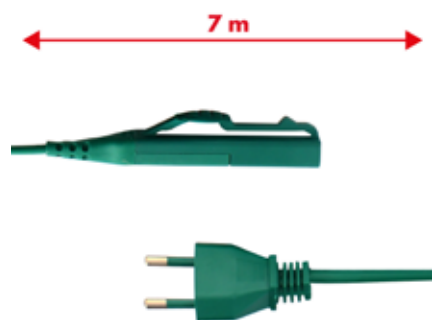

M140

Cavo alimentazione Verde 7mt 2x0,75mm
spina Italia adattabile a modello VK140

Green power cable 7mt 2x0,75mm
Italian plug adaptable to model VK140

Vorwerk Folletto