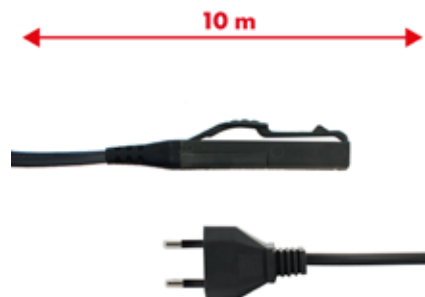

M150C

Cavo alimentazione Grigio 10mt 2x0,75mm spina Italia adattabile a modello VK150

Grey power cable 10m 2x0.75mm Italian plug adaptable for VK150

Vorwerk Folletto