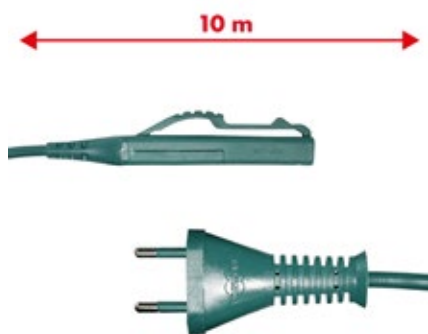

Green power cable 10mt 2x0,75mm schuko
plug adaptable model VK140

Vorwerk Folletto

W-F05111

Cavo alimentazione VK140 da 7mt
ORIGINALE

GENUINE 7m VK140 power cable

Vorwerk Folletto

05111

W-F45472