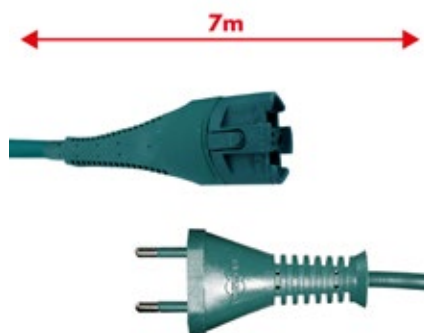

W-F04556

Cavo alimentazione Verde 7mt VK130-VK131 **ORIGINALE**

Green power cable 7mt VK130-VK131 **GENUINE** pixie

Vorwerk Folletto

04556