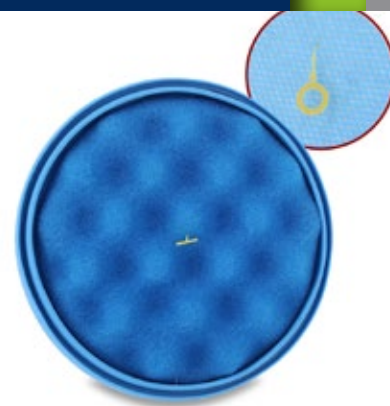

Karcher

28630050 2863005

OSA001

Filtro aspirapolvere 145x101x31mm adattabile

Vacuum cleaner filter 145x101x31mm, adaptable

Samsung

DJ97-01962C

OSA003