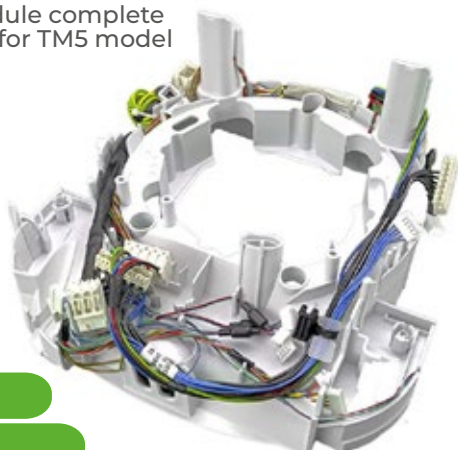

MASTER 1 pz/pcs

W-F32564

Modulo centrale completo di cablaggio per modello TM5

Central module complete with wiring for TM5 model

Vorwerk
32564

SCATOLA/BOX

PACK 1 pz/pcs

MASTER 1 pz/pcs