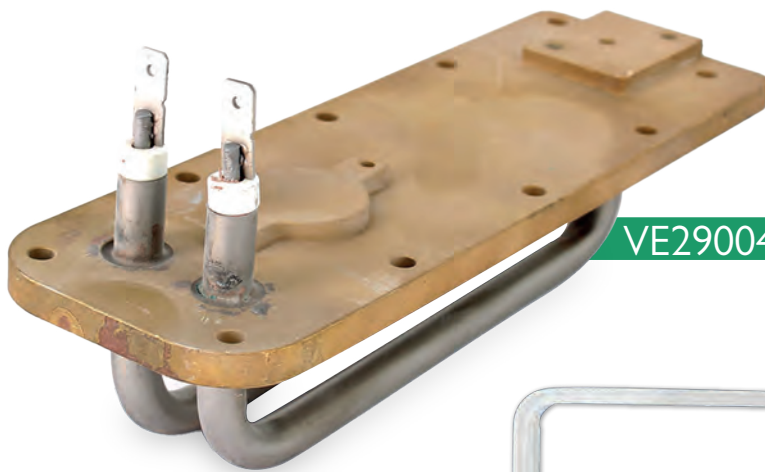

VEK0200 KIT RIPARAZIONE BOILER **BIANCHI**

REPAIR KIT BOILER **BIANCHI**

VE29004312-02