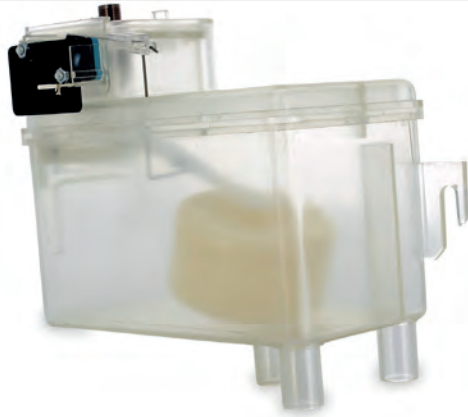

 Asta sollevamento gruppo caffè originale Bianchi

 Brew group rod lifter original Bianchi

VE5107025M09

 Spatola gruppo caffè originale Bianchi

 Coffee group spatula original Bianchi

VE5106825M09

 Tubetto per bicchierino originale Bianchi

 Shot glass tube Original Bianchi

VE9300841001

 Vaschetta acqua completa di 2 micro Bianchi

 Water tank with 2 micro Bianchi

■ VE9300842002 ■

 Vaschetta acqua completa di micro Bianchi

 Water tank with micro Bianchi

VE9300843002

 Vaschetta acqua completa di micro DC Bianchi

 Water tank complete with micro DC Bianchi

■ VE33065526 ▲

 Distanziale schede L=10 33065526

 Board spacer L=10 33065526

VE5124515

 Coclea contenitore solubili originale Bianchi