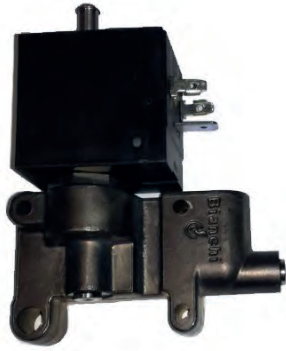

BIANCHI

VE25020856G

 Elettrovalvola 3 vie 24VDC adattabile Bianchi 25020856

 3- ways 24VDC solenoid valve adaptable Bianchi 25020856

VE25020856B

 Blocchetto 3 vie con inserti in inox adattabile Bianchi 25020856

 3 way block with stainless steel insert, adaptable Bianchi 25020856

VE25021426G

 Gruppo 2 elettrovalvole 2 vie 24VDC originale Bianchi codice 25021426-01

 Solenoid valves group 2 - way 24 VDC original Bianchi

VE25021426B

 Blocchetto 2 elettrovalvole 2 vie con inserti in inox adattabile Bianchi 25021426

 2+2 2 way block with stainless steel inserts, adaptable Bianchi 25021426

VE2502151602G

 Gruppo 3 elettrovalvole 2 vie 24VDC originale Bianchi codice 25021516-01 - 25021516-02

 Original Bianchi three Solenoid group valves 2 - way 24VDC code 25021516-01 - 25021516-02

VE25021516B

 Blocchetto 3 elettrovalvole 2 vie con inserti in inox adattabile Bianchi 25021516

 2+2+2 2 way block with stainless steel inserts, adaptable Bianchi 25021516