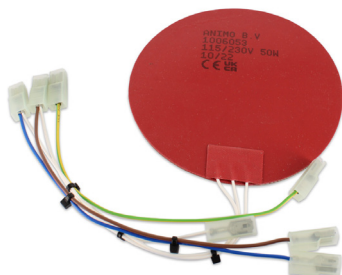

Animo
02340

CLICCA QUI
CLICK HERE

ANM03063

 Microinterruttore magnetico a bulbo Ø7x27mm

 Magnetic bulb microswitch Ø 7x27mm

Animo
03063

CLICCA QUI
CLICK HERE

ANM03238

 Pressostato Max 0,5Bar, 6A 250V

 Pressure switch Max 0.5Bar, 6A 250V

Animo
03238

CLICCA QUI
CLICK HERE

ANM03022

 Resistenza 3200W 230V Ø130mm

 Heating Element 3200W 230V Ø130mm

Animo
03022

CLICCA QUI
CLICK HERE

ANM1006053

 Resistenza siliconica 50W 115V/230V

 Silicone Resistance 50W 115V/230V

Animo
1006053

CLICCA QUI
CLICK HERE 

ANM1006584

 Scheda elettronica con Led