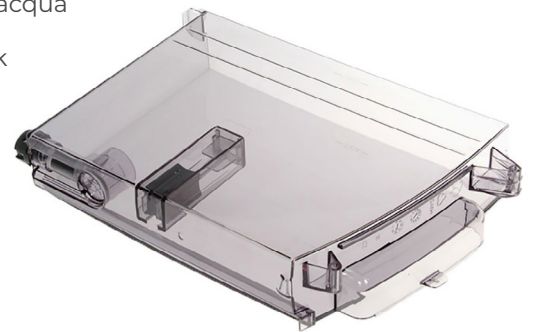

DLAS13200250

Serbatoio acqua

Water tank

De Longhi

7313212611 -
AS13200250