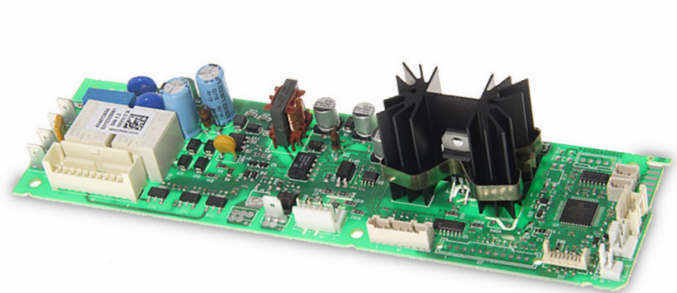

DL5213220081

Scheda di potenza SW 1.3 230V

Power board SW 1.3 230V

De Longhi

5213220081