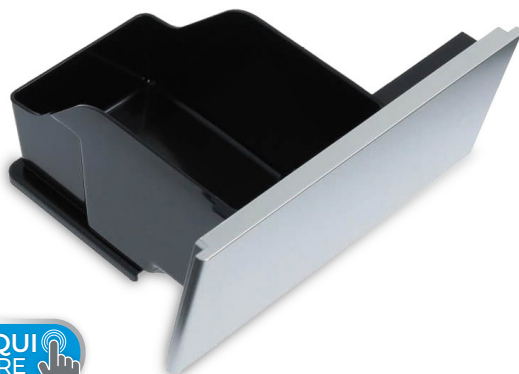

DL7313238841

Contenitore fondi caffè

Coffee grounds container

De Longhi

7313238841