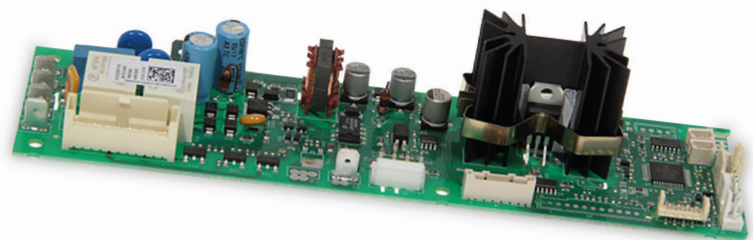

DLAS13200004

Scheda di potenza SW 2.0 DG 230V

Power board SW 2.0 DG 230V

De Longhi

5213220521 -
AS13200004