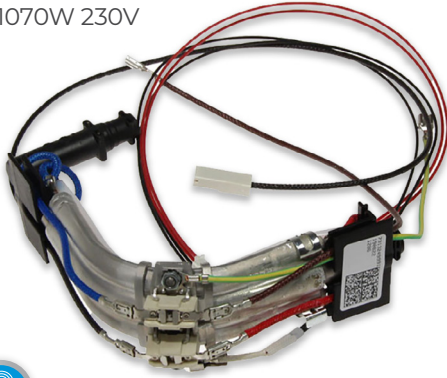

DL7313249992

Vaporizzatore 1070w 230v

Vaporizer 1070W 230V

De Longhi

7313249991 -
7313249992

[CLICCA QUI](#)
[CLICK HERE](#)

DL7313286139

Calotta caldaia inferiore

Lower boiler cap

De Longhi

7313286139