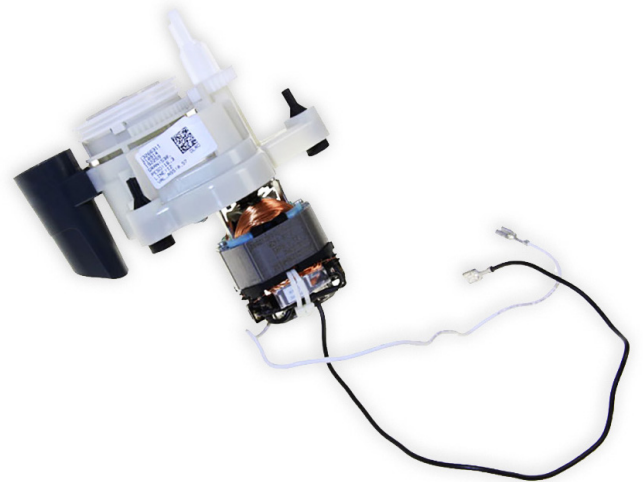

DLAS00002955

Assieme macinino

Grinder assembly

De Longhi

AS00002955