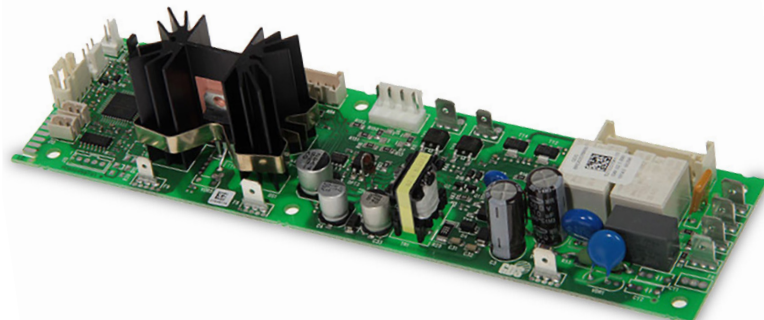

DL5213221541

Scheda di potenza SW2.1 DG 230V

Power board SW2.1 DG 230V

De Longhi

5213221541