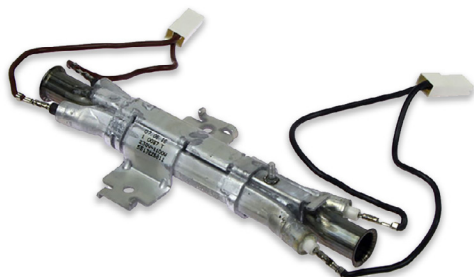

DL5513236251

Caldaia 1400w 230v

Boiler 1400W 230V

De Longhi

5513212271
5513214291
5513236251

[CLICCA QUI](#)
[CLICK HERE](#)

DL5513231681

Caldaia 1400w 230v f6,3

Boyler 1400W 230V F6,3

De Longhi

5513231681

[CLICCA QUI](#)
[CLICK HERE](#)

DL5513227941

Caldaia 1200w 230v

Boiler 1200W 230V

De Longhi

5513227941 -
5532139700

[CLICCA QUI](#)
[CLICK HERE](#)

DL5513227931

Vaporizzatore 1000w 230v

Vaporizer 1000W 230V

De Longhi

5513227931

[CLICCA QUI](#)
[CLICK HERE](#)

DL5513236731

Vaporizzatore dritto 1100w 230v

Straight vaporizer 1100W 230V

De Longhi

5513226821 -
5513236731

[CLICCA QUI](#)
[CLICK HERE](#)

DL5513224761

Vaporizzatore dritto 1170w 230v

Straight vaporizer 1170W 230V

De Longhi

5513224761

[CLICCA QUI](#)
[CLICK HERE](#)