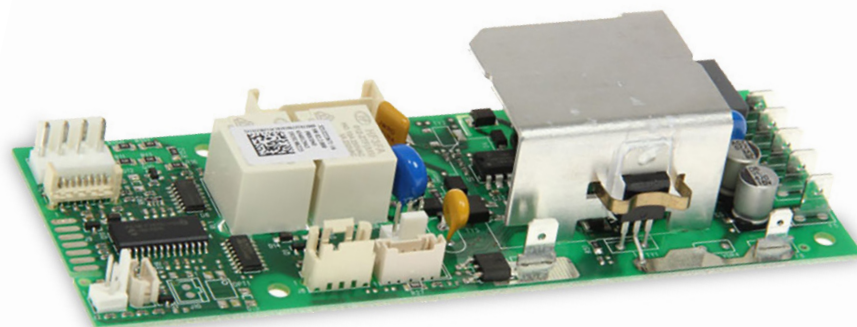

DL5213223671

Scheda di potenza SW2.2 230V

Power board SW2.2 230V

De Longhi

5213223671 -
AS13200148