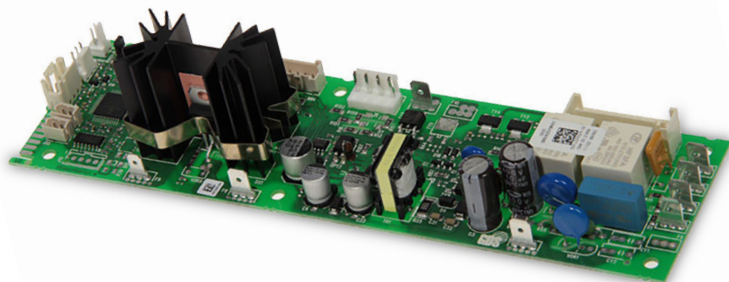

DL5213221521

Scheda di potenza SW1.2 DG 230V

Power board SW1.2 DG 230V

De Longhi

5213220341 -
5213221521