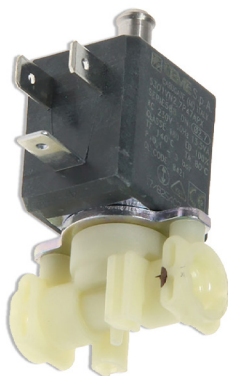

## DL5213218471

 Elettrovalvola 3 vie

 Solenoid valve 3

De Longhi

5213218471

CLICCA QUI  
CLICK HERE 

## DL5213270535

 Elettrovalvola 3 vie 230v

 3-way solenoid valve 230v

De Longhi

5213270535 -  
5213214031

CLICCA QUI  
CLICK HERE 

## DL5213218421

 Elettrovalvola 3vb 230v

 Solenoid valve 3vb 230v

De Longhi

5213218421

CLICCA QUI  
CLICK HERE 