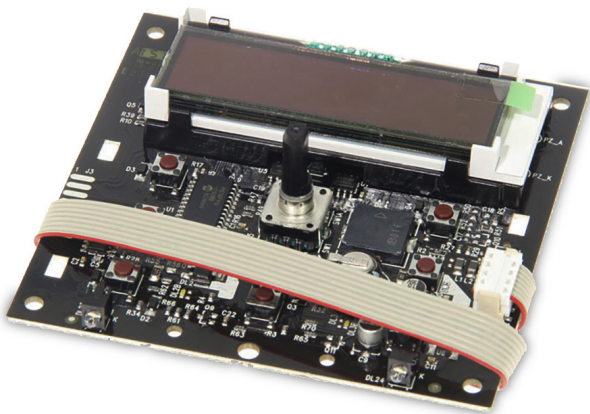

DL5513220041

Scheda elettronica con display

Electronic board with display

De Longhi

5513220041