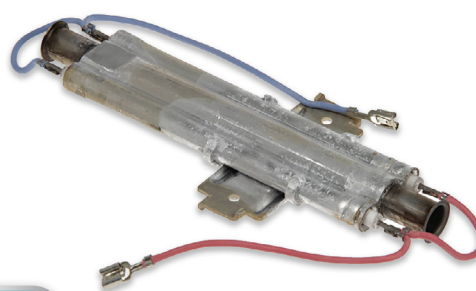

DL5513224761

Vaporizzatore dritto 1170w 230v

Straight vaporizer 1170W 230V

De Longhi

5513224761