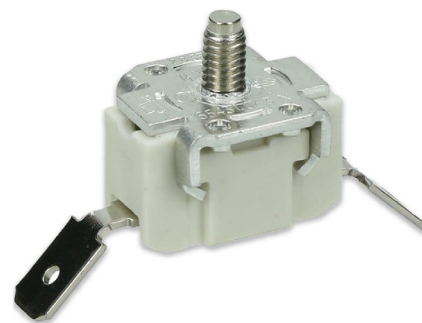

DL5232105000

Termostato di sicurezza 13,5a 318°

Safety thermostat 13.5a 318°

De Longhi

5232105000