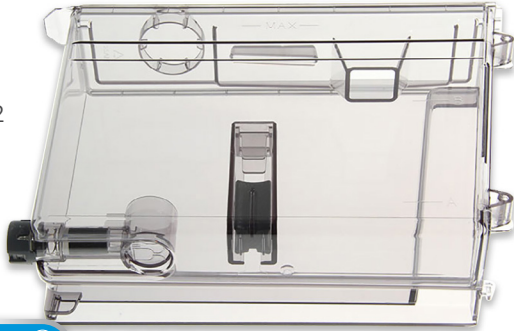

DL7313235361

Serbatoio acqua

Water tank

De Longhi

AS00007802
7313235361 -
7313242541