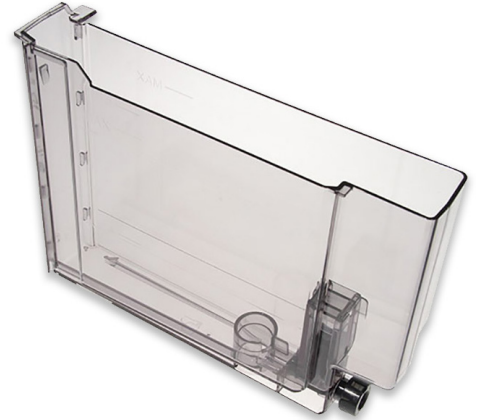

DL7313254491

Serbatoio acqua

Water tank

De Longhi

7313228181 -
7313254491